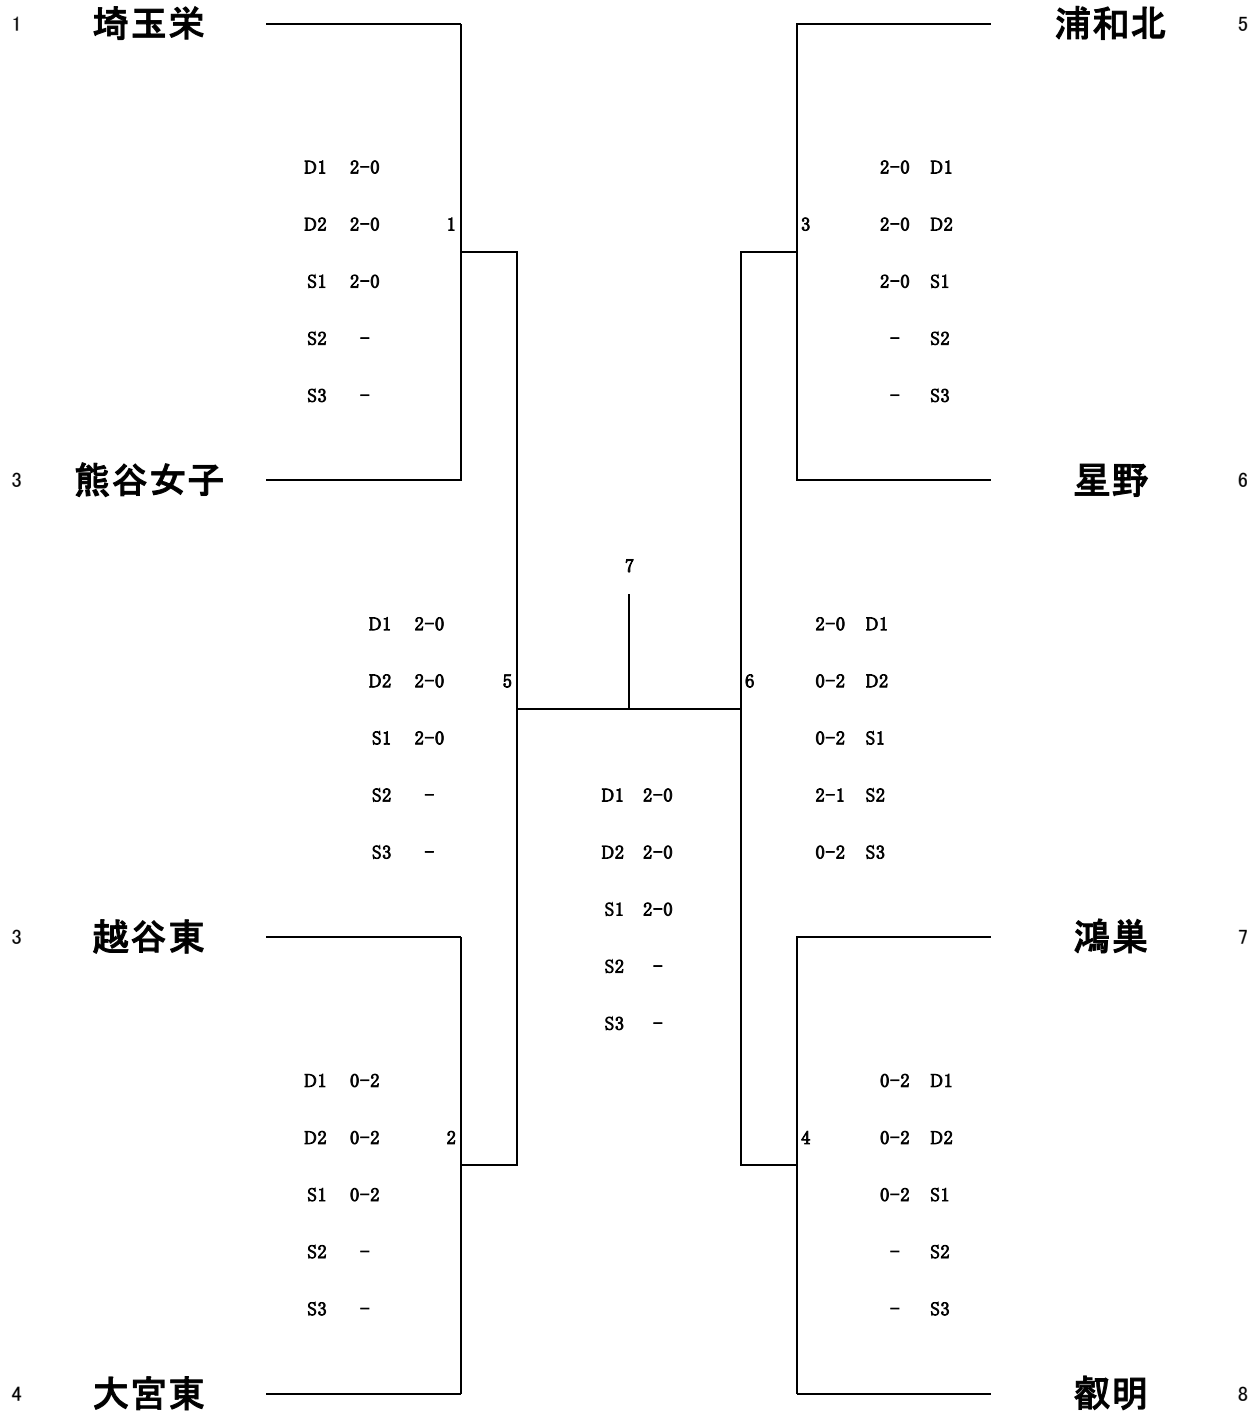

令和6年度 学校総合体育大会 兼
 全国高等学校総合体育大会(バドミントン競技)
 埼玉県予選会

女子学校対抗

学校対抗 一回戦					
GT1	埼玉栄 (埼玉)	3 - 0		熊谷女子 (埼玉)	
D1	水本 明希 岸田 南乃芭	2	21 - 6 21 - 8 -	0	高澤 天寧 吉田 憇音
D2	八嶋 未来 谷門 優真	2	21 - 5 21 - 6 -	0	齊藤 愛菜 野本 汐里
S1	大澤 すみれ	2	21 - 5 21 - 5 -	0	峯岸 呂瑚
S2	高津 愛花		- -		高橋 一葉
S3	上野 凜		- -		足立 奈優

学校対抗 一回戦					
GT2	越谷東 (埼玉)	0 - 3		大宮東 (埼玉)	
D1	渡邊 愛子 岩塚 唯	0	17 - 21 10 - 21 -	2	佐藤 千風 榎本 涼楓
D2	川田 茉雪 藤平 あずさ	0	10 - 21 12 - 21 -	2	浅野 未来 竹内 希空
S1	岩澤 梨真	0	7 - 21 10 - 21 -	2	小川 琴未
S2	川田 茉雪		- -		佐藤 千風
S3	渡邊 愛子		- -		浅野 未来