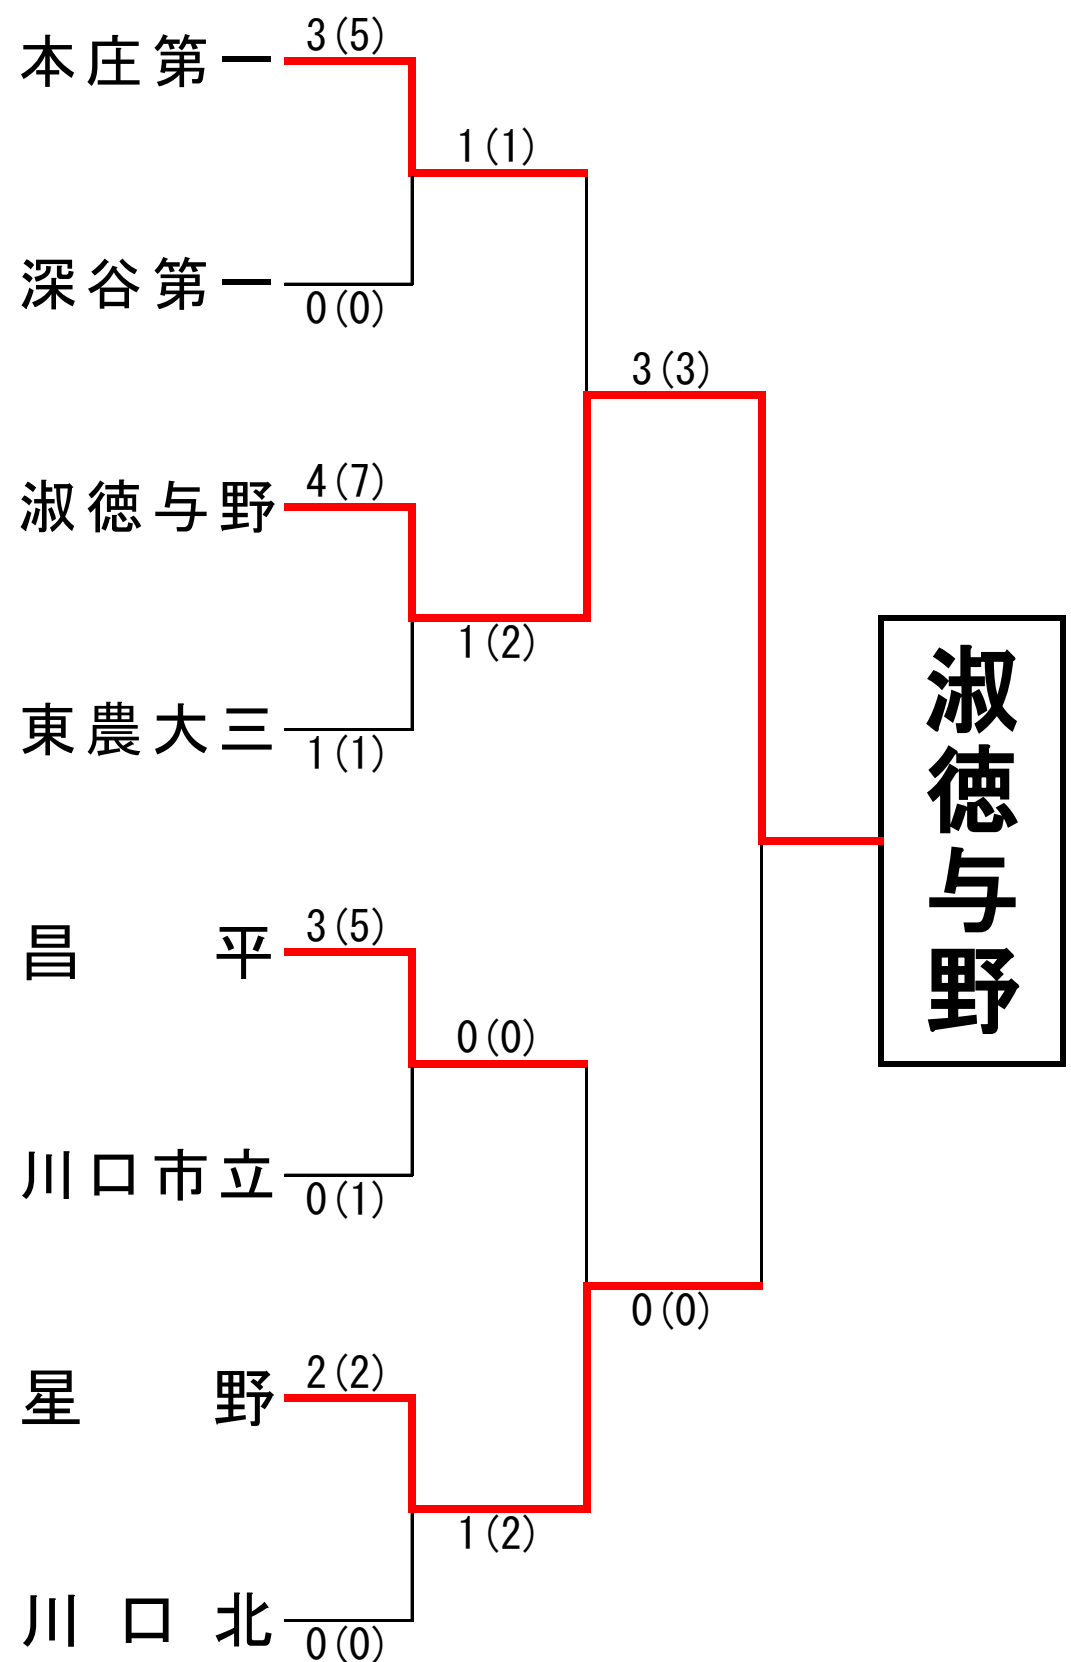

埼玉県高等学校・剣道大会の記録

(報道用)

大会名称	令和6年度 関東高等学校剣道大会埼玉県予選会			女子団体の部
主催	埼玉県高等学校体育連盟	会場	埼玉県立武道館	
開催年月日	令和6年5月13日(月)			
参加学校数	女子	67	チーム	
参加選手数	女子	469	名	

ベスト16

本庄第一	5(10)	0(1)	坂戸
深谷第一	2(2)	1(1)	春日部女子
淑徳与野	5(8)	0(0)	寄居城北
東農大三	3(5)	1(2)	久喜
昌平	3(4)	1(1)	久喜北陽
川口市立	2(4)	0(0)	不動岡
星野	1(2)	1(1)	深谷商業
川口北	2(5)	1(4)	熊谷女子

ベスト8

本庄第一	3(5)	0(0)	深谷第一
淑徳与野	4(7)	1(1)	東農大三
昌平	3(5)	0(1)	川口市立
星野	2(2)	0(0)	川口北

ベスト4 (準決勝)

淑徳与野	1(2)	1(1)	本庄第一
星野	1(2)	0(0)	昌平

決勝

校名(計)	淑徳与野	3(3)	0(0)	星野
先鋒	小林			▲佐々木
次鋒	平井	☐ 一本勝		浦野
中堅	西田	▲☓ 一本勝		江田
副将	柳	☐		樋口
大将	美濃島			山口
代表者戦				

3・4位決定戦

本庄第一	1(1)代	1(1)	昌平
------	-------	------	----

出場校決定戦

順位決定	東農大三	3(3)	1(1)	深谷第一
	川口市立	2(3)	1(1)	川口北
7・8位	深谷第一	2(3)	0(0)	川口北

◆準々決勝以上の記録◆

◆ 淑徳与野高等学校 (6年ぶり8回目の優勝)

関東大会出場校	① 淑徳与野高校	② 星野高校	③ 本庄第一高校	④ 昌平高校
	⑤ 東農大三高校	⑥ 川口市立高校	⑦ 深谷第一高校	
関東高等学校剣道大会 6月7日～9日 神奈川県横浜市 横浜武道館にて開催				