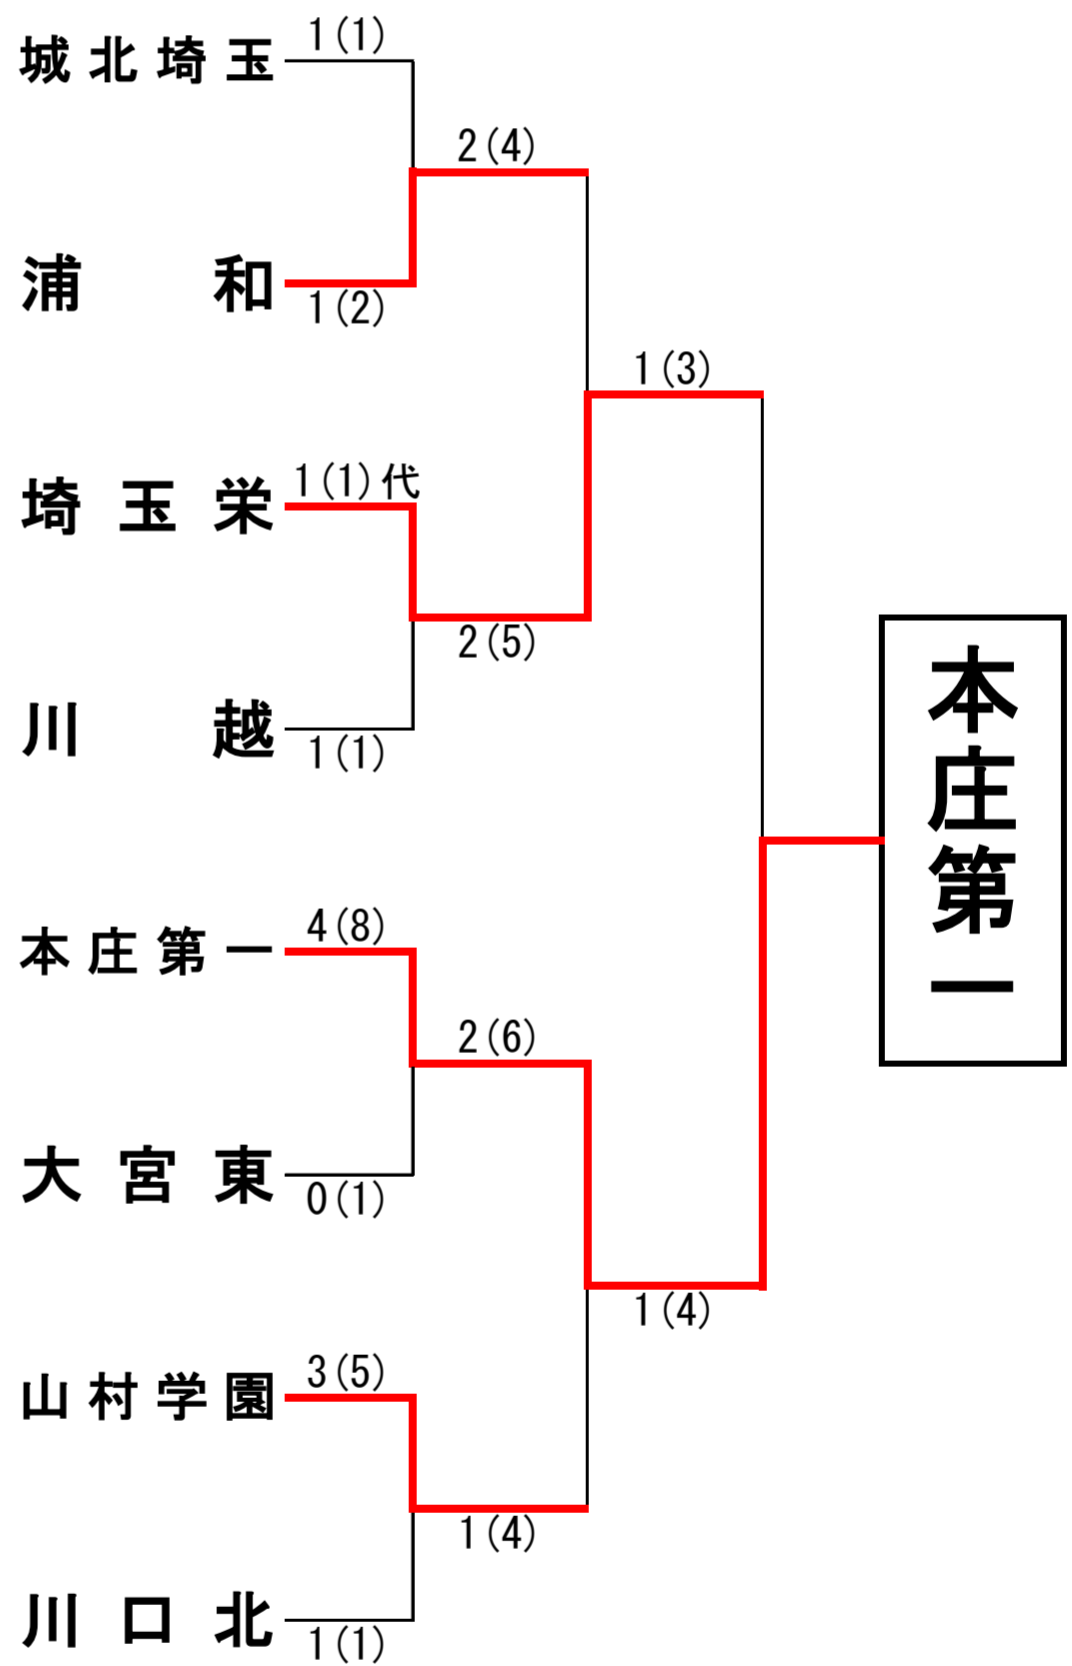

埼玉県高等学校・剣道大会の記録 (報道用)

大会名称	令和6年度 関東高等学校剣道大会埼玉県予選会			男子団体の部
主催	埼玉県高等学校体育連盟	会場	埼玉県立武道館	
開催年月日	令和6年5月14日(火)			
参加学校数	男子	105	チーム	
参加選手数	男子	735	名	

ベスト16

城北埼玉	2(5)	0(1)	立教新座
浦和	3(5)	1(1)	春日部東
埼玉栄	4(8)	1(2)	朝霞
川越	4(7)	0(2)	蕨
本庄第一	3(5)	0(0)	松山
大宮東	2(4)代	2(4)	志木
山村学園	4(7)	0(0)	川越東
川口北	2(4)	0(1)	深谷商業

ベスト8

浦和	1(2)	1(1)	城北埼玉
埼玉栄	1(1)代	1(1)	川越
本庄第一	4(8)	0(1)	大宮東
山村学園	3(5)	1(1)	川口北

ベスト4 (準決勝)

埼玉栄	2(5)	2(4)	浦和
本庄第一	2(6)	1(4)	山村学園

決勝

校名(計)	本庄第一	1(4)	1(3)	埼玉栄
先鋒	吉野	ドコ		丸山
次鋒	高澤			高橋
中堅	中島	コ		西田
副将	酒井		一本勝	南雲
大将	佐藤	コ		荻谷
代表者戦				

3・4位決定戦

山村学園	2(4)	1(2)	浦和
------	------	------	----

出場校決定戦

順位決定	城北埼玉	4(7)	1(2)	川越
	川口北	4(8)	1(2)	大宮東
7・8位	川越	2(2)	1(1)	大宮東

◆準々決勝以上の記録◆

◆ 本庄第一高等学校 (2年ぶり12回目の優勝)

関東大会 出場校	① 本庄第一高校	② 埼玉栄高校	③ 山村学園高校	④ 浦和高校
	⑤ 城北埼玉高校	⑥ 川口北高校	⑦ 川越高校	
関東高等学校剣道大会 6月7日～9日 神奈川県横浜市 横浜武道館にて開催				