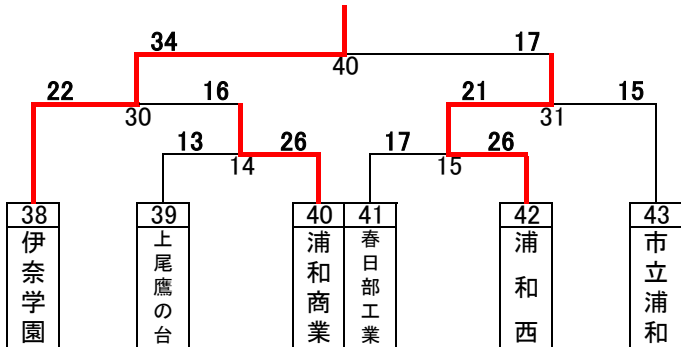

令和3年度関東大会予選トーナメント(男子)

浦和学院

宮代・吉川美南・川口市立 蓮田松韻・三郷・羽生第一

越谷南

久喜北陽

川口北

浦和実業

ふじみ野

伊奈学園

川口東

令和3年度関東大会予選トーナメント(女子)

西武台・坂戸

筑波大坂戸・ふじみ野

羽生第一・三郷・蓮田松舘

令和3年度関東大会予選 代表決定トーナメント(男女)

男子