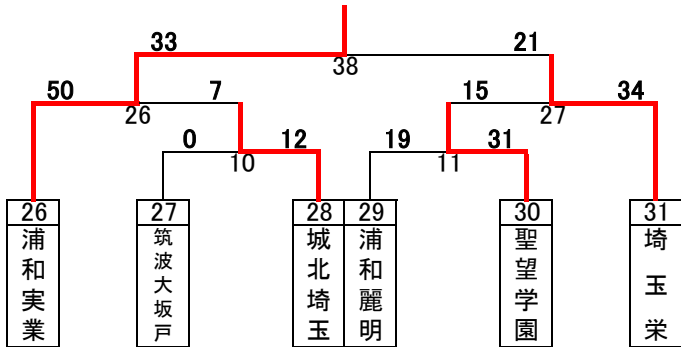

令和3年度関東大会予選トーナメント(男子)

浦和学院

宮代・吉川美南・川口市立 蓮田松韻・三郷・羽生第一

越谷南

久喜北陽

川口北

浦和実業

ふじみ野

伊奈学園

川口東

令和3年度関東大会予選トーナメント(女子)

西武台・坂戸

筑波大坂戸・ふじみ野

羽生第一・三郷・蓮田松舘

令和3年度関東大会予選 代表決定トーナメント(男女)

男子