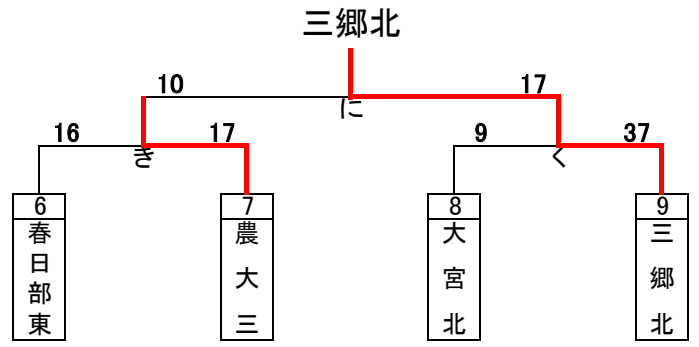

伊奈学園

川口東

令和3年度関東大会予選トーナメント(女子)

西武台・坂戸

筑波大坂戸・ふじみ野

羽生第一・三郷・蓮田松舘

令和3年度関東大会予選 代表決定トーナメント(男女)

男子