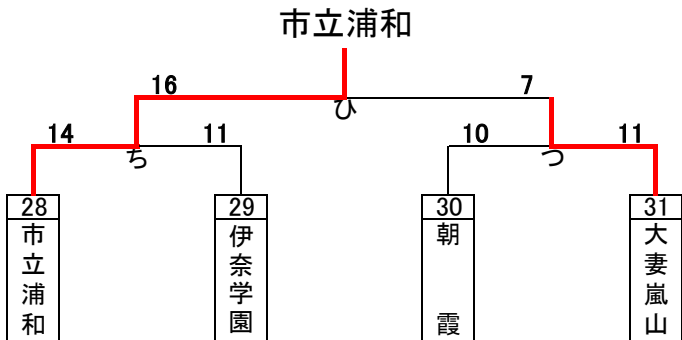

伊奈学園

川口東

令和3年度関東大会予選トーナメント(女子)

西武台・坂戸

筑波大坂戸・ふじみ野

羽生第一・三郷・蓮田松舘

令和3年度関東大会予選 代表決定トーナメント(男女)

男子