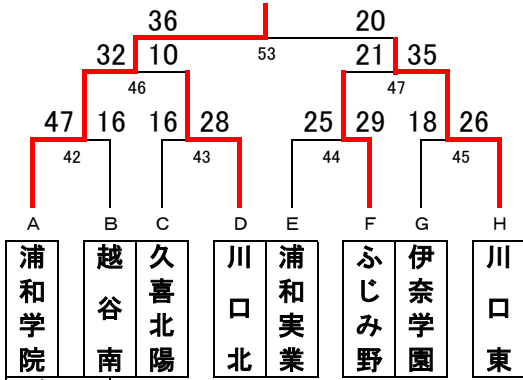

令和3年度関東大会予選 代表決定トーナメント(男女)

男子

浦和学院

浦和実業

最終結果 男子

優勝 浦和学院高等学校
(11年連続27回目の優勝)
(36年連続36回目の出場)

準優勝 県立川口東高等学校
(2年連続14回目の出場)

第3位 浦和実業学園高等学校
(11年連続32回目の出場)

第4位 県立ふじみ野高等学校

上位3校は6月より栃木県で行われる
関東大会に出場します。