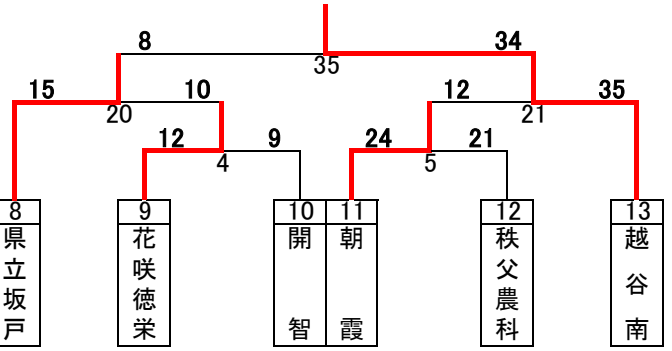

令和3年度関東大会予選トーナメント(男子)

浦和学院

宮代・吉川美南・川口市立 蓮田松韻・三郷・羽生第一

越谷南

久喜北陽

川口北

浦和実業

ふじみ野

伊奈学園

川口東

令和3年度関東大会予選トーナメント(女子)

西武台・坂戸

筑波大坂戸・ふじみ野

羽生第一・三郷・蓮田松舘

令和3年度関東大会予選 代表決定トーナメント(男女)

男子