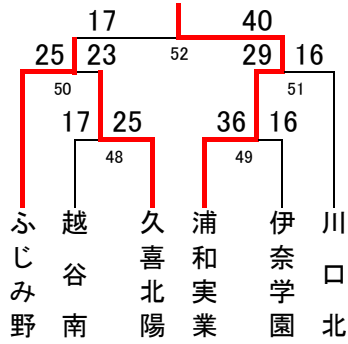

令和3年度関東大会予選 代表決定トーナメント(男女)

男子

浦和学院

浦和実業

最終結果 男子

優勝 浦和学院高等学校
(11年連続27回目の優勝)
(36年連続36回目の出場)

準優勝 県立川口東高等学校
(2年連続14回目の出場)

第3位 浦和実業学園高等学校
(11年連続32回目の出場)

第4位 県立ふじみ野高等学校

上位3校は6月より栃木県で行われる
関東大会に出場します。