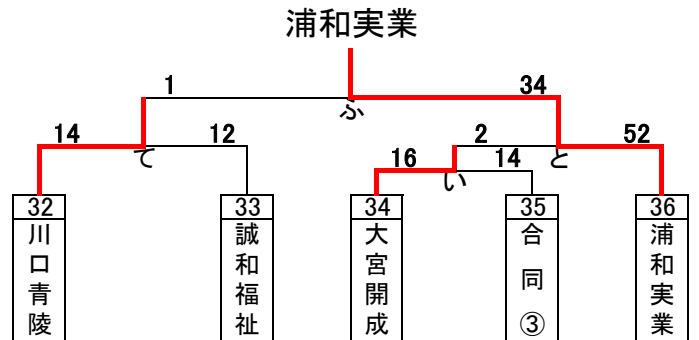

伊奈学園

川口東

令和3年度関東大会予選トーナメント(女子)

西武台・坂戸

筑波大坂戸・ふじみ野

羽生第一・三郷・蓮田松舘

令和3年度関東大会予選 代表決定トーナメント(男女)

男子