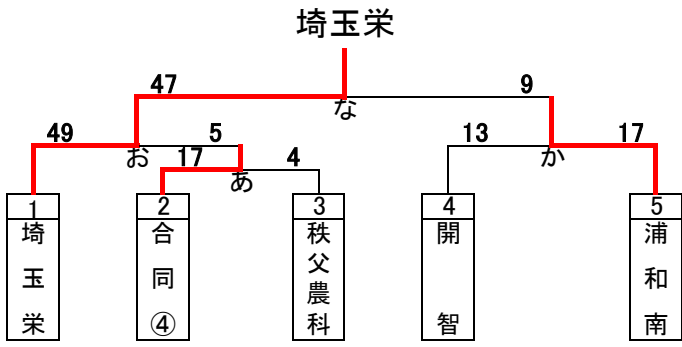

令和3年度関東大会予選トーナメント(男子)

浦和学院

宮代・吉川美南・川口市立 蓮田松韻・三郷・羽生第一

越谷南

久喜北陽

川口北

浦和実業

ふじみ野

伊奈学園

川口東

令和3年度関東大会予選トーナメント(女子)

西武台・坂戸

筑波大坂戸・ふじみ野

羽生第一・三郷・蓮田松舘

令和3年度関東大会予選 代表決定トーナメント(男女)

男子