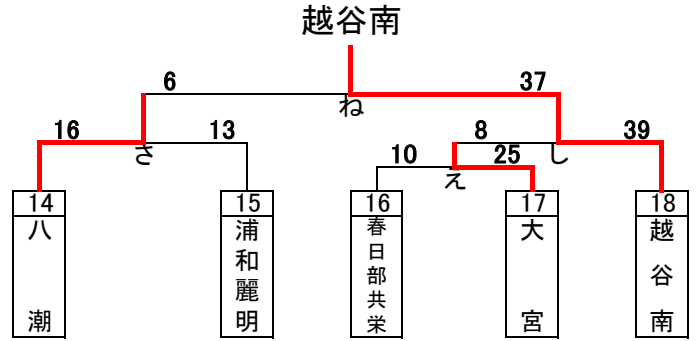

伊奈学園

川口東

令和3年度関東大会予選トーナメント(女子)

西武台・坂戸

筑波大坂戸・ふじみ野

羽生第一・三郷・蓮田松舘

令和3年度関東大会予選 代表決定トーナメント(男女)

男子