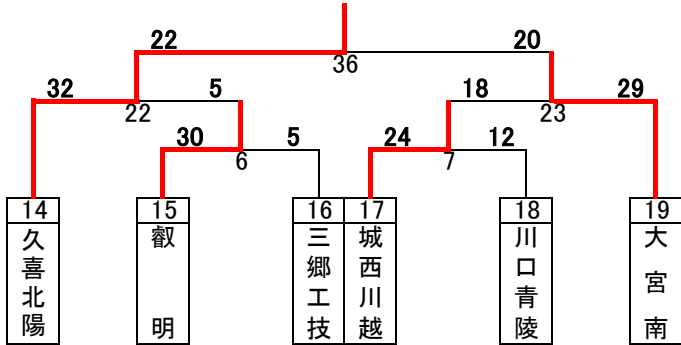

令和3年度関東大会予選トーナメント(男子)

浦和学院

宮代・吉川美南・川口市立 蓮田松韻・三郷・羽生第一

越谷南

久喜北陽

川口北

浦和実業

ふじみ野

伊奈学園

川口東

令和3年度関東大会予選トーナメント(女子)

西武台・坂戸

筑波大坂戸・ふじみ野

羽生第一・三郷・蓮田松舘

令和3年度関東大会予選 代表決定トーナメント(男女)

男子