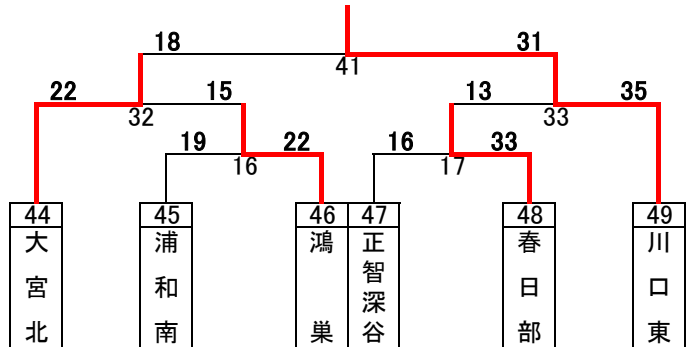

令和3年度関東大会予選トーナメント(男子)

浦和学院

宮代・吉川美南・川口市立 蓮田松韻・三郷・羽生第一

越谷南

久喜北陽

川口北

浦和実業

ふじみ野

伊奈学園

川口東

令和3年度関東大会予選トーナメント(女子)

西武台・坂戸

筑波大坂戸・ふじみ野

羽生第一・三郷・蓮田松舘

令和3年度関東大会予選 代表決定トーナメント(男女)

男子