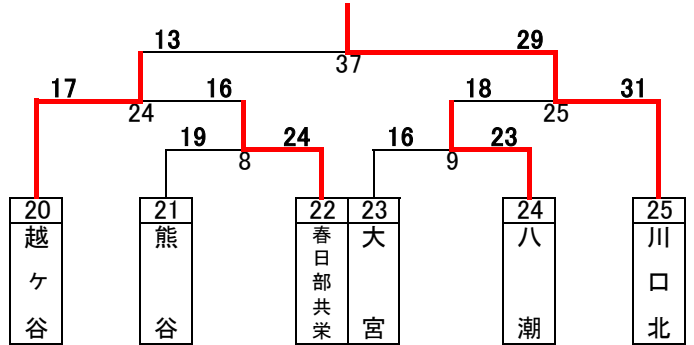

令和3年度関東大会予選トーナメント(男子)

浦和学院

宮代・吉川美南・川口市立 蓮田松韻・三郷・羽生第一

越谷南

久喜北陽

川口北

浦和実業

ふじみ野

伊奈学園

川口東

令和3年度関東大会予選トーナメント(女子)

西武台・坂戸

筑波大坂戸・ふじみ野

羽生第一・三郷・蓮田松舘

令和3年度関東大会予選 代表決定トーナメント(男女)

男子