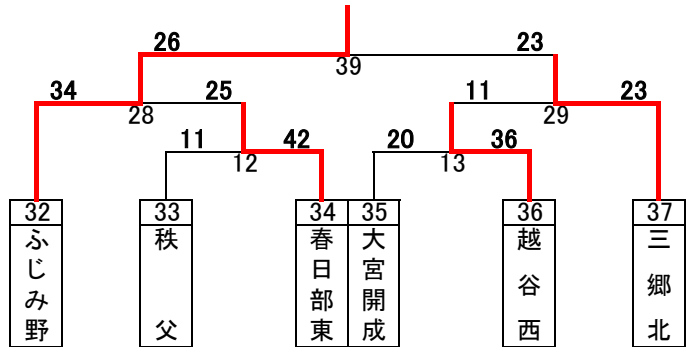

令和3年度関東大会予選トーナメント(男子)

浦和学院

宮代・吉川美南・川口市立 蓮田松韻・三郷・羽生第一

越谷南

久喜北陽

川口北

浦和実業

ふじみ野

伊奈学園

川口東

令和3年度関東大会予選トーナメント(女子)

西武台・坂戸

筑波大坂戸・ふじみ野

羽生第一・三郷・蓮田松舘

令和3年度関東大会予選 代表決定トーナメント(男女)

男子