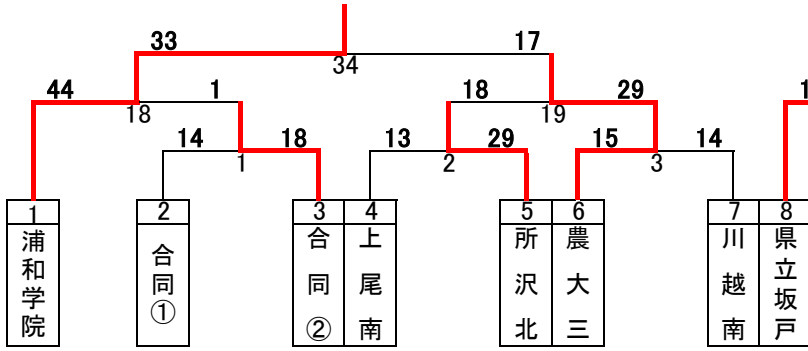

令和3年度関東大会予選トーナメント(男子)

浦和学院

宮代・吉川美南・川口市立 蓮田松韻・三郷・羽生第一

越谷南

久喜北陽

川口北

浦和実業

ふじみ野

伊奈学園

川口東

令和3年度関東大会予選トーナメント(女子)

西武台・坂戸

筑波大坂戸・ふじみ野

羽生第一・三郷・蓮田松舘

令和3年度関東大会予選 代表決定トーナメント(男女)

男子