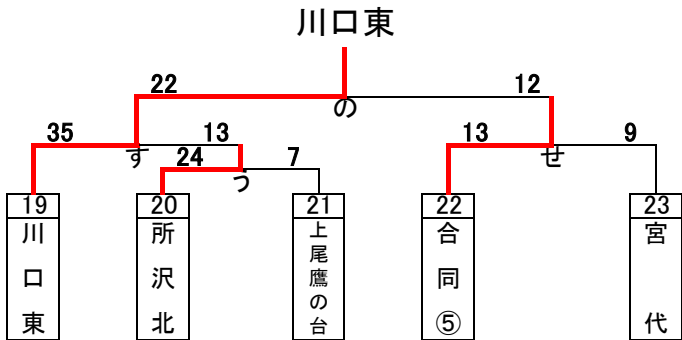

伊奈学園

川口東

令和3年度関東大会予選トーナメント(女子)

西武台・坂戸

筑波大坂戸・ふじみ野

羽生第一・三郷・蓮田松舘

令和3年度関東大会予選 代表決定トーナメント(男女)

男子