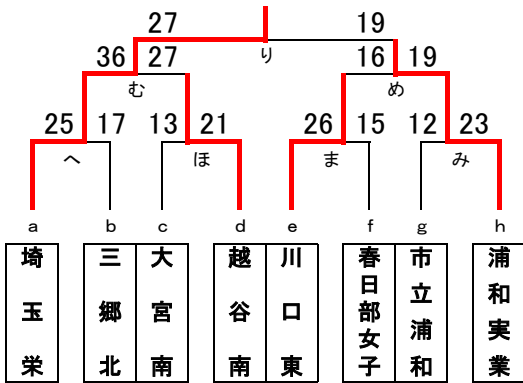

女子

埼玉栄

越谷南

最終結果 女子

優勝 埼玉栄高等学校
(3年連続8回目の優勝)
(25年連続28回目の出場)

準優勝 浦和実業学園高等学校
(34年連続38回目の出場)

第3位 県立越谷南高等学校
(2年ぶり2回目の出場)

第4位 県立川口東高等学校

上位3校は6月より栃木県で行われる
関東大会に出場します。