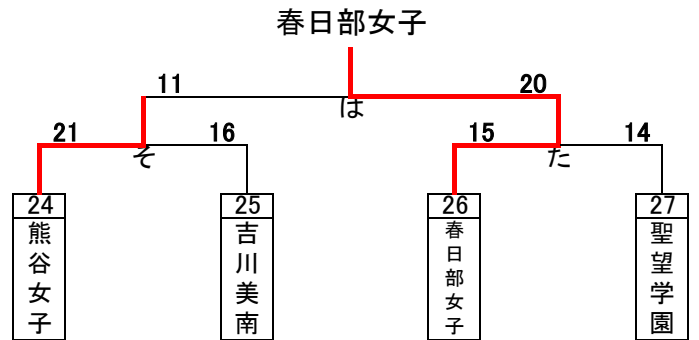

伊奈学園

川口東

令和3年度関東大会予選トーナメント(女子)

西武台・坂戸

筑波大坂戸・ふじみ野

羽生第一・三郷・蓮田松舘

令和3年度関東大会予選 代表決定トーナメント(男女)

男子