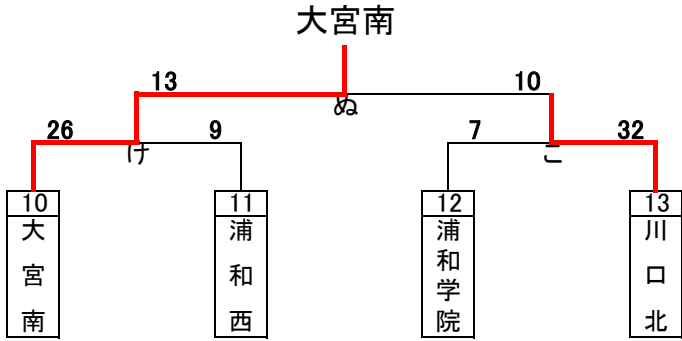

伊奈学園

川口東

令和3年度関東大会予選トーナメント(女子)

西武台・坂戸

筑波大坂戸・ふじみ野

羽生第一・三郷・蓮田松舘

令和3年度関東大会予選 代表決定トーナメント(男女)

男子