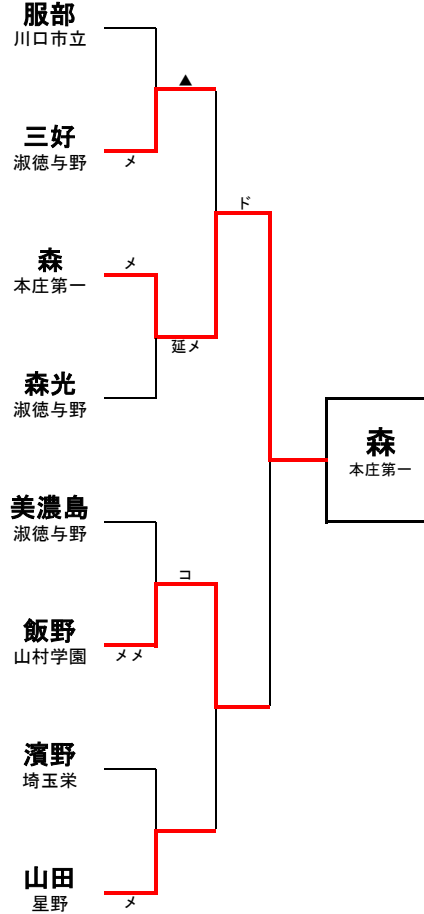

埼玉県高等学校・剣道大会の記録 (報道用)

| | | | |
|-------|------------------------------|-----|---------|
| 大会名称 | 令和5年度関東高等学校剣道大会埼玉県予選会 女子個人の部 | | |
| 主催 | 高体連 | 会場 | 所沢市民体育館 |
| 開催年月日 | 令和5年5月1日(月) | | |
| 参加学校数 | 女子 | — | チーム |
| 参加選手数 | 女子 | 112 | 名 |

ベスト16

| | | | | |
|-----|------|-----|----|------|
| 服部 | 川口市立 | 延長 | 平井 | 久喜北陽 |
| 三好 | 淑徳与野 | 一本勝 | 益田 | 本庄第一 |
| 森 | 本庄第一 | 一本勝 | 菊池 | 山村学園 |
| 森光 | 淑徳与野 | 一本勝 | 小林 | 星野 |
| 美濃島 | 淑徳与野 | 一本勝 | 小山 | 久喜 |
| 飯野 | 山村学園 | 延長 | 相澤 | 久喜北陽 |
| 濱野 | 埼玉栄 | 延長 | 村越 | 川口市立 |
| 山田 | 星野 | 一本勝 | 中村 | 本庄第一 |

◆準々決勝以上の記録◆

ベスト8 (準々決勝)

| | | | | |
|----|------|-----|-----|------|
| 三好 | 淑徳与野 | 一本勝 | 服部 | 川口市立 |
| 森 | 本庄第一 | 一本勝 | 森光 | 淑徳与野 |
| 飯野 | 山村学園 | 延長 | 美濃島 | 淑徳与野 |
| 山田 | 星野 | 延長 | 濱野 | 埼玉栄 |

ベスト4 (準決勝)

| | | | | |
|----|------|----|----|------|
| 森 | 本庄第一 | 延長 | 三好 | 淑徳与野 |
| 飯野 | 山村学園 | 延長 | 山田 | 星野 |

3・4位決定戦

| | | | | |
|----|----|----|----|------|
| 山田 | 星野 | 延長 | 三好 | 淑徳与野 |
|----|----|----|----|------|

出場権決定戦

| | | | | |
|----|------|-----|-----|------|
| 服部 | 川口市立 | 延長 | 森光 | 淑徳与野 |
| 濱野 | 埼玉栄 | 一本勝 | 美濃島 | 淑徳与野 |