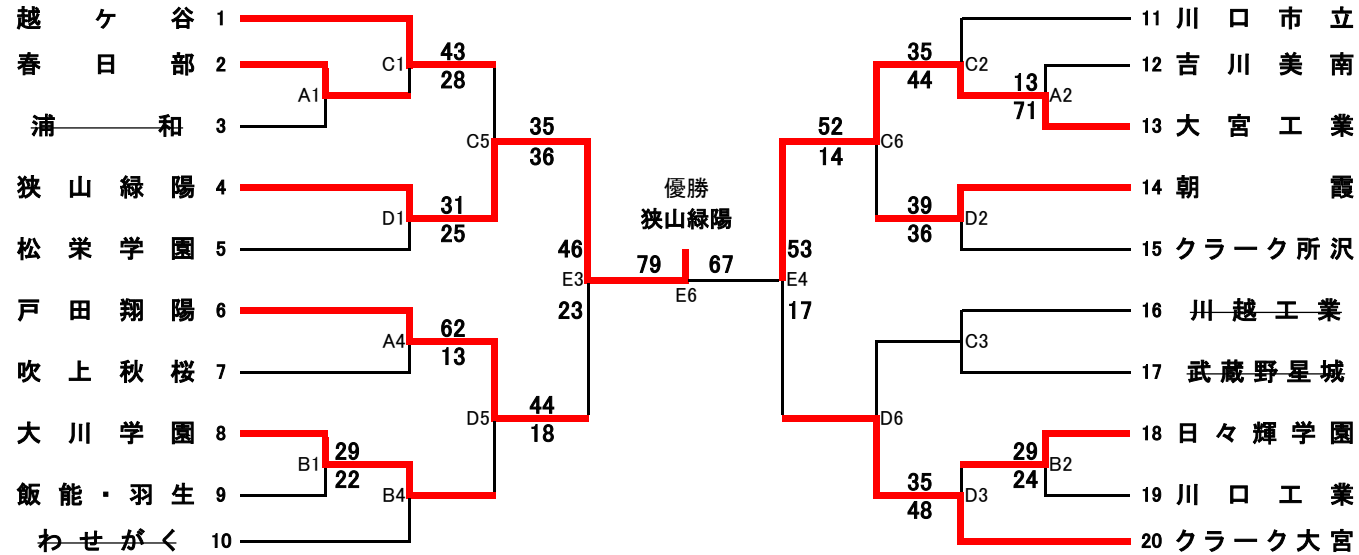

【日程・試合会場】

10月20日(日) 川口工業高校 A・B
 11月 3日(日) 戸田翔陽高校 C・D
 11月10日(日) 羽生高校 E

【男子】

【女子】

男子

- 1位 狭山緑陽
- 2位 大宮工業
- 3位 戸田翔陽・クラーク大宮

女子

- 1位 武蔵野星城
- 2位 大宮中央(単定・通信)
- 3位 松栄学園・(飯能・日々輝・吉川)