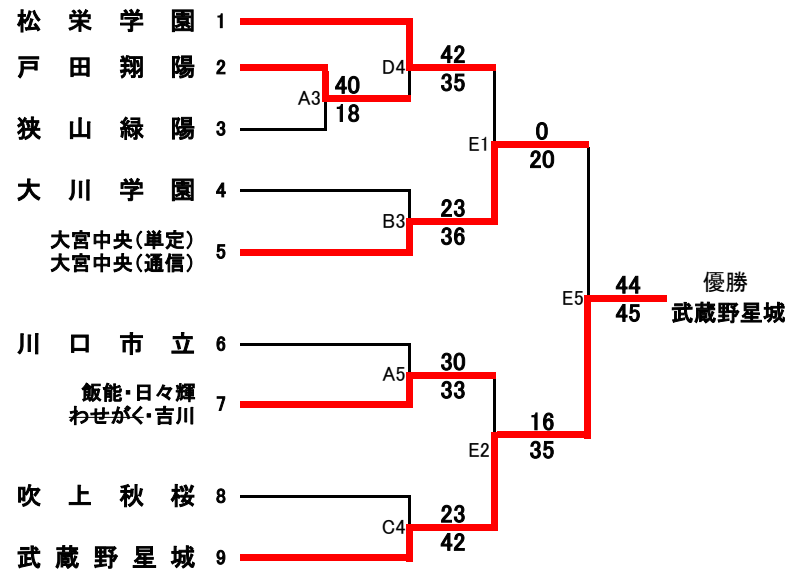

【日程・試合会場】

10月20日(日) 川口工業高校 A・B
 11月 3日(日) 戸田翔陽高校 C・D
 11月10日(日) 羽生高校 E

【男子】

【女子】

男子

- 1位 狭山緑陽
- 2位 大宮工業
- 3位 戸田翔陽・クラーク大宮

女子

- 1位 武蔵野星城
- 2位 大宮中央(単定・通信)
- 3位 松栄学園・(飯能・日々輝・吉川)