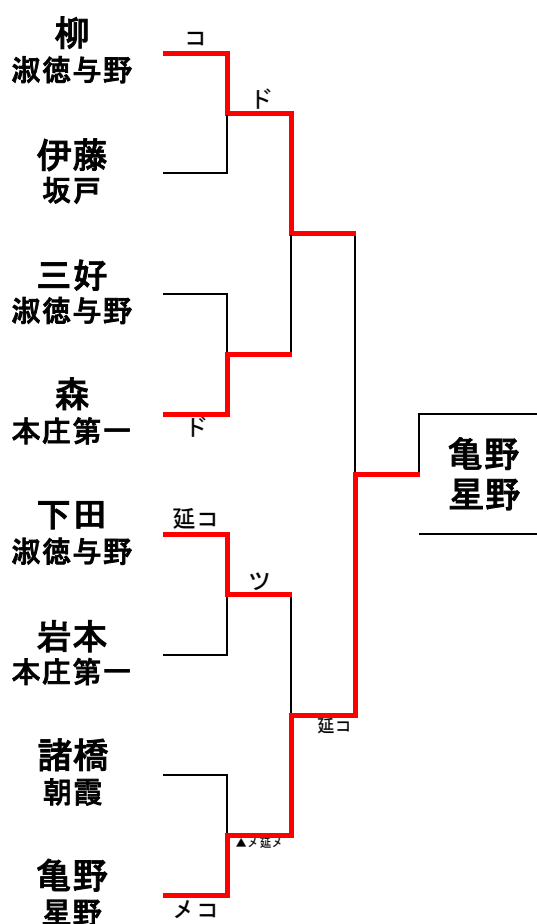

埼玉県高等学校・剣道大会の記録

(報道用)

大会名称	第69回学校総合体育大会兼全国総合体育大会埼玉県予選 女子個人の部		
主催	高体連	会場	所沢市民体育館
開催年月日	令和4年6月1日		
参加学校数	女子	—	チーム
参加選手数	女子	205	名

ベスト16

柳 淑徳与野	ド	延長	沼 尻 深谷第一	
伊 藤 坂戸	メ	メ	伊 藤 浦和北	
三 好 淑徳与野	メ	延長	大 串 熊谷女子	
森 本庄第一	メ	一本勝	中 島 寄居城北	
下 田 淑徳与野	コ	コ	阿 藤 深谷商業	
岩 本 本庄第一	▲	メ	延長	▲ 蛭 間 久喜北陽
諸 橋 朝霞	ド	一本勝	▲ 瀬 尾 正徳深谷	
亀 野 星野	メ	一本勝	矢 内 深谷第一	

ベスト8 (準々決勝)

柳 淑徳与野	コ	一本勝	伊 藤 坂戸
森 本庄第一	ド	一本勝	三 好 淑徳与野
下 田 淑徳与野	コ	延長	岩 本 本庄第一
亀 野 星野	メ	コ	諸 橋 朝霞

ベスト4 (準決勝)

柳 淑徳与野	ド	一本勝	森 本庄第一			
亀 野 星野	▲	メ	メ	延長	ツ	下 田 淑徳与野

決 勝

亀 野 星野	コ	延長	柳 淑徳与野
--------	---	----	--------

◆準々決勝以上の記録◆

全国大会出場選手 ◆ 柳 菜々海 (淑徳与野高等学校) ◆ 亀野 梨音 (星野高等学校)

全国高等学校総合体育大会 剣道の部 8月5日～8日 高知県 高知県立春野総合運動公園体育館にて開催