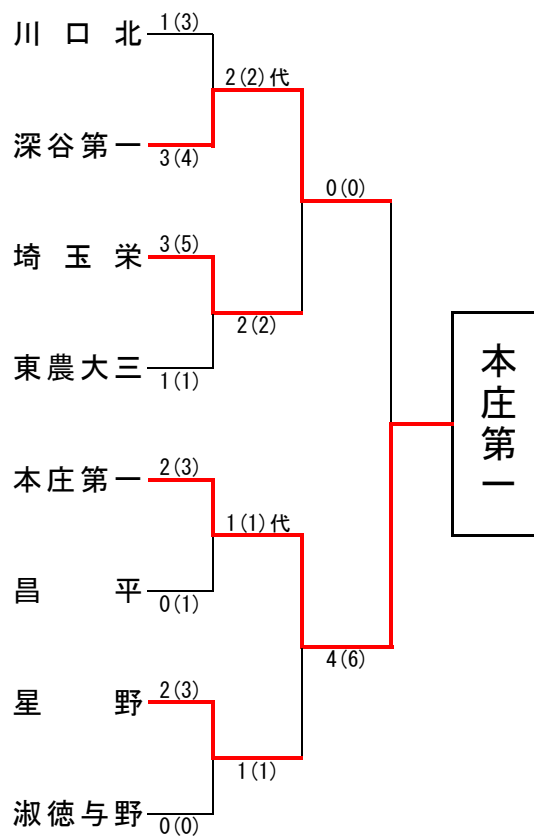

埼玉県高等学校・剣道大会の記録 (報道用)

大会名称	令和4年度県民総合スポーツ大会兼埼玉県高等学校剣道新人大会 女子団体		
主催	埼玉県高等学校体育連盟	会場	埼玉県立武道館
開催年月日	令和5年1月26日		
参加学校数	女子	66	チーム
参加選手数	女子	462	名

ベスト16

川口北	1(3)	0(2)	久喜北陽
深谷第一	3(4)	1(2)	山村学園
埼玉栄	2(3)	1(2)	坂戸
東農大三	1(3)	0(1)	川越女子
本庄第一	4(7)	0(1)	ふじみ野
昌平	2(2)	1(2)	川口市立
星野	4(6)	0(1)	春日部女子
淑徳与野	2(4)代	2(4)	深谷商業

ベスト8

深谷第一	3(4)	1(3)	川口北
埼玉栄	3(5)	1(1)	東農大三
本庄第一	2(3)	0(1)	昌平
星野	2(3)	0(0)	淑徳与野

ベスト4 (準決勝)

深谷第一	2(2)代	2(2)	埼玉栄
本庄第一	1(1)代	1(1)	星野

◆準々決勝以上の記録◆

校名(計)	本庄第一	4(6)	0(0)	深谷第一
先鋒	益田 (ト) 一本勝			太幅
次鋒	鶴見 (ト) 一本勝			矢板橋
中堅	柴原			照沼
副将	中村 (メ)メ			奥野
大将	森 (メ)コ			小林
代表者戦				

1位	本庄第一高等学校
2位	埼玉県立深谷第一高等学校
3位	埼玉栄高等学校
	星野高等学校

全国大会出場校◆ 本庄第一高等学校 (5年ぶり8回目の優勝)
埼玉県立深谷第一高等学校