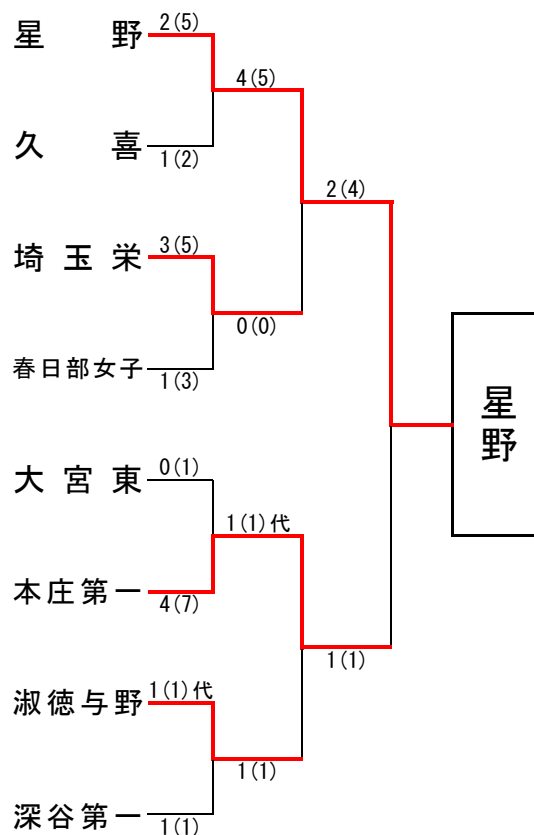

ベスト4(準決勝)

|      |       |      |      |
|------|-------|------|------|
| 星野   | 4(5)  | 0(0) | 埼玉栄  |
| 本庄第一 | 1(1)代 | 1(1) | 淑徳与野 |

決勝

|       |    |        |        |      |
|-------|----|--------|--------|------|
| 校名(計) | 星野 | 2(4)   | 1(1)   | 本庄第一 |
| 先鋒    | 飯塚 |        | 一本勝(×) | 猿山   |
| 次鋒    | 酒井 |        |        | 山本   |
| 中堅    | 山田 |        |        | 森    |
| 副将    | 亀野 | ☐ ☐    |        | 友清   |
| 大将    | 丸尾 | ▲(×) × |        | ▲岩本  |
| 代表者戦  |    |        |        |      |

3・4位決定戦

|      |      |      |     |
|------|------|------|-----|
| 淑徳与野 | 4(6) | 0(2) | 埼玉栄 |
|------|------|------|-----|

順位決定戦

|      |       |      |       |
|------|-------|------|-------|
| 久喜   | 2(5)代 | 2(5) | 春日部女子 |
| 深谷第一 | 2(2)代 | 2(2) | 大宮東   |

出場校決定戦

|       |      |      |     |
|-------|------|------|-----|
| 春日部女子 | 2(3) | 0(1) | 大宮東 |
|-------|------|------|-----|

◆準々決勝以上の記録◆

◆星野高等学校(初優勝)

|   |   |      |   |        |   |         |   |       |
|---|---|------|---|--------|---|---------|---|-------|
| 関東大会<br>出場校                               | ① | 星野高校 | ② | 本庄第一高校 | ③ | 淑徳与野高校  | ④ | 埼玉栄高校 |
|   | ⑤ | 久喜高校 | ⑥ | 深谷第一高校 | ⑦ | 春日部女子高校 |   |       |
| 関東高等学校剣道大会 6月10日~12日 群馬県 ALSOKぐんまアリーナにて開催 |   |      |   |        |   |         |   |       |