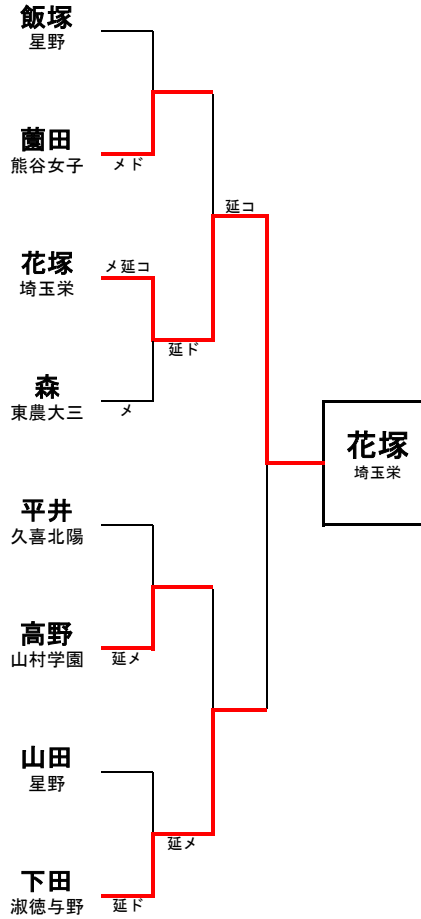

埼玉県高等学校・剣道大会の記録 (報道用)

大会名称	令和4年度関東高等学校剣道大会埼玉県予選会 女子個人の部		
主催	高体連	会場	所沢市民体育館
開催年月日	令和4年4月22日(金)		
参加学校数	女子	—	チーム
参加選手数	女子	108	名

ベスト16

飯塚星野(コ) 一本勝	▲岩岡 藤
蘭田熊谷女子(メ) 一本勝	神山 東農大三
花塚埼玉栄(ド) 延長	森 本庄第一
森 東農大三(ド) 一本勝	▲藤巻 春日部女子
平井久喜北陽(メ) ▲一本勝	丸山 埼玉栄
高野山村学園(メ) コ ▲延長 (ド)	白井 坂戸
山田星野(ド) 延長	熊谷 本庄第一
下田淑徳与野(メ) 延長	丸林 山村学園

◆準々決勝以上の記録◆

ベスト8 (準々決勝)

蘭田熊谷女子(メ) ド	飯塚星野
花塚埼玉栄(メ) コ 延長 (メ)	森 東農大三
高野山村学園(メ) 延長	平井久喜北陽
下田淑徳与野(ド) 延長	山田星野

ベスト4 (準決勝)

花塚埼玉栄(ド) 延長	蘭田熊谷女子
下田淑徳与野(メ) 延長	高野山村学園

3・4位決定戦

高野山村学園(メ) メ	(メ) 蘭田熊谷女子
-------------	------------

決勝

花塚埼玉栄(コ) 延長	下田淑徳与野
-------------	--------

関東大会出場選手	花塚未幸(埼玉栄)	下田涼香(淑徳与野)
	高野愛梨(山村学園)	蘭田なつき(熊谷女子)
関東高等学校剣道大会 6月10日~12日 群馬県 ALSOKぐんまアリーナにて開催		