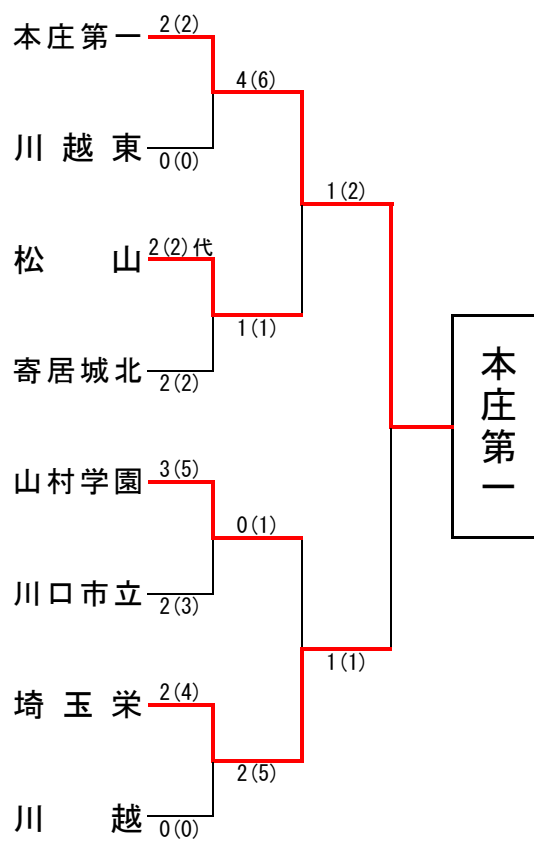

埼玉県高等学校・剣道大会の記録 (報道用)

大会名称	令和4年度 関東高等学校剣道大会埼玉県予選会			男子団体の部
主催	埼玉県高等学校体育連盟	会場	埼玉県立武道館	
開催年月日	令和4年5月7日(土)			
参加学校数	男子	96	チーム	
参加選手数	男子	768	名	

ベスト16

本庄第一	4(8)	0(1)	浦和実業
川越東	3(4)	2(3)	春日部
松山	3(5)	1(3)	川口北
寄居城北	2(2)	1(2)	東農大三
山村学園	1(3)	1(2)	城北埼玉
川口市立	2(3)	1(1)	大宮東
埼玉栄	4(7)	0(0)	越谷総合技術
川越	2(5)	1(4)	鷲宮

3・4位決定戦

山村学園	2(4)	1(3)	松山
------	------	------	----

順位決定戦

川越東	1(2)	0(0)	寄居城北
川口市立	4(7)	0(1)	川越

出場校決定戦

寄居城北	2(6)	1(5)	川越
------	------	------	----

◆準々決勝以上の記録◆

ベスト8 (準々決勝)

本庄第一	2(2)	0(0)	川越東
松山	2(2)代	2(2)	寄居城北
山村学園	3(5)	2(3)	川口市立
埼玉栄	2(4)	0(0)	川越

ベスト4 (準決勝)

本庄第一	4(6)	1(1)	松山
埼玉栄	2(5)	0(1)	山村学園

決勝

校名(計)	本庄第一	1(2)	1(1)	埼玉栄
先鋒	山本			椎屋
次鋒	相川			大平
中堅	鈴木			川崎
副将	上木		一本勝 (コ)	木下
大将	久保 (メ) ド			小寺
代表者戦				