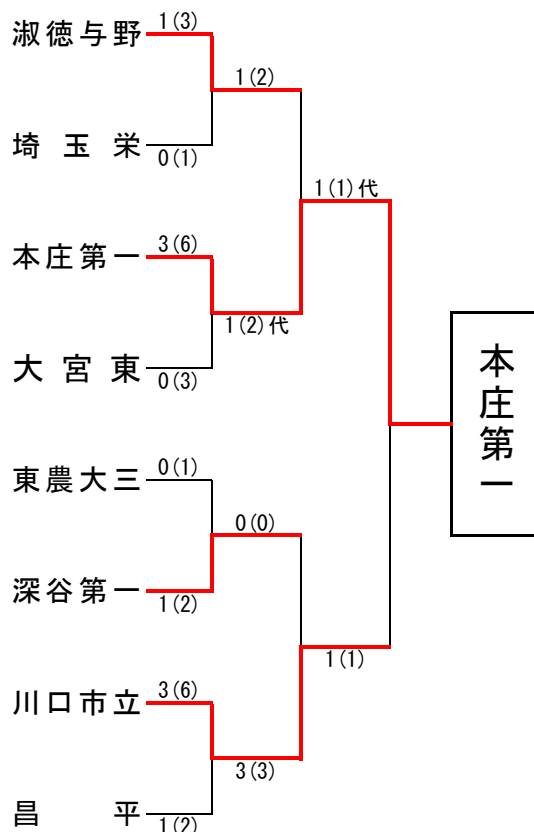

埼玉県高等学校・剣道大会の記録 (報道用)

大会名称	令和3年度関東高等学校剣道大会埼玉県予選会 女子団体		
主催	埼玉県高等学校体育連盟	会場	埼玉県立武道館
開催年月日	令和3年5月10日(月)		
参加学校数	女子	70	チーム
参加選手数	女子	560	名

ベスト16

淑徳与野	3(6)	1(2)	熊谷女子
埼玉栄	1(2)	0(0)	山村学園
本庄第一	4(9)	0(1)	西武文理
大宮東	4(6)	0(0)	本庄東
東農大三	2(5)代	2(5)	春日部女子
深谷第一	0(0)代	0(0)	秋草学園
川口市立	2(5)	0(2)	ふじみ野
昌平	5(7)	0(1)	蕨

ベスト8

淑徳与野	1(3)	0(1)	埼玉栄
本庄第一	3(6)	0(3)	大宮東
深谷第一	1(2)	0(1)	東農大三
川口市立	3(6)	1(2)	昌平

ベスト4 (準決勝)

本庄第一	1(2)代	1(2)	淑徳与野
川口市立	3(3)	0(0)	深谷第一

3位決定戦

淑徳与野	4(6)	0(0)	深谷第一
------	------	------	------

決勝

校名(計)	本庄第一	1(1)代	1(1)	川口市立
先鋒	山本		一本勝 (メ)	鈴木
次鋒	森	(コ)	一本勝	小島
中堅	熊谷			満谷
副将	平岡			河端
大将	岩本			岡本
代表者戦	岩本	(メ)	延長	岡本

◆準々決勝以上の記録◆

総合順位ならびに関東大会出場校

1位	本庄第一高等学校
2位	川口市立高等学校
3位	淑徳与野高等学校 埼玉県立深谷第一高等学校
5位	埼玉栄高等学校
	埼玉県立大宮東高等学校
	東京農業大学第三高等学校
	昌平高等学校