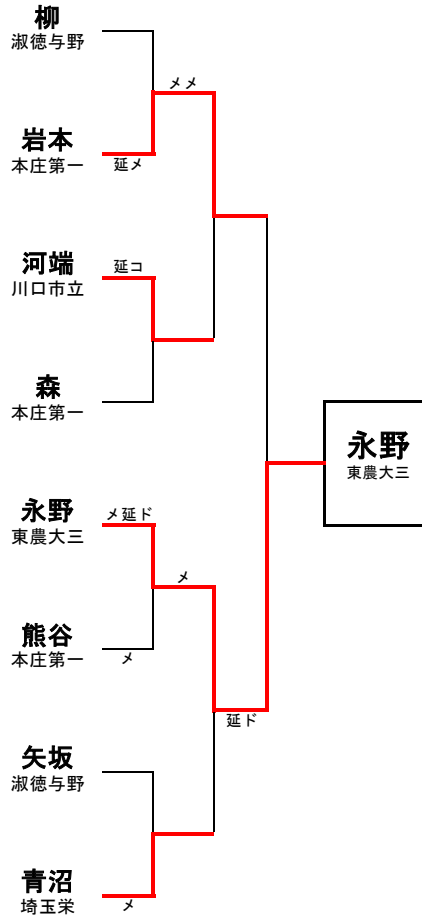

埼玉県高等学校・剣道大会の記録 (報道用)

大会名称	令和3年度関東高等学校剣道大会埼玉県予選会 女子個人の部		
主催	高体連	会場	上尾運動公園体育館
開催年月日	令和3年4月26日(月)		
参加学校数	女子	—	チーム
参加選手数	女子	108	名

ベスト16

柳 淑徳与野 (メ)		満谷 川口市立
岩本 本庄第一 (メ)メ		大江 鶴ヶ島清風
河端 川口市立 (ド)		鈴木 川越女子
森 本庄第一 (コ) 延長		宮島 寄居城北
永野 東農大三 (コ)		羽染 秋草学園
熊谷 本庄第一 (メ)メ 延長 (メ)		岡本 川口市立
矢坂 淑徳与野 (メ)ド		長嶋 ふじみ野
青沼 埼玉栄 (メ) 延長		平岡 本庄第一

◆準々決勝以上の記録◆

ベスト8 (準々決勝)

岩本 本庄第一 (メ) 延長	柳 淑徳与野
河端 川口市立 (コ) 延長	森 本庄第一
永野 東農大三 (メ)ド 延長 (メ)	熊谷 本庄第一
青沼 埼玉栄 (メ)	矢坂 淑徳与野

ベスト4 (準決勝)

岩本 本庄第一 (メ)メ	河端 川口市立
永野 東農大三 (メ)	青沼 埼玉栄

3・4位決定戦

河端 川口市立 (メ) 延長	青沼 埼玉栄
----------------	--------

決勝

永野 東農大三 (ド) 延長	岩本 本庄第一
----------------	---------

関東大会出場選手	永野 江里 (東京農業大学第三高等学校)	岩本 真美 (本庄第一高等学校)
	河端 美月 (川口市立高等学校)	青沼 空来 (埼玉栄高等学校)

関東高等学校剣道大会 6月4日～6日 埼玉県 埼玉県武道館にて開催