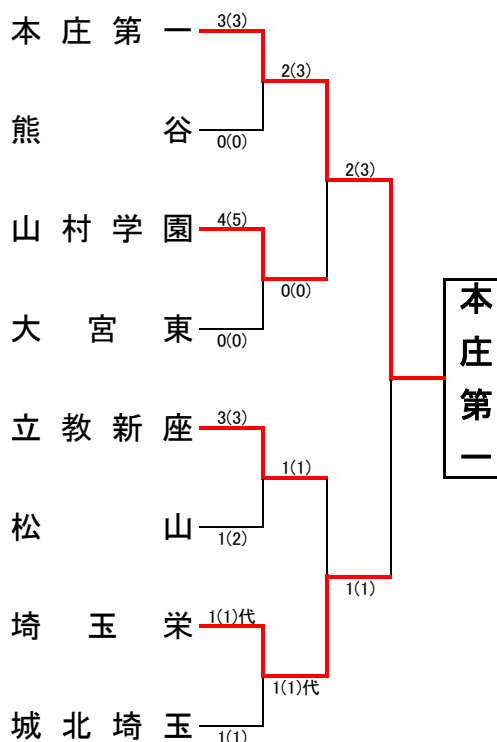

埼玉県高等学校・剣道大会の記録 (報道用)

大会名称	第68回 関東高等学校剣道大会県予選会 男子団体の部		
主催	埼玉県高等学校体育連盟	会場	埼玉県立武道館
開催年月日	令和3年 5月11日(火)		
参加学校数	男子	96	チーム
参加選手数	男子	768	名

ベスト16

本庄第一	2(6)	1(3)	川越東
熊谷	1(2)	1(1)	春日部
山村学園	3(4)	1(1)	秩父農工科学
大宮東	3(5)	0(0)	川越
立教新座	3(5)	0(0)	熊谷工業
松山	2(5)	1(2)	川口市立
埼玉栄	3(3)	0(0)	伊奈学園
城北埼玉	4(8)	0(0)	越谷東

ベスト8(準々決勝)

本庄第一	3(3)	0(0)	熊谷
山村学園	4(5)	0(0)	大宮東
立教新座	3(3)	1(2)	松山
埼玉栄	1(1)代	1(1)	城北埼玉

ベスト4(準決勝)

本庄第一	2(3)	0(0)	山村学園
埼玉栄	1(1)代	1(1)	立教新座

3位決定戦

立教新座	2(3)	1(2)	山村学園

決勝

校名(計)	本庄第一	2(3)	1(1)	埼玉栄
先鋒	國廣			木下
次鋒	林	▲ ⊙		小寺
中堅	鴨木	⊙	一本勝	▲ 田野
副将	小林			▲ 大塚
大将	久保		一本勝	⊙ ▲ 金田
代表者戦				

◆準々決勝以上の記録◆

総合順位ならびに関東大会出場校

1位	本庄第一 高等学校
2位	埼玉栄 高等学校
3位	山村学園 高等学校
	立教新座 高等学校
5位	埼玉県立熊谷 高等学校
	埼玉県立大宮東 高等学校
	埼玉県立松山 高等学校
	城北埼玉 高等学校