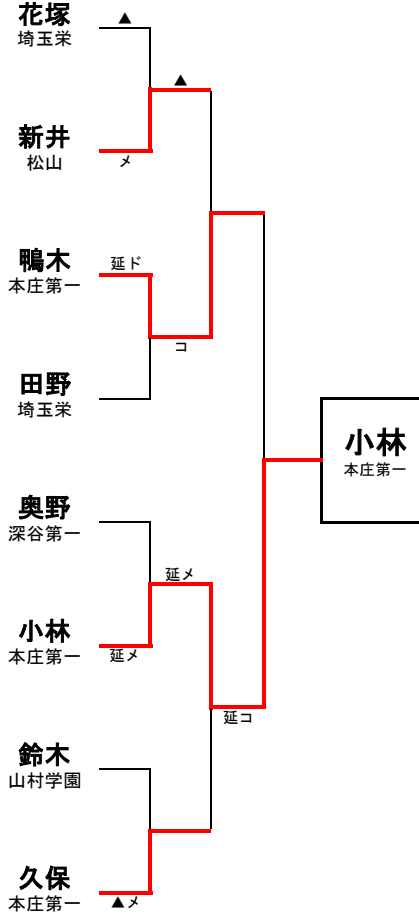

埼玉県高等学校・剣道大会の記録 (報道用)

大会名称	令和3年度関東高等学校剣道大会埼玉県予選会 男子個人の部		
主催	高体連	会場	上尾運動公園体育館
開催年月日	令和3年4月26日(月)		
参加学校数	男子	—	チーム
参加選手数	男子	157	名

ベスト16

花塚 埼玉栄 (メ) ▲		篠田 鷲宮
新井 松山 (メ) (メ) 延長 (ト)		藤村 川越
鴨木 本庄第一 (コ)		島根 三郷工業技
田野 埼玉栄 (メ)		森 熊谷
奥野 深谷第一 (ト)		金田 埼玉栄
小林 本庄第一 (コ) (コ) ▲		増田 城北埼玉
鈴木 山村学園 (コ)		増山 大宮東
久保 本庄第一 (コ)		齋藤 涼昌平

◆準々決勝以上の記録◆

ベスト8 (準々決勝)

新井 松山 (メ)		▲花塚 埼玉栄
鴨木 本庄第一 (ト) 延長		田野 埼玉栄
小林 本庄第一 (メ) 延長		奥野 深谷第一
久保 本庄第一 (メ) ▲		鈴木 山村学園

ベスト4 (準決勝)

鴨木 本庄第一 (コ)		▲新井 松山
小林 本庄第一 (メ) 延長		久保 本庄第一

3・4位決定戦

久保 本庄第一 (メ)		▲新井 松山
-------------	--	--------

決勝

小林 本庄第一 (コ) 延長		鴨木 本庄第一
----------------	--	---------

関東大会出場選手	小林 遼太郎 (本庄第一高等学校)	鴨木 蒼 (本庄第一高等学校)
	久保 冬晟 (本庄第一高等学校)	新井 海渡 (埼玉県立松山高等学校)
関東高等学校剣道大会	6月4日~6日 埼玉県 埼玉県武道館にて開催	