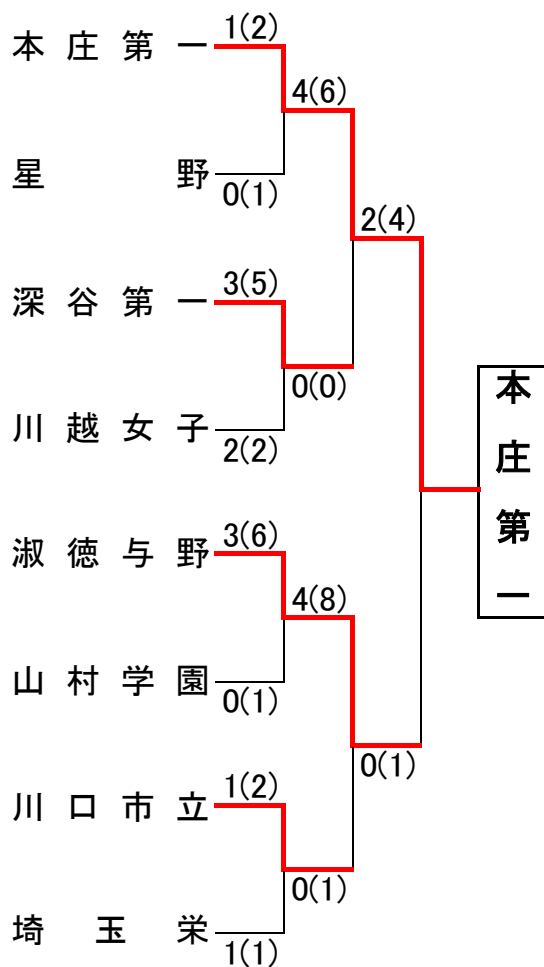

埼玉県高等学校・剣道大会の記録 (報道用)

大会名称	第68回 学校総合体育大会兼全国高等学校総合体育大会埼玉県予選会 女子団体の部		
主催	高体連	会場	埼玉県立武道館
開催年月日	令和3年6月14日(月)		
参加学校数	女子	82	チーム
参加選手数	女子	656	名

ベスト16

本庄第一	4(7)	0(1)	鷲宮
星野	5(9)	0(0)	志木
深谷第一	4(7)	0(0)	蕨
川越女子	3(6)	1(3)	東農大三
淑徳与野	3(5)	0(0)	寄居城北
山村学園	2(3)	1(1)	昌平
川口市立	2(3)	0(0)	春日部女子
埼玉栄	2(2)	1(2)	秋草学園

◆準々決勝以上の記録◆

ベスト8(準々決勝)

本庄第一	1(2)	0(1)	星野
深谷第一	3(5)	2(2)	川越女子
淑徳与野	3(6)	0(1)	山村学園
川口市立	1(2)	1(1)	埼玉栄

ベスト4(準決勝)

本庄第一	4(6)	0(0)	深谷第一
淑徳与野	4(8)	0(1)	川口市立

決勝

校名(計)	本庄第一	2(4)	0(1)	淑徳与野
先鋒	山本	メツ	メ	鈴木
次鋒	平岡	メメ		三好
中堅	熊谷			下田
副将	森			柳
大将	岩本			矢坂
代表者戦				

1位	本庄第一高等学校
2位	淑徳与野高等学校
3位	埼玉県立深谷第一高等学校
	川口市立高等学校

全国大会出場校 ◆本庄第一高等学校 4年ぶり7回目の出場

全国高等学校総合体育大会 剣道の部 8月9日～12日 石川県 いしかわ総合スポーツセンターにて開催