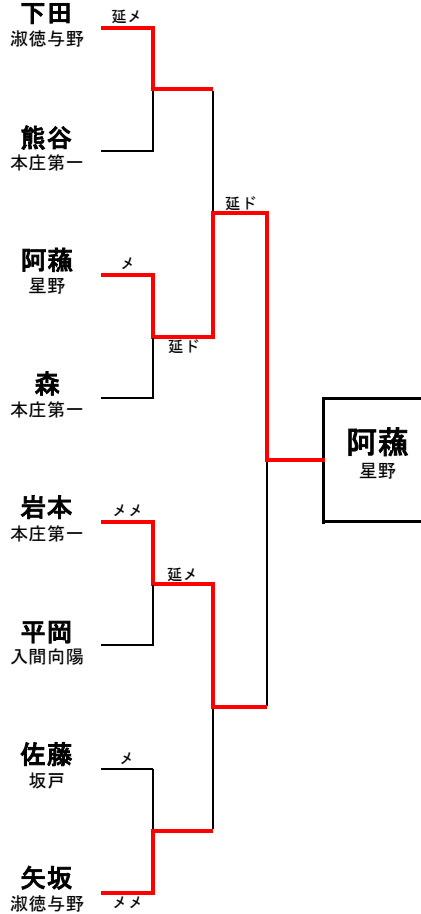

埼玉県高等学校・剣道大会の記録 (報道用)

大会名称	第68回学校総合体育大会兼全国高等学校総合体育大会埼玉県予選会 剣道女子個人		
主催	高体連	会場	埼玉県立武道館
開催年月日	令和3年5月31日		
参加学校数	女子	—	チーム
参加選手数	女子	217	名

ベスト16

下田 淑徳与野	ド	延長	岡本 川口市立
熊谷 本庄第一	メ		金子 秋草学園
阿藪 星野	メ	延長	青沼 埼玉栄
森 本庄第一	コ	延長	利根 大宮東
岩本 本庄第一	メ	延長	木部 埼玉栄
平岡 入間向陽	コ		岡本 久喜北陽
佐藤 坂戸	ココ		結城 鳩ヶ谷
矢坂 淑徳与野	メコ		ド森 東農大三

◆準々決勝以上の記録◆

ベスト8 (準々決勝)

下田 淑徳与野	メ	延長	熊谷 本庄第一
阿藪 星野	メ		森 本庄第一
岩本 本庄第一	メメ		平岡 入間向陽
矢坂 淑徳与野	メメ		メ佐藤 坂戸

ベスト4 (準決勝)

阿藪 星野	ド	延長	下田 淑徳与野
岩本 本庄第一	メ	延長	矢坂 淑徳与野

決勝

阿藪 星野	ド	延長	岩本 本庄第一
-------	---	----	---------

全国大会出場選手	阿藪 寿杏 (星野高等学校)	岩本真実 (本庄第一高等学校)
全国高等学校剣道大会	8月9日~12日 石川県 いしかわ総合スポーツセンターにて開催	