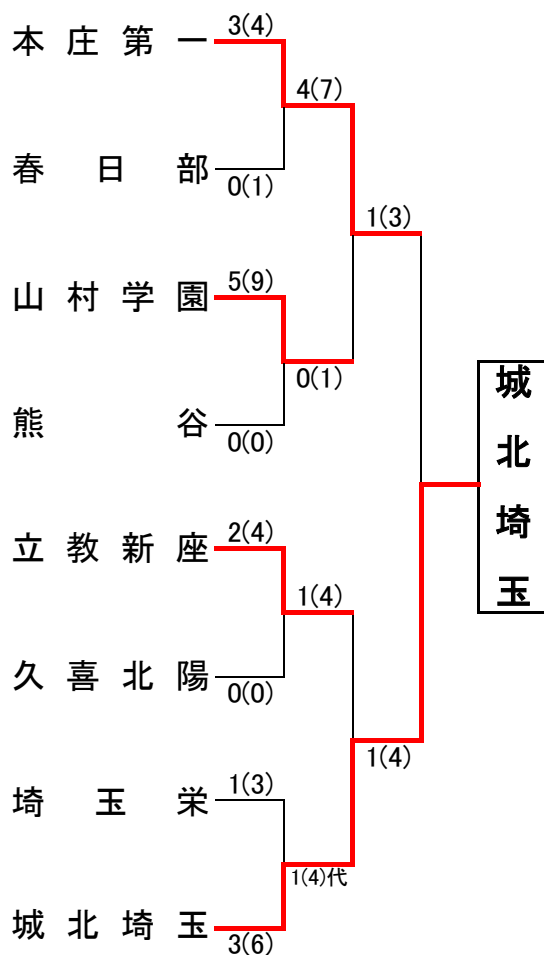

## 埼玉県高等学校・剣道大会の記録 (報道用)

|       |   |      |         |
|-------|---|------|---------|
| 大会名称  | 第68回 学校総合体育大会兼全国高等学校総合体育大会埼玉県予選会 男子団体の部 |      |         |
| 主催    | 高体連                                     | 会場   | 埼玉県立武道館 |
| 開催年月日 | 令和3年6月15日                               |      |         |
| 参加学校数 | 男子                                      | 131  | チーム     |
| 参加選手数 | 男子                                      | 1048 | 名       |

### ベスト16

|      |      |      |      |
|------|------|------|------|
| 本庄第一 | 4(7) | 1(2) | 獨協埼玉 |
| 春日部  | 3(7) | 1(3) | 所沢北  |
| 山村学園 | 2(4) | 1(3) | 浦和   |
| 熊谷   | 2(3) | 1(1) | 川越   |
| 立教新座 | 2(4) | 0(1) | 鷲宮   |
| 久喜北陽 | 4(7) | 0(0) | 熊谷工業 |
| 埼玉栄  | 3(5) | 0(0) | 川口市立 |
| 城北埼玉 | 4(8) | 1(4) | 川越東  |

### ◆準々決勝以上の記録◆