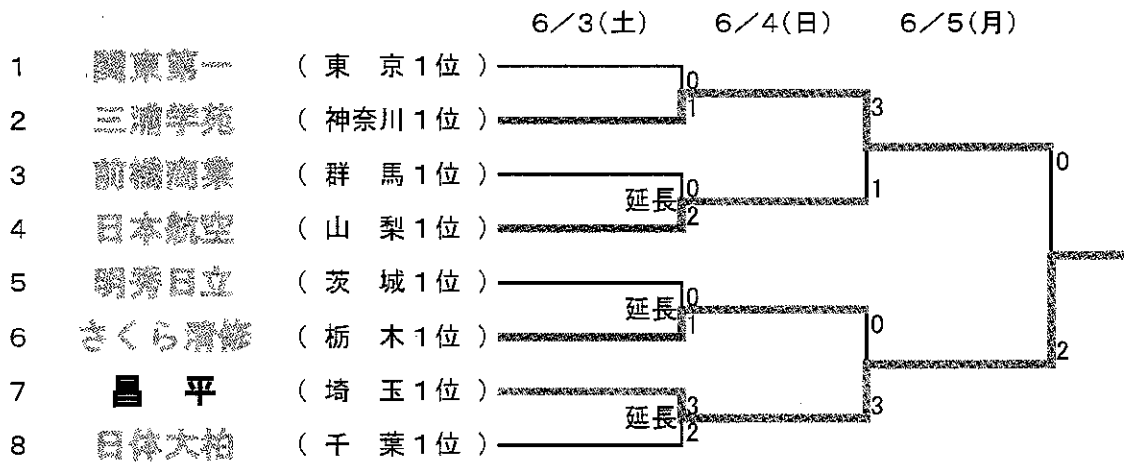

平成29年度
第60回 関東高等学校サッカー大会

Aグループ組み合わせ