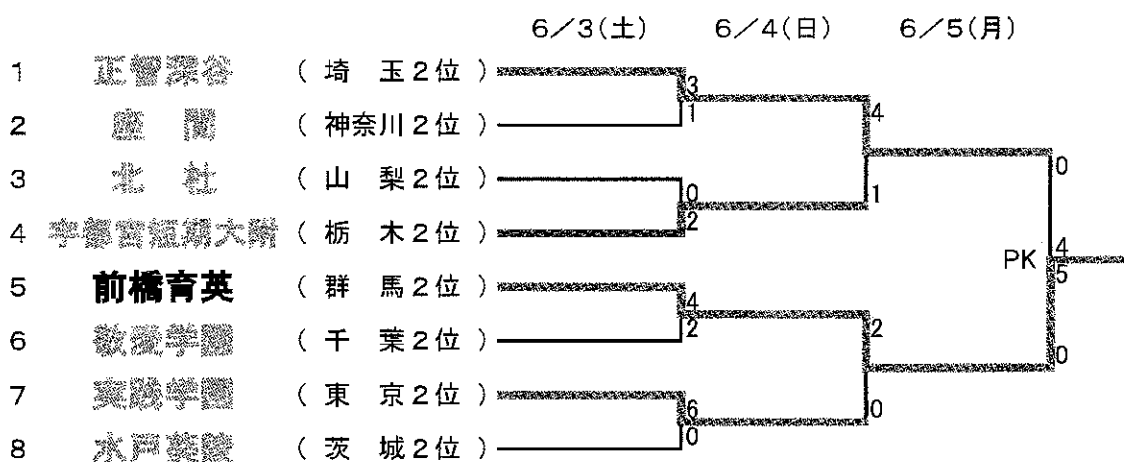

Bグループ組み合わせ

平成29年度
第6回 関東高等学校女子サッカー大会

組み合わせ