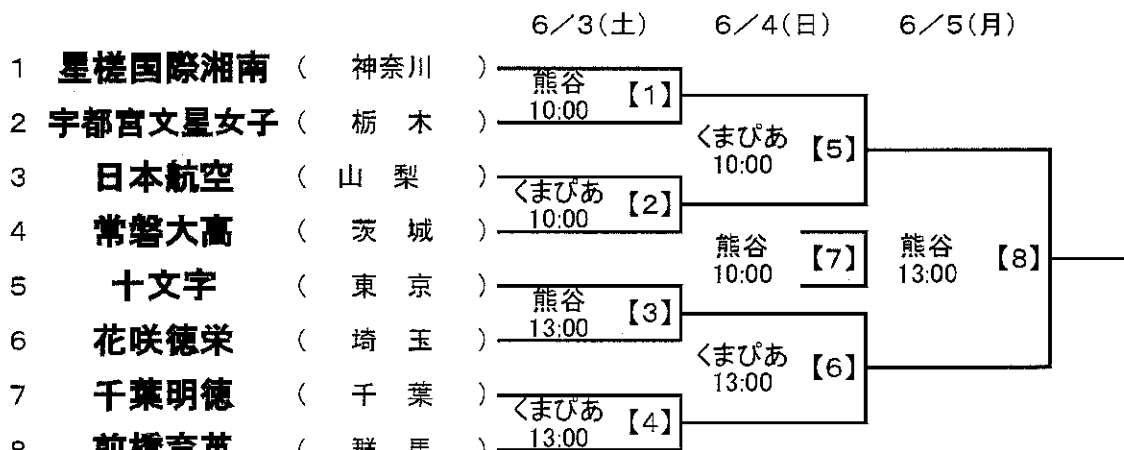

平成29年度
第60回 関東高等学校サッカー大会

Aグループ組み合わせ

Bグループ組み合わせ

平成29年度
第6回 関東高等学校女子サッカー大会

組み合わせ