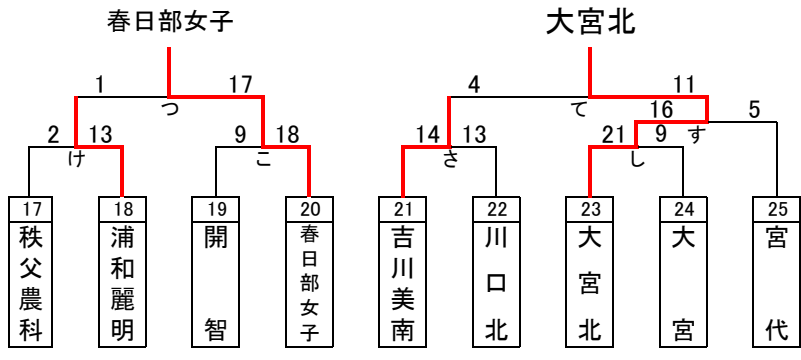

令和2年度 学校総合体育大会 組み合わせ（男子）

- | |
|------------|
| 優勝 |
| 浦和学院高等学校 |
| 準優勝 |
| 県立川口東高等学校 |
| 第3位 |
| 浦和実業学園高等学校 |
| 第4位 |
| 県立川口北高等学校 |

令和2年度 学校総合体育大会 組み合わせ（女子）

- 優勝
浦和実業学園高等学校
- 準優勝
県立三郷北高等学校
- 第3位
埼玉栄高等学校
- 第4位
県立越谷南高等学校