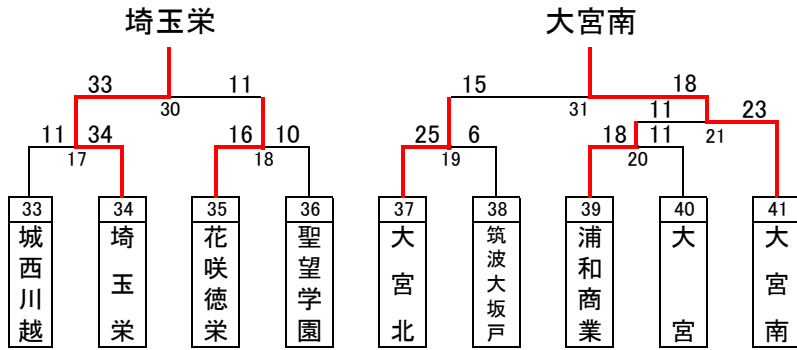

令和2年度 学校総合体育大会 組み合わせ（男子）

- | |
|------------|
| 優勝 |
| 浦和学院高等学校 |
| 準優勝 |
| 県立川口東高等学校 |
| 第3位 |
| 浦和実業学園高等学校 |
| 第4位 |
| 県立川口北高等学校 |

令和2年度 学校総合体育大会 組み合わせ（女子）

- 優勝
浦和実業学園高等学校
- 準優勝
県立三郷北高等学校
- 第3位
埼玉栄高等学校
- 第4位
県立越谷南高等学校