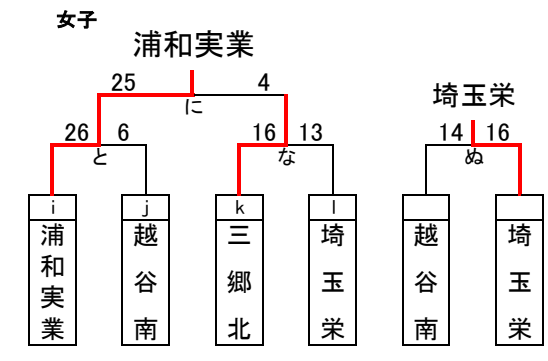

令和2年度 学校総合体育大会 組み合わせ（男子）

- | |
|------------|
| 優勝 |
| 浦和学院高等学校 |
| 準優勝 |
| 県立川口東高等学校 |
| 第3位 |
| 浦和実業学園高等学校 |
| 第4位 |
| 県立川口北高等学校 |

令和2年度 学校総合体育大会 組み合わせ（女子）

- 優勝
浦和実業学園高等学校
- 準優勝
県立三郷北高等学校
- 第3位
埼玉栄高等学校
- 第4位
県立越谷南高等学校