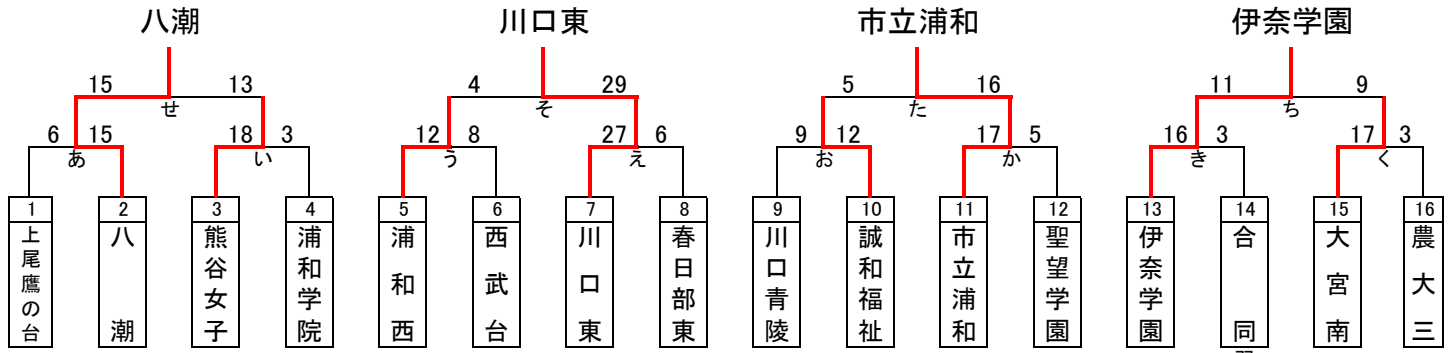

令和2年度 学校総合体育大会 組み合わせ（男子）

- | |
|------------|
| 優勝 |
| 浦和学院高等学校 |
| 準優勝 |
| 県立川口東高等学校 |
| 第3位 |
| 浦和実業学園高等学校 |
| 第4位 |
| 県立川口北高等学校 |

令和2年度 学校総合体育大会 組み合わせ（女子）

- 優勝
浦和実業学園高等学校
- 準優勝
県立三郷北高等学校
- 第3位
埼玉栄高等学校
- 第4位
県立越谷南高等学校