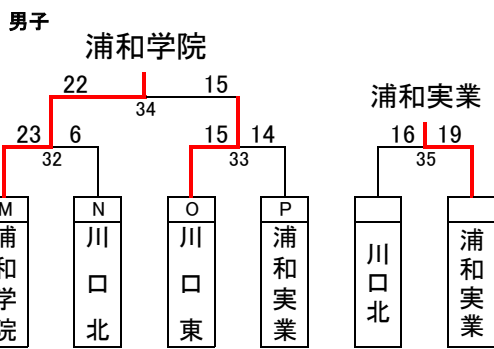

令和2年度 学校総合体育大会 組み合わせ（男子）

- | |
|------------|
| 優勝 |
| 浦和学院高等学校 |
| 準優勝 |
| 県立川口東高等学校 |
| 第3位 |
| 浦和実業学園高等学校 |
| 第4位 |
| 県立川口北高等学校 |

令和2年度 学校総合体育大会 組み合わせ（女子）

- 優勝
浦和実業学園高等学校
- 準優勝
県立三郷北高等学校
- 第3位
埼玉栄高等学校
- 第4位
県立越谷南高等学校