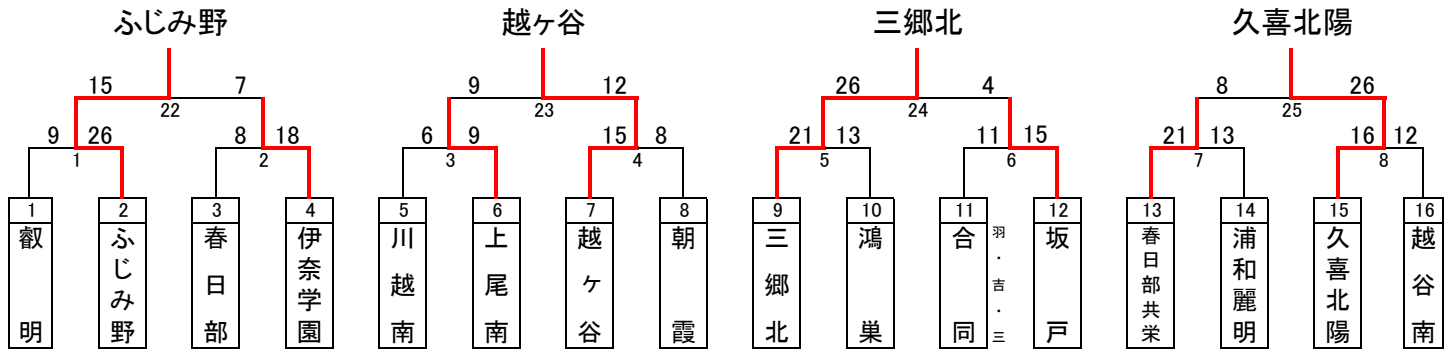

令和2年度 学校総合体育大会 組み合わせ（男子）

- | |
|------------|
| 優勝 |
| 浦和学院高等学校 |
| 準優勝 |
| 県立川口東高等学校 |
| 第3位 |
| 浦和実業学園高等学校 |
| 第4位 |
| 県立川口北高等学校 |

令和2年度 学校総合体育大会 組み合わせ（女子）

- 優勝
浦和実業学園高等学校
- 準優勝
県立三郷北高等学校
- 第3位
埼玉栄高等学校
- 第4位
県立越谷南高等学校