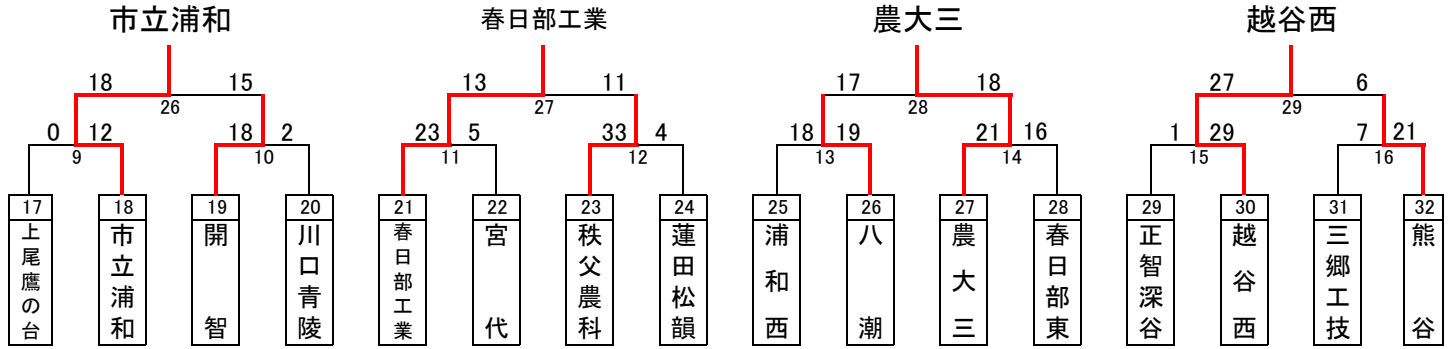

令和2年度 学校総合体育大会 組み合わせ（男子）

- | |
|------------|
| 優勝 |
| 浦和学院高等学校 |
| 準優勝 |
| 県立川口東高等学校 |
| 第3位 |
| 浦和実業学園高等学校 |
| 第4位 |
| 県立川口北高等学校 |

令和2年度 学校総合体育大会 組み合わせ（女子）

- 優勝
浦和実業学園高等学校
- 準優勝
県立三郷北高等学校
- 第3位
埼玉栄高等学校
- 第4位
県立越谷南高等学校