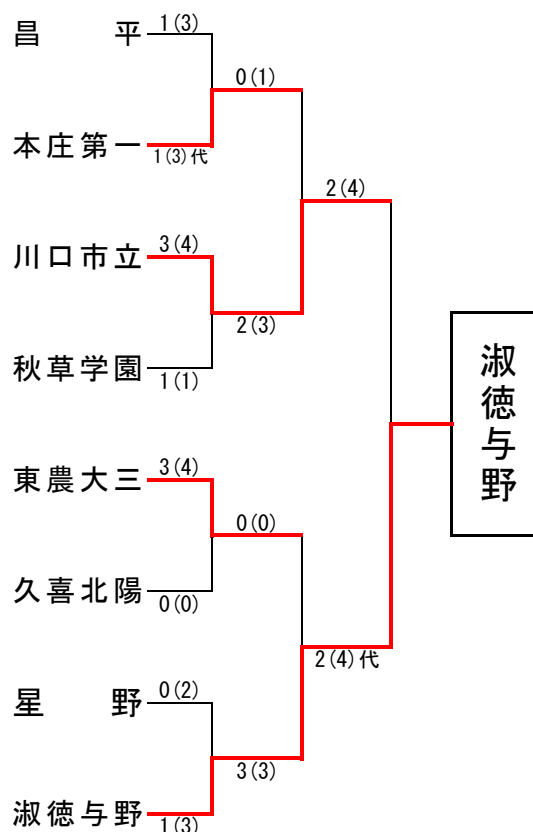

埼玉県高等学校・剣道大会の記録 (報道用)

大会名称	令和2年度県民総合スポーツ大会兼埼玉県高等学校剣道新人大会 女子団体		
主催	埼玉県高等学校体育連盟	会場	埼玉県立武道館
開催年月日	令和3年1月26日		
参加学校数	女子	71	チーム
参加選手数	女子	568	名

ベスト16

昌平	2(3)	2(2)	埼玉栄
本庄第一	4(6)	1(1)	鳩ヶ谷
川口市立	3(5)	0(0)	伊奈学園
秋草学園	2(3)	2(2)	坂戸
東農大三	4(5)	0(0)	ふじみ野
久喜北陽	2(4)代	2(4)	蕨
星野	2(2)	1(2)	深谷第一
淑徳与野	3(4)	0(1)	坂戸西

ベスト8

本庄第一	1(3)代	1(3)	昌平
川口市立	3(4)	1(1)	秋草学園
東農大三	3(4)	0(0)	久喜北陽
淑徳与野	1(3)	0(2)	星野

ベスト4 (準決勝)

川口市立	2(3)	0(1)	本庄第一
淑徳与野	3(3)	0(0)	東農大三

校名(計)	淑徳与野	2(4)代	2(4)	川口市立
先鋒	下田		一本勝	ⓧ 鈴木
次鋒	鈴木	ⓧ		コ 小島
中堅	柳	ⓧ	一本勝	満谷
副将	権田		一本勝	ⓧ 河端
大将	矢坂	ⓧ		コ 岡本
代表者戦	矢坂	ⓧ	一本勝	岡本

◆準々決勝以上の記録◆

1位	淑徳与野高等学校
2位	川口市立高等学校
3位	本庄第一高等学校
	東京農業大学第三高等学校

全国大会出場校◆ 淑徳与野高等学校 (9年ぶり4回目の優勝)
川口市立高等学校