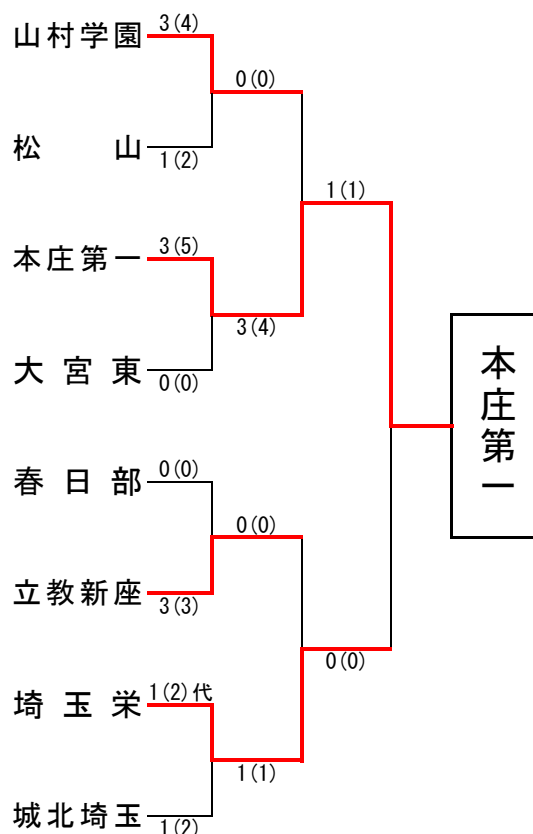

埼玉県高等学校・剣道大会の記録 (報道用)

大会名称	令和2年度県民総合スポーツ大会兼埼玉県高等学校剣道新人大会 男子団体		
主催	埼玉県高等学校体育連盟	会場	埼玉県立武道館
開催年月日	令和3年1月25日		
参加学校数	男子	107	チーム
参加選手数	男子	856	名

ベスト16

山村学園	3(5)	0(1)	熊谷工業
松山	3(4)	0(1)	伊奈学園
本庄第一	2(3)	0(1)	川越東
大宮東	2(2)代	2(2)	久喜北陽
春日部	2(4)	0(1)	川口市立
立教新座	2(4)	0(2)	東農大三
埼玉栄	3(4)	1(1)	秩父農工科学
城北埼玉	1(2)	0(1)	熊谷

ベスト8

山村学園	3(4)	1(2)	松山
本庄第一	3(5)	0(0)	大宮東
立教新座	3(3)	0(0)	春日部
埼玉栄	1(2)代	1(2)	城北埼玉

ベスト4 (準決勝)

本庄第一	3(4)	0(0)	山村学園
埼玉栄	1(1)	0(0)	立教新座

決勝

校名(計)	本庄第一	1(1)	0(0)	埼玉栄
先鋒	國廣 ▲(☺) 一本勝			▲花塚
次鋒	林			▲関根
中堅	鴨木			田野
副将	小林			大塚
大将	久保			金田
代表者戦				

◆準々決勝以上の記録◆

1位	本庄第一高等学校
2位	埼玉栄高等学校
3位	山村学園高等学校
	立教新座高等学校

全国大会出場校◆ 本庄第一高等学校 (3年ぶり10回目の優勝)
埼玉栄高等学校