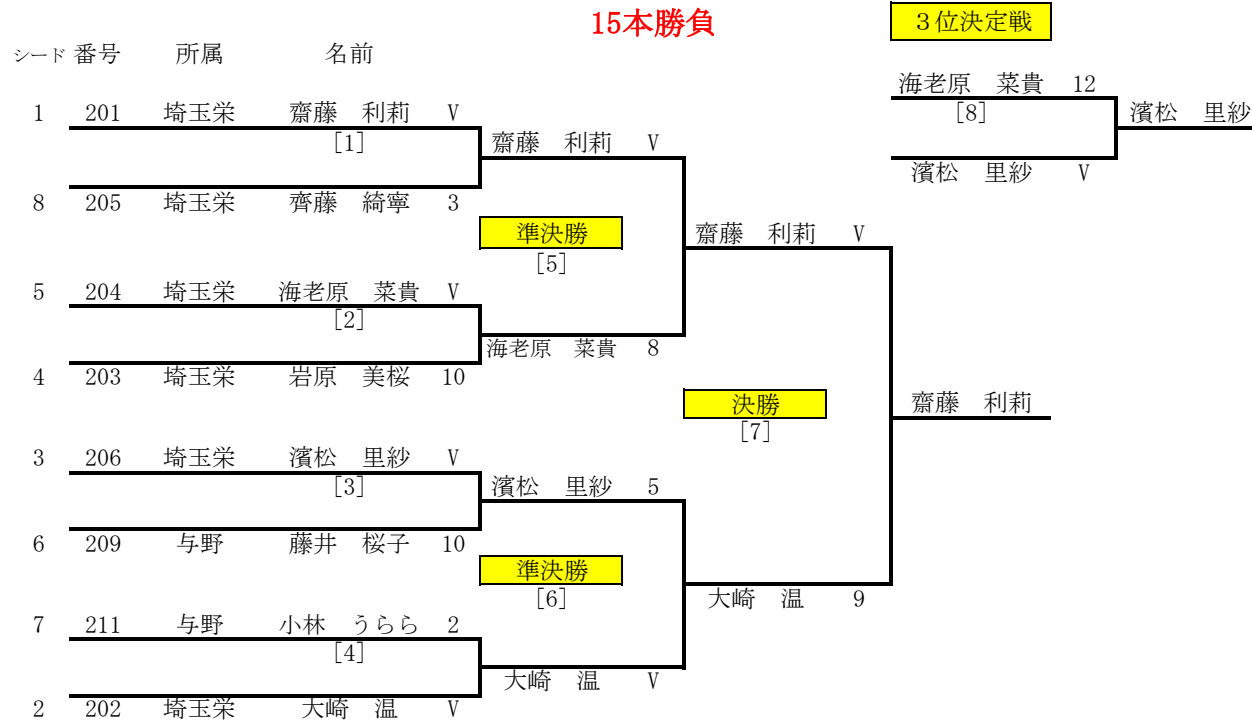

平成31年度 関東大会埼玉県予選会 [ 女子フルーレ ]

2019年4月28日 立教新座高校体育館

順位	シード	番号	所属	名前
優勝	1	201	埼玉栄	齋藤 利莉
2位	2	202	埼玉栄	大崎 温
3位	3	206	埼玉栄	濱松 里紗
4位	5	204	埼玉栄	海老原 菜貴
5位	4	203	埼玉栄	岩原 美桜
6位	6	209	与野	藤井 桜子
7位	7	211	与野	小林 うらら
8位	8	205	埼玉栄	齊藤 綺寧

順位決定予備戦

岩原 美桜 V-6 齊藤 綺寧  
藤井 桜子 V-4 小林 うらら

5・6位決定戦

岩原 美桜 V-2 藤井 桜子