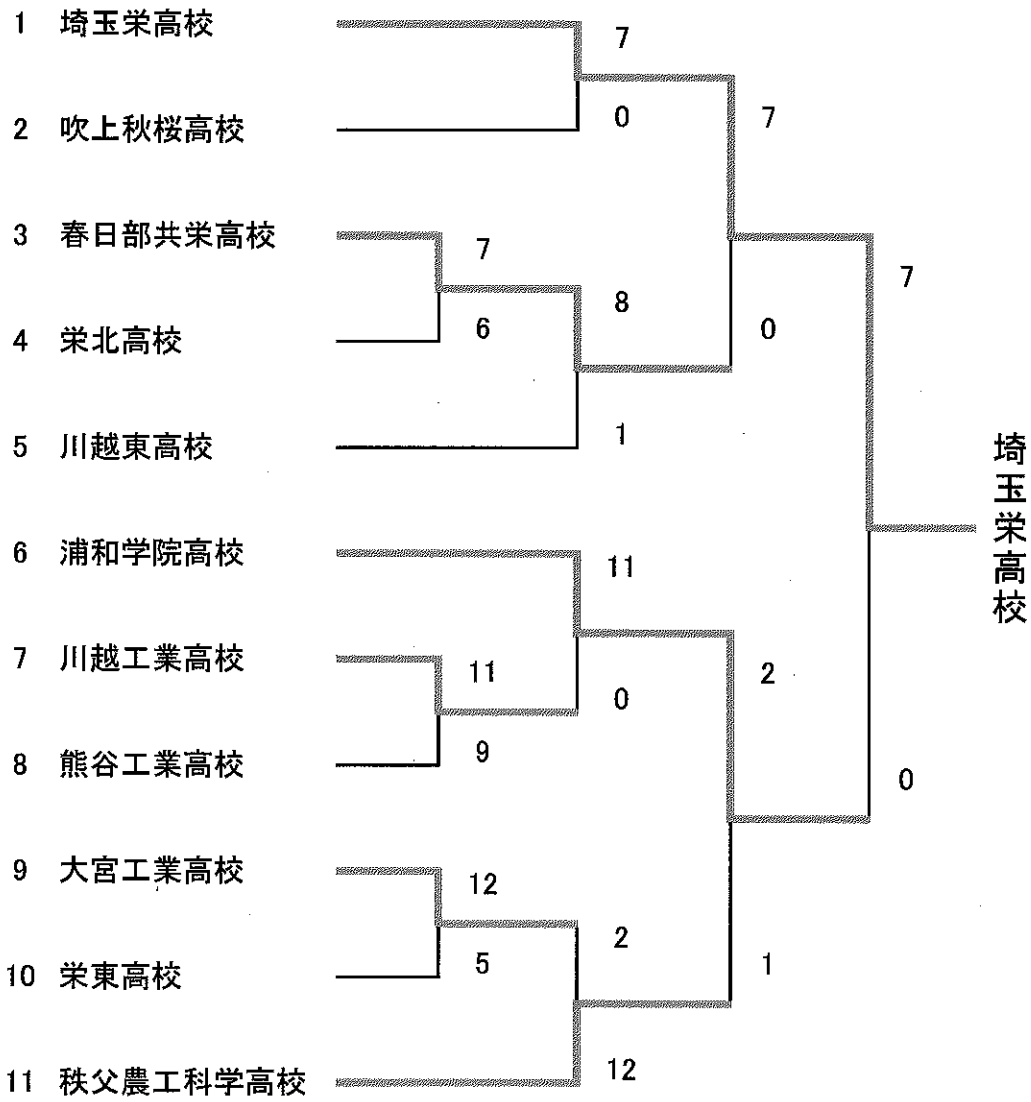

平成27年度県民総合体育大会兼ソフトボール新人大会兼全国高等学校選抜大会県予選

兼関東高等学校ソフトボール大会第1次予選(男子の部)

期日: 平成27年11月11日(水)、16日(月)

会場: さいたま市荒川総合運動公園、戸田市営道満ソフトボール球場

優勝 埼玉栄高校  
 準優勝 浦和学院高校  
 第3位 春日部共栄高校、秩父農工科学高校

優勝 3年ぶり23回目

埼玉栄高校

## 平成27年度県民総合体育大会兼ソフトボール新人大会兼全国高等学校選抜大会県予選 兼関東高等学校ソフトボール大会第1次予選(女子の部)

期日：平成27年11月11日(水)、12日(木)、13日(金)、16日(月)

会場：戸田市営道満ソフトボール球場

優勝 星野高校  
準優勝 花咲徳栄高校  
第3位 春日部東高校、埼玉栄高校

3位決定戦

春日部東高校  
埼玉栄高校

3位

春日部東高校