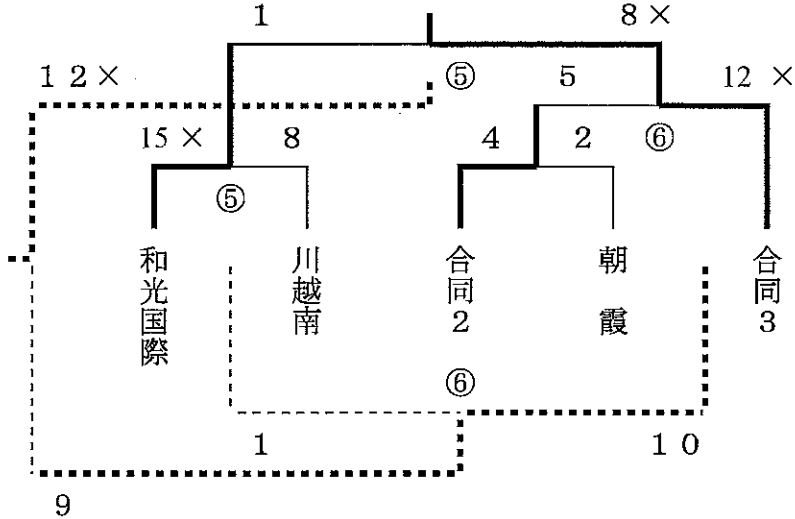

### 【県大会出場校】

- ※花咲徳栄・鷺宮・春日部東  
(インハイ予選ベスト4)
- ※越谷北(新人戦1次予選優勝)
- ※越谷南  
(新人戦2次予選ブロック勝ち抜け)

平成27年度新人大会西部地区第2次予選・結果

●Aブロック

※市立川越高校と坂戸高校が  
県大会出場。

●Bブロック

※合同3と和光国際高校が  
県大会出場。

\*合同2：西武台・新座柳瀬  
\*合同3：所沢商業・所沢西・豊岡