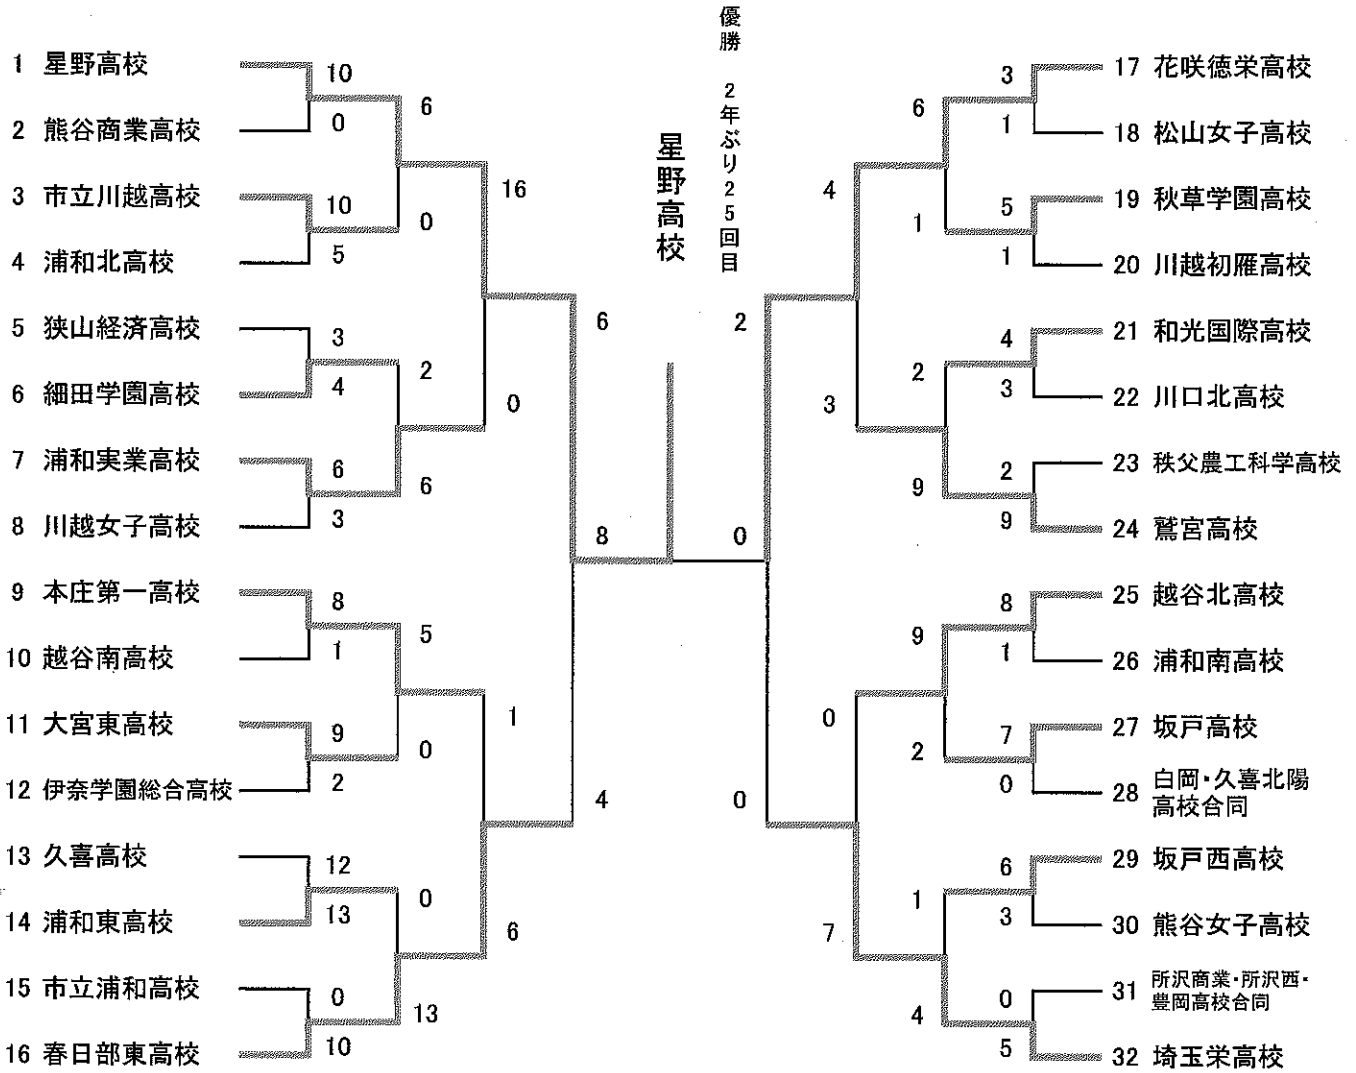

平成27年度県民総合体育大会兼ソフトボール新人大会兼全国高等学校選抜大会県予選

兼関東高等学校ソフトボール大会第1次予選(男子の部)

期日: 平成27年11月11日(水)、16日(月)

会場: さいたま市荒川総合運動公園、戸田市営道満ソフトボール球場

優勝 埼玉栄高校  
 準優勝 浦和学院高校  
 第3位 春日部共栄高校、秩父農工科学高校

優勝 3年ぶり23回目

埼玉栄高校

## 平成27年度県民総合体育大会兼ソフトボール新人大会兼全国高等学校選抜大会県予選 兼関東高等学校ソフトボール大会第1次予選(女子の部)

期日：平成27年11月11日(水)、12日(木)、13日(金)、16日(月)

会場：戸田市営道満ソフトボール球場

優勝 星野高校  
準優勝 花咲徳栄高校  
第3位 春日部東高校、埼玉栄高校

3位決定戦

春日部東高校  
埼玉栄高校

3位

春日部東高校