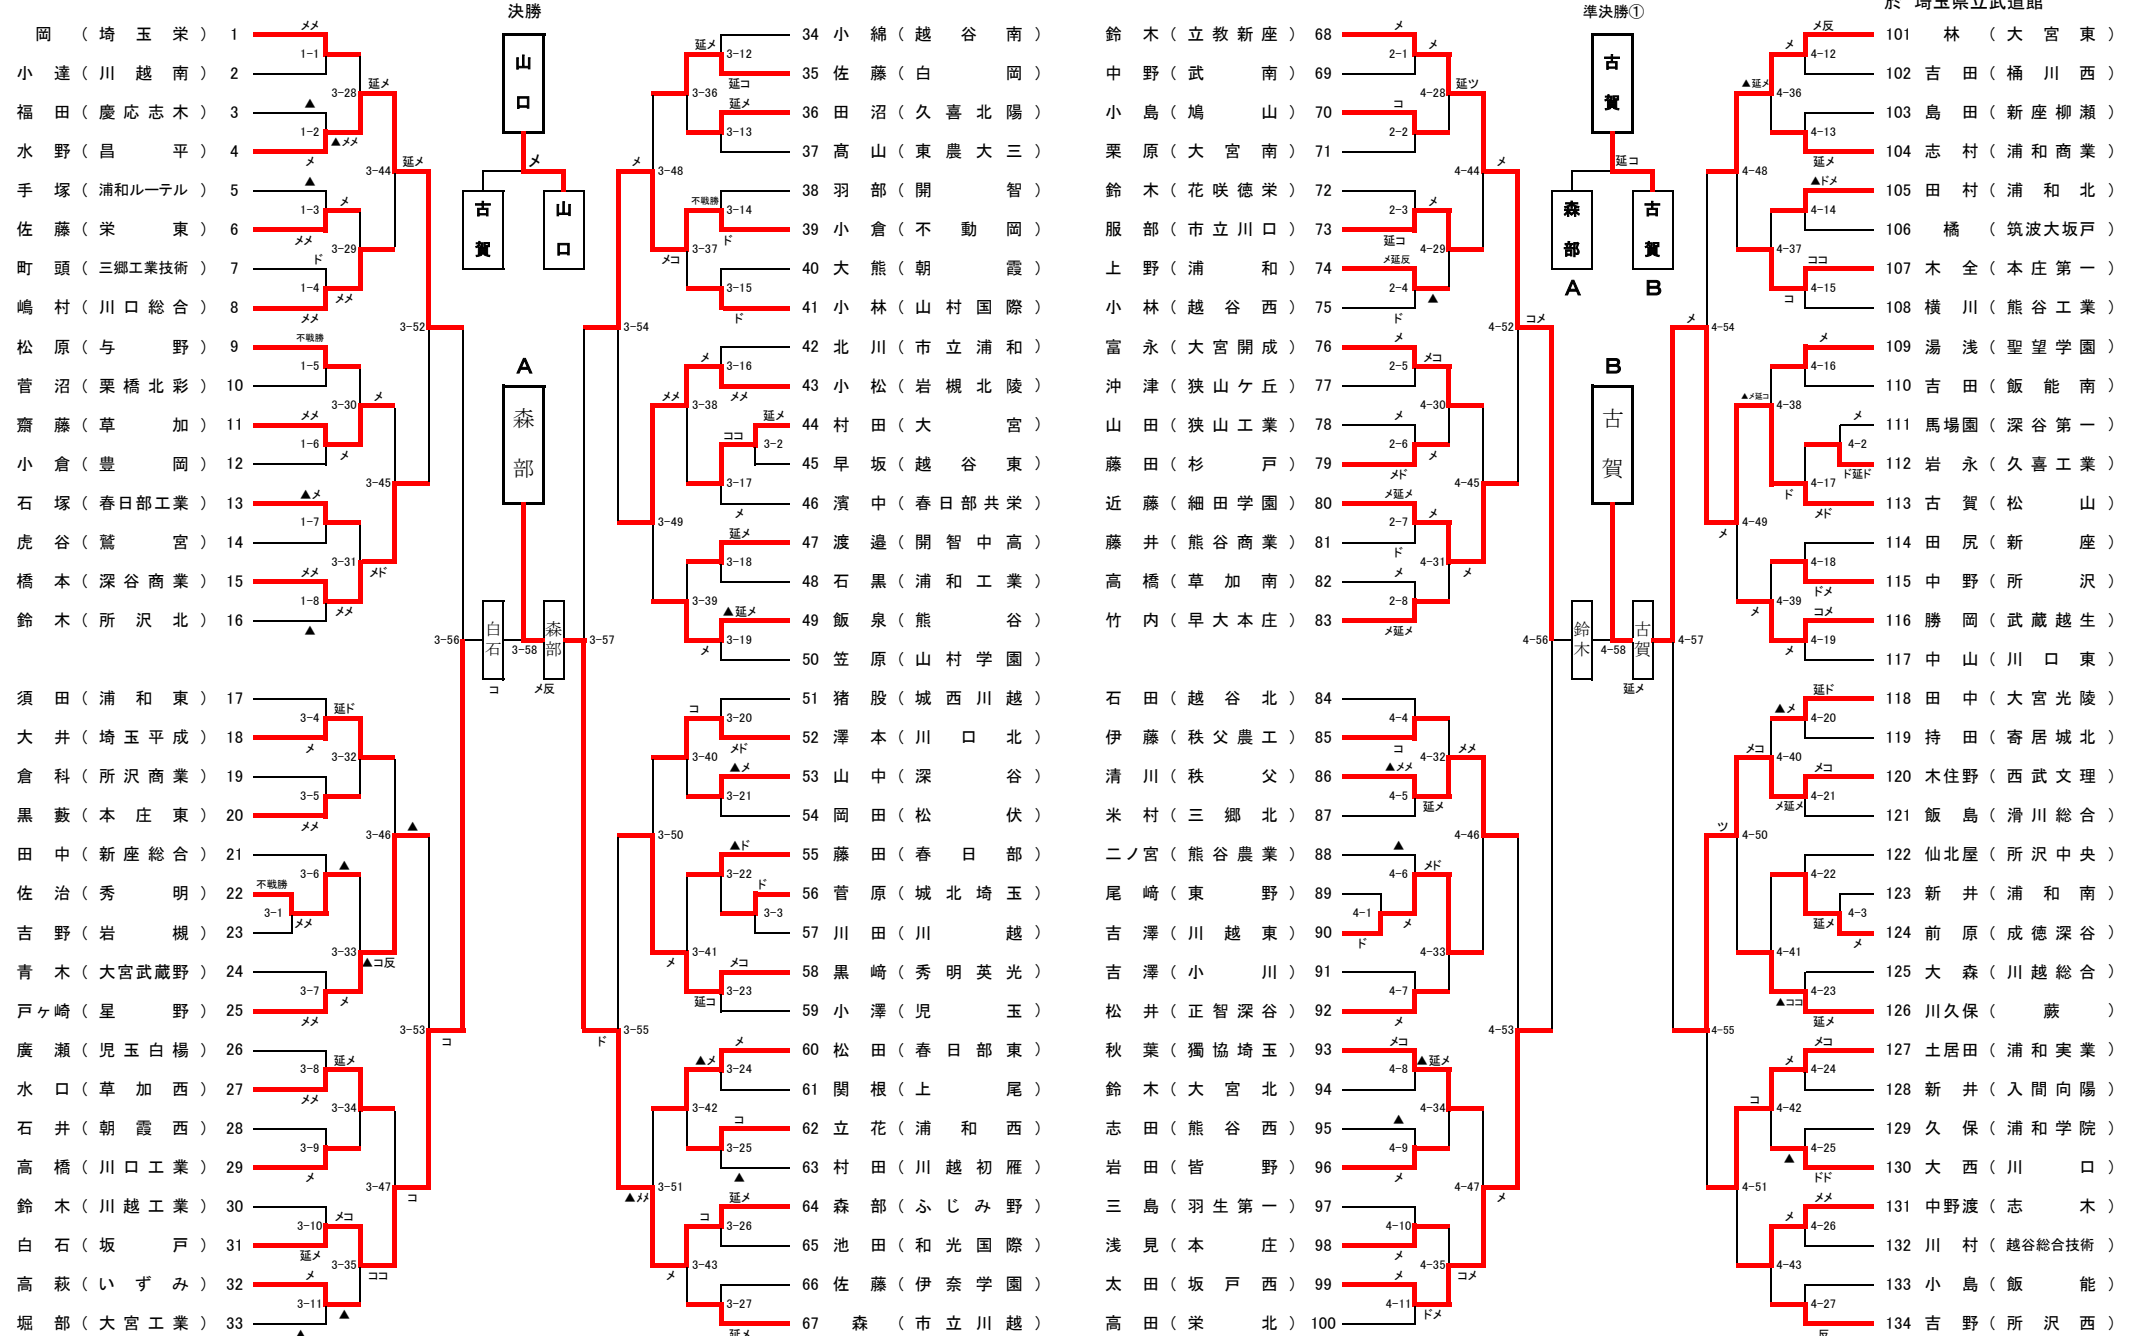

平成29年度 第62回埼玉県剣道大会(高等学校男子の部)A

平成29年11月14日
於 埼玉県立武道館

平成29年度 第62回埼玉県剣道大会(高等学校男子の部)B

平成29年11月14日
於 埼玉県立武道館

平成29年度 第62回埼玉県剣道大会(高等学校女子の部)A

平成29年11月14日

於:埼玉県立武道館

平成29年度 第62回埼玉県剣道大会(高等学校の部)ベスト16以上の記録

平成29年11月14日
於:埼玉県立武道館

◆男子<ベスト16>

(氏名) (学校名)	(氏名) (学校名)
A 水野(昌平)	1位 山口真生(立教新座) <small>やまぐち まさき</small>
A 白石(坂戸)	
A 小倉(不動岡)	2位 古賀恵弥(松山) <small>こが けいや</small>
A 森部(ふじみ野)	
B 鈴木(立教新座)	3位 森部幹大(ふじみ野) <small>もりべ かんた</small>
B 太田(坂戸西)	
B 古賀(松山)	3位 足達龍大(県立浦和) <small>あしたち りゆうた だ い</small>
B 木住野(西武文理)	
C 新井(本庄第一)	5位 白石恵太(坂戸) <small>しらいし けいた</small>
C 足達(浦和)	
C 田中(坂戸西)	5位 鈴木悠誠(立教新座) <small>すずき ゆうま</small>
C 荻原(秀明栄光)	
D 鎌田(春日部)	5位 田中颯(坂戸西) <small>たなか はやて</small>
D 宇田川(埼玉栄)	
D 山口(立教新座)	5位 鎌田樹(春日部) <small>かまた たつき</small>
D 佐藤(川越東)	