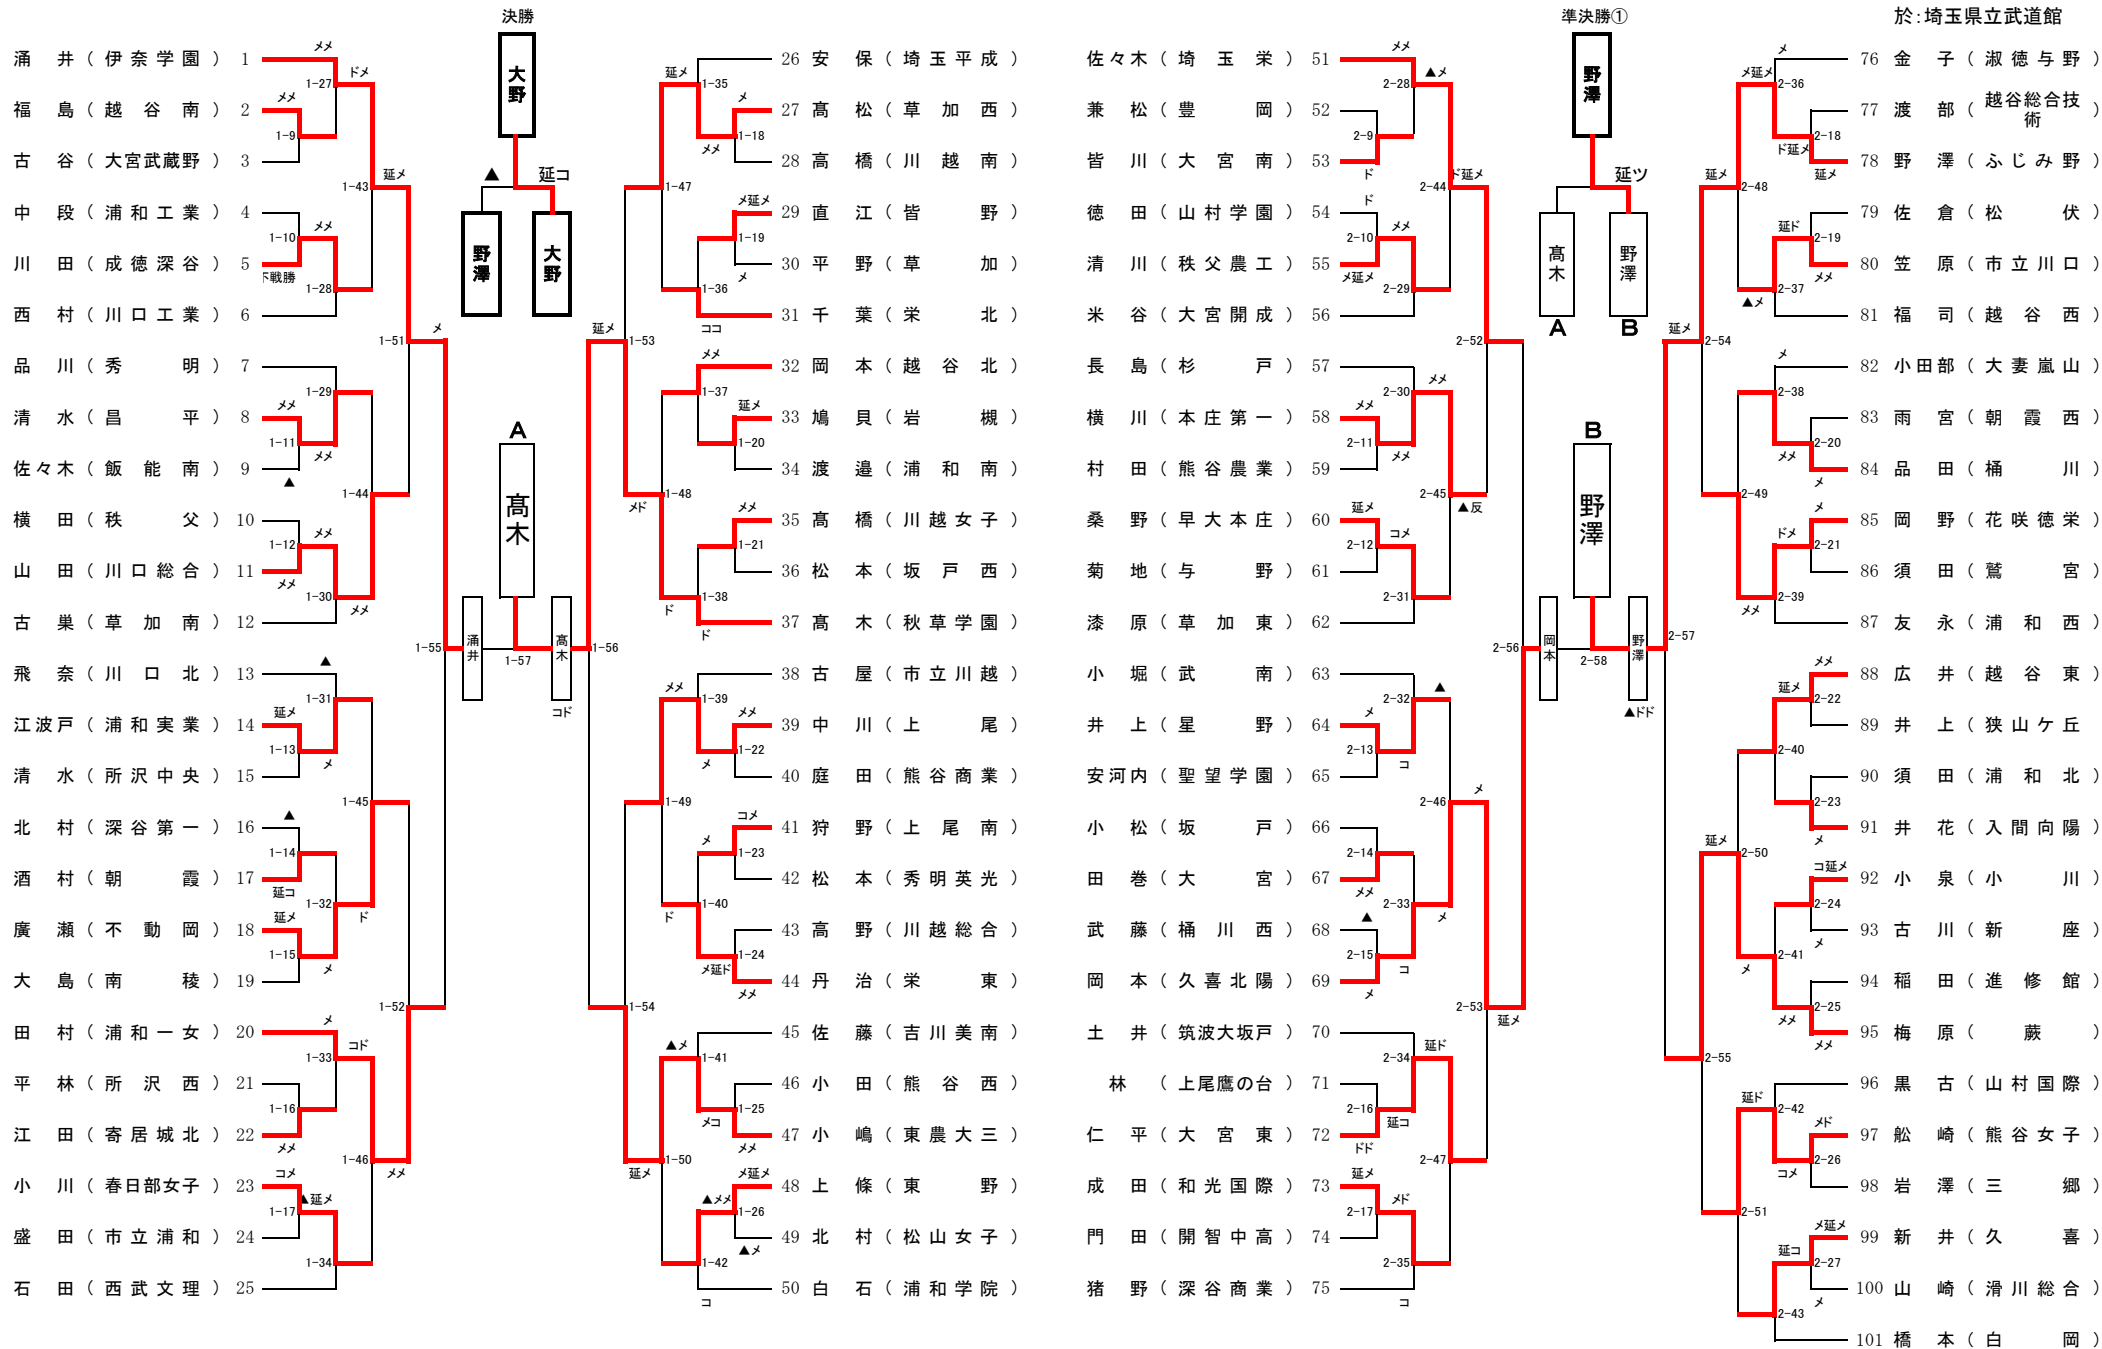

平成29年度 第62回埼玉県剣道大会(高等学校女子の部)A

平成29年11月14日

於:埼玉県立武道館