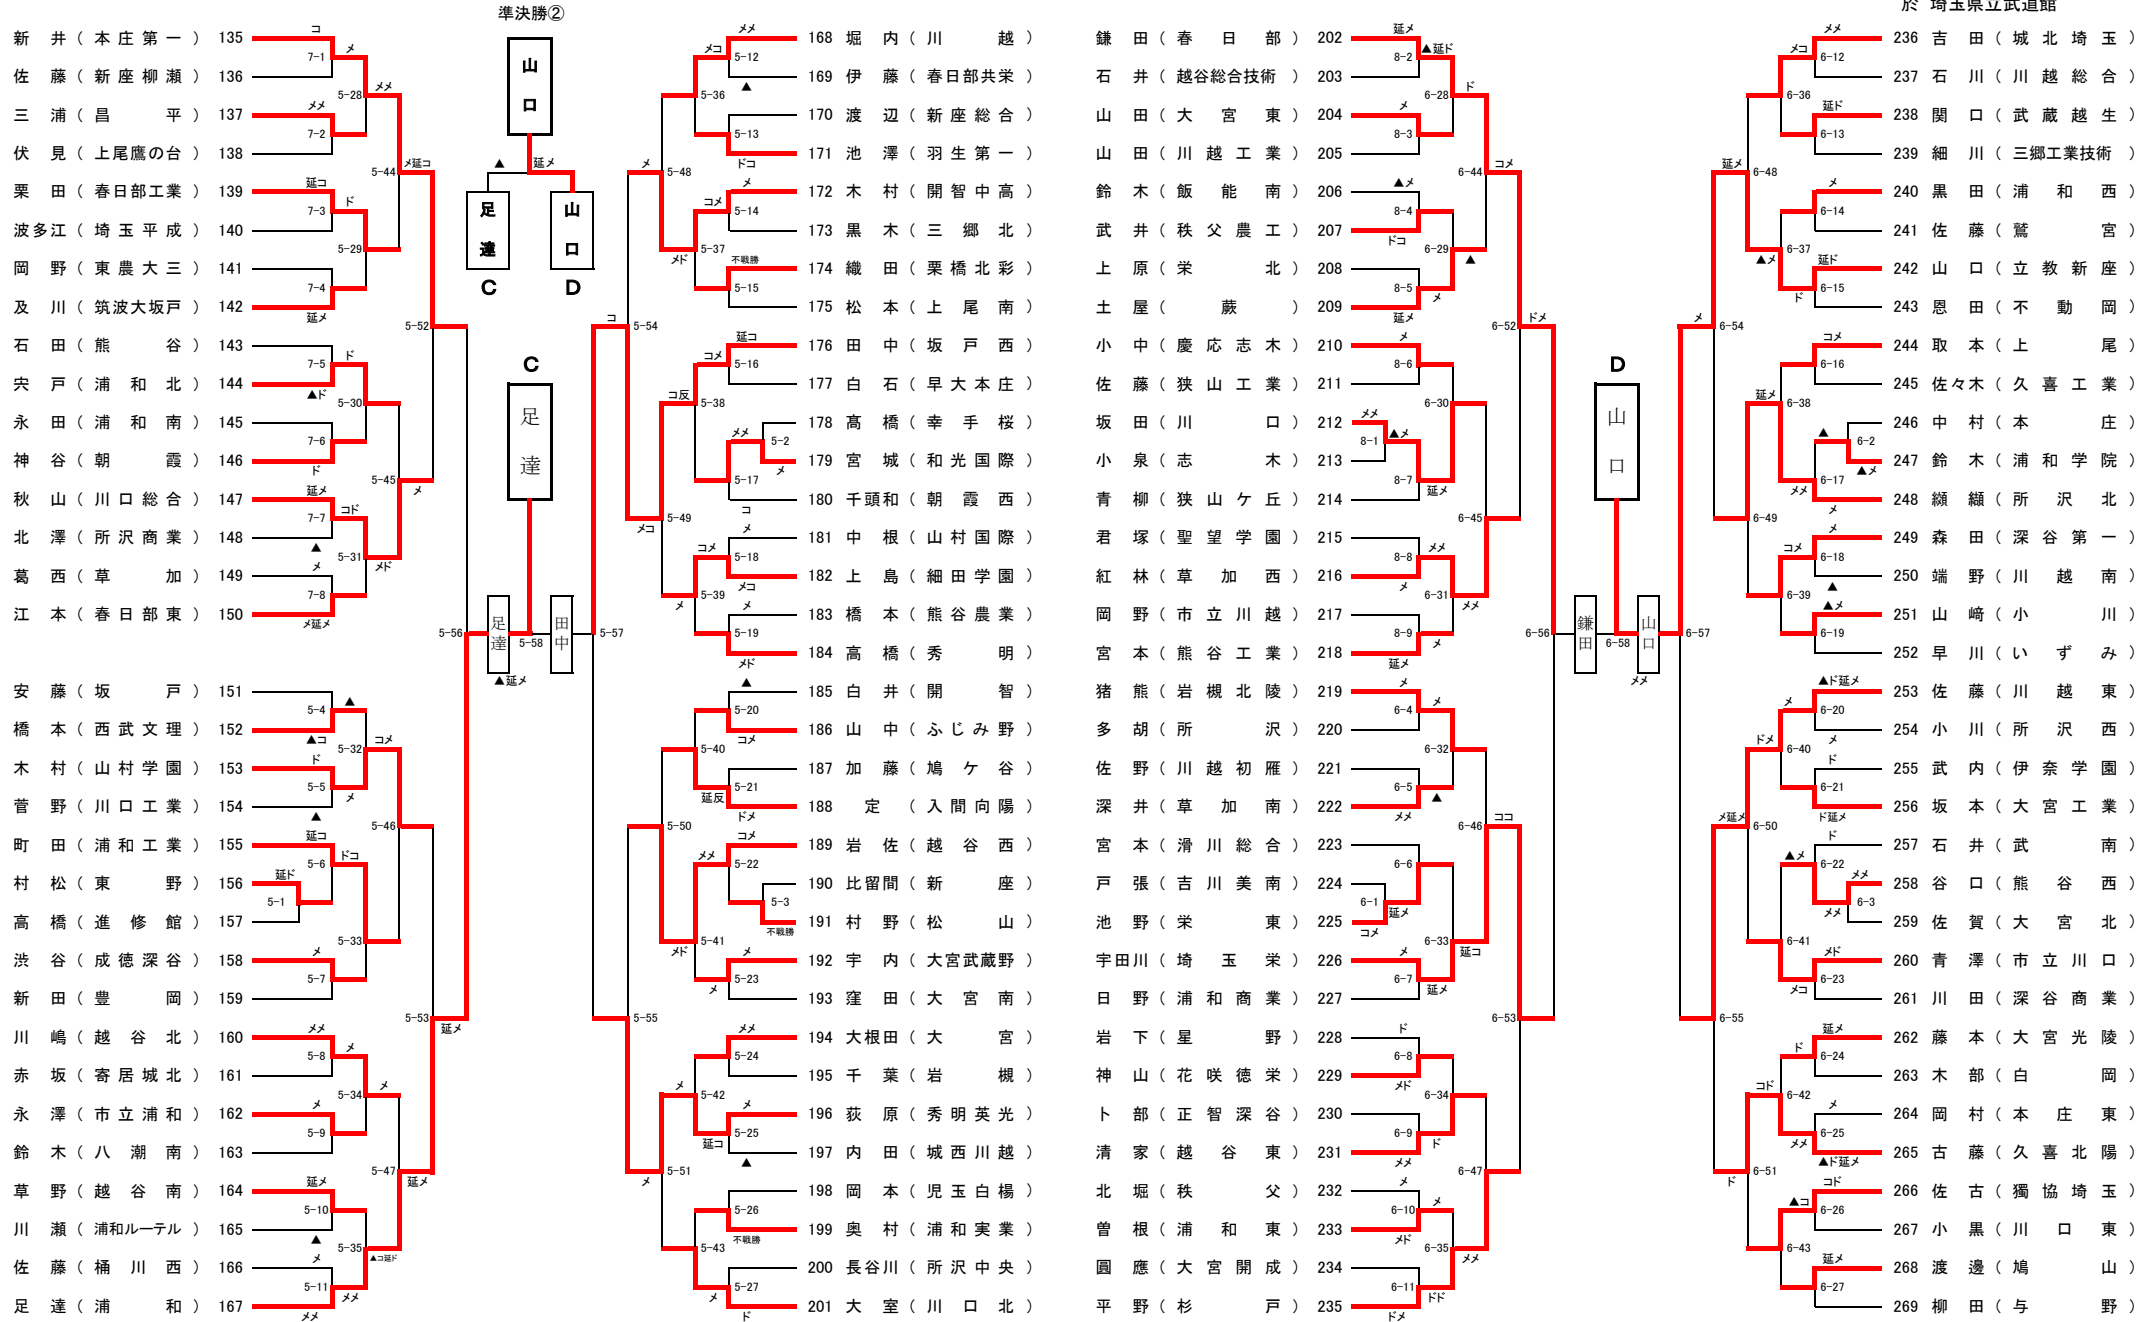

平成29年度 第62回埼玉県剣道大会(高等学校男子の部)A

平成29年11月14日
於 埼玉県立武道館

平成29年度 第62回埼玉県剣道大会(高等学校男子の部)B

平成29年11月14日
於 埼玉県立武道館

平成29年度 第62回埼玉県剣道大会(高等学校女子の部)A

平成29年11月14日

於:埼玉県立武道館

平成29年度 第62回埼玉県剣道大会(高等学校の部)ベスト16以上の記録

平成29年11月14日
於:埼玉県立武道館

◆男子<ベスト16>

(氏名) (学校名)	(氏名) (学校名)
A 水野(昌平)	1位 山口真生(立教新座) <small>やまぐち まさき</small>
A 白石(坂戸)	
A 小倉(不動岡)	2位 古賀恵弥(松山) <small>こが けいや</small>
A 森部(ふじみ野)	
B 鈴木(立教新座)	3位 森部幹大(ふじみ野) <small>もりべ かんた</small>
B 太田(坂戸西)	
B 古賀(松山)	3位 足達龍大(県立浦和) <small>あしたち りゆうた だ い</small>
B 木住野(西武文理)	
C 新井(本庄第一)	5位 白石恵太(坂戸) <small>しらいし けいた</small>
C 足達(浦和)	
C 田中(坂戸西)	5位 鈴木悠誠(立教新座) <small>すずき ゆうま</small>
C 荻原(秀明栄光)	
D 鎌田(春日部)	5位 田中颯(坂戸西) <small>たなか はやて</small>
D 宇田川(埼玉栄)	
D 山口(立教新座)	5位 鎌田樹(春日部) <small>かまた たつき</small>
D 佐藤(川越東)	