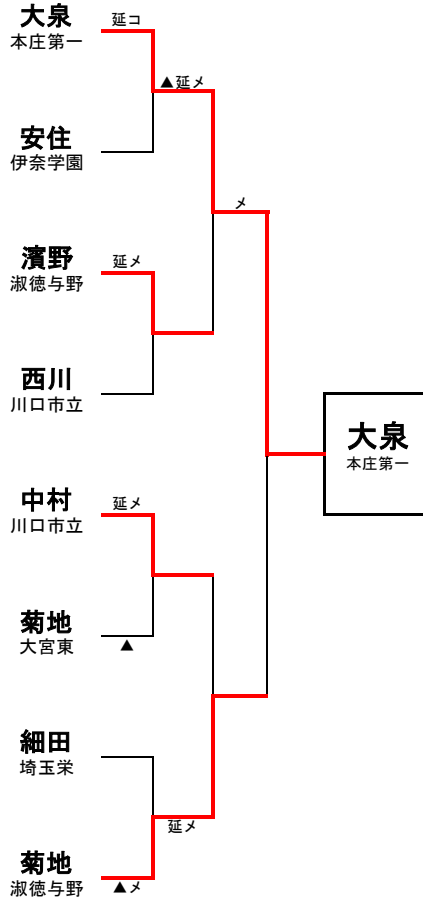

埼玉県高等学校・剣道大会の記録 (報道用)

大会名称	第66回 関東高等学校剣道大会埼玉県予選会 女子個人の部		
主催	埼玉県高等学校体育連盟	会場	埼玉県立武道館
開催年月日	令和元年 5月 8日 (水)		
参加学校数	女子	—	チーム
参加選手数	女子	100	名

ベスト16

大泉	本庄第一	メ		林	埼玉栄
安住	伊奈学園	コ ▲	延長	佐々木	淑徳与野
濱野	淑徳与野	メ ド	延長	中村	本庄第一
西川	川口市立	メ	延長	佐々木	埼玉栄
中村	川口市立	メ	延長	清川	秩父農工科学
菊地	大宮東	ド		室岡	入間向陽
細田	埼玉栄	コ ▲	延長	有賀	星野
菊地	淑徳与野	メ	延長 ▲	宮原	川口市立

◆準々決勝以上の記録◆

ベスト8 (準々決勝)

大泉	本庄第一	コ	延長	安住	伊奈学園
濱野	淑徳与野	メ	延長	西川	川口市立
中村	川口市立	メ	延長 ▲	菊地	大宮東
菊地	淑徳与野	メ ▲		細田	埼玉栄

ベスト4 (準決勝)

大泉	本庄第一	メ ▲	延長	濱野	淑徳与野
菊地	淑徳与野	メ	延長	中村	川口市立

3・4位決定戦

中村	川口市立	メ		濱野	淑徳与野
----	------	---	--	----	------

5・6位決定戦

細田	埼玉栄	メ	延長	安住	伊奈学園
----	-----	---	----	----	------

決勝

大泉	本庄第一	メ		菊地	淑徳与野
----	------	---	--	----	------

関東大会出場選手	大泉波音 (本庄第一高校)	菊地衿花 (淑徳与野高校)
	中村日香 (川口市立高校)	濱野笑朱 (淑徳与野高校)
関東高等学校剣道大会 6月7日~9日 東京都 東京武道館にて開催		

令和元年度 関東高等学校剣道大会埼玉県予選会 (女子個人の部)

令和元年5月8日(水) 於:埼玉県立武道館

1-28の敗者(安住)	1-29	2-28の敗者(西川)
7-28の敗者(菊地)	8-29	8-28の敗者(細田)