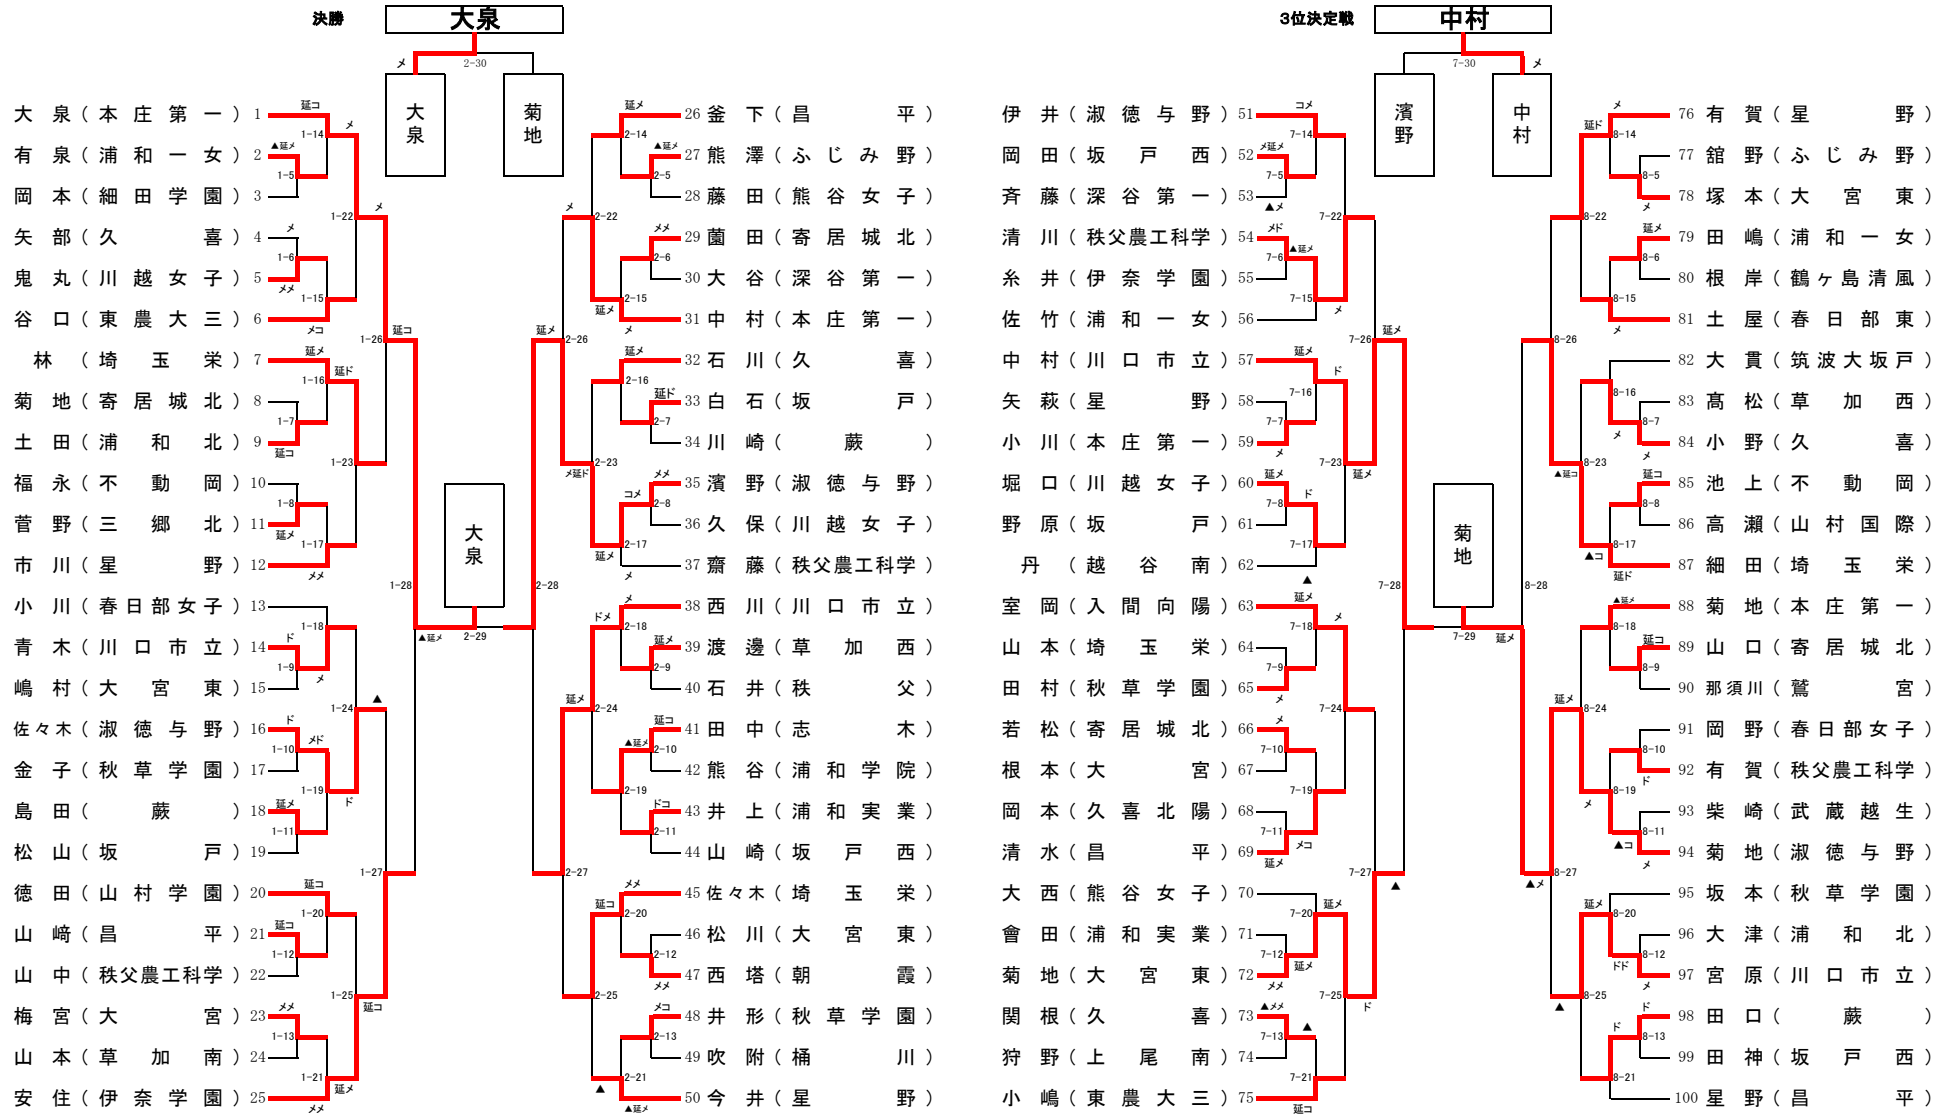

令和元年度 関東高等学校剣道大会埼玉県予選会 (女子個人の部)

令和元年5月8日(水) 於:埼玉県立武道館

1-28の敗者(安住)	1-29	2-28の敗者(西川)
7-28の敗者(菊地)	8-29	8-28の敗者(細田)