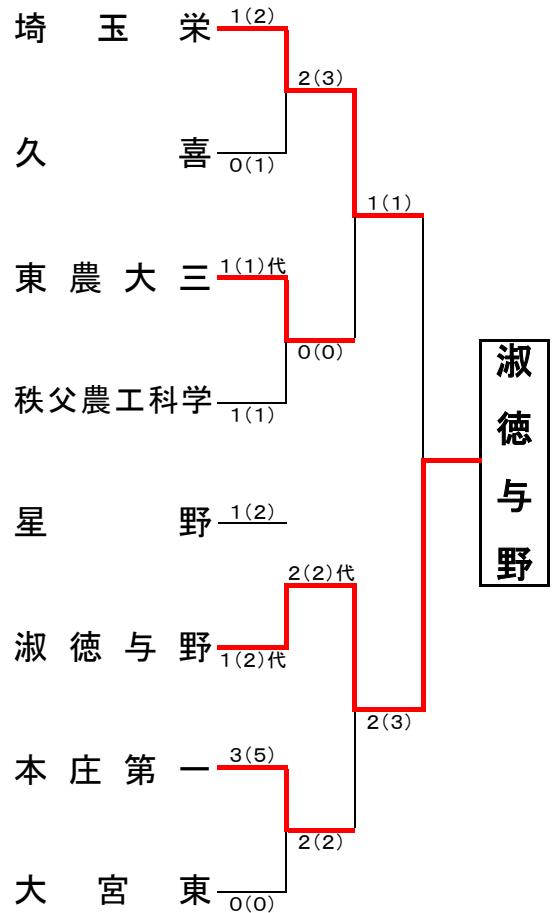

埼玉県高等学校・剣道大会の記録 (報道用)

大会名称	第66回 学校総合体育大会兼全国高等学校総合体育大会埼玉県予選会 女子団体の部		
主催	高体連	会場	埼玉県立武道館
開催年月日	令和元年6月17日(月)		
参加学校数	女子	87	チーム
参加選手数	女子	696	名

ベスト16

埼玉栄	2(4)	1(1)	寄居城北
久喜	4(5)	1(2)	坂戸
東農大三	2(2)	1(1)	伊奈学園
秩父農工科学	2(2)代	2(2)	川口市立
星野	2(3)	1(2)	熊谷女子
淑徳与野	2(4)	1(1)	ふじみ野
本庄第一	4(7)	0(0)	不動岡
大宮東	4(6)	0(1)	大宮

◆準々決勝以上の記録◆

ベスト8(準々決勝)

埼玉栄	1(2)	0(1)	久喜
東農大三	1(1)代	1(1)	秩父農工科学
淑徳与野	1(2)代	1(2)	星野
本庄第一	3(5)	0(0)	大宮東

ベスト4(準決勝)

埼玉栄	2(3)	0(0)	東農大三
淑徳与野	2(2)代	2(2)	本庄第一

決勝

校名(計)	淑徳与野	2(3)	1(1)	埼玉栄
先鋒	伊井	延長		青沼
次鋒	権田	メ	延長	林
中堅	佐々木	延長		▲山本
副将	菊地	メ		細田
大将	濱野		一本	メ
代表者戦				

1位	淑徳与野高等学校
2位	埼玉栄高等学校
3位	東京農業大学第三高等学校
	本庄第一高等学校

全国大会出場校 ◆ 淑徳与野 高等学校 2年連続 7回目の出場

全国高等学校総合体育大会 剣道の部 8月3日～6日 熊本県立総合体育館にて開催