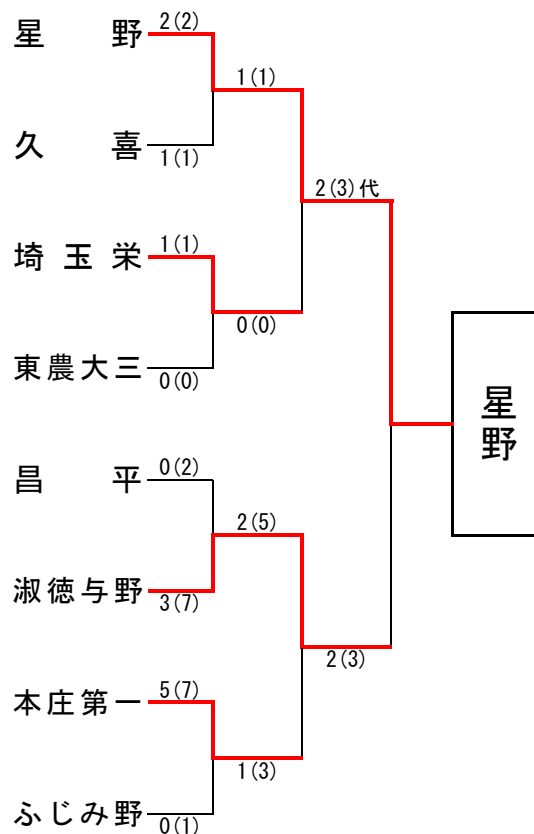

埼玉県高等学校・剣道大会の記録 (報道用)

大会名称	令和元年度第32回県民総合体育大会兼第49回埼玉県高等学校剣道新人大会 女子団体の部		
主催	埼玉県高等学校体育連盟	会場	埼玉県立武道館
開催年月日	令和2年1月25日(土)		
参加学校数	女子	69	チーム
参加選手数	女子	552	名

ベスト16

星野	3(6)	0(1)	伊奈学園
久喜	1(1)代	1(1)	秩父農工科学
埼玉栄	3(3)	0(0)	川越女子
東農大三	5(6)	0(1)	春日部女子
昌平	3(4)	1(1)	寄居城北
淑徳与野	3(6)	1(1)	山村国際
本庄第一	3(4)	2(4)	川口市立
ふじみ野	2(2)	1(1)	坂戸

ベスト8(準々決勝)

星野	2(2)	1(1)	久喜
埼玉栄	1(1)	0(0)	東農大三
淑徳与野	3(7)	0(2)	昌平
本庄第一	5(7)	0(1)	ふじみ野

ベスト4(準決勝)

星野	1(1)	0(0)	埼玉栄
淑徳与野	2(5)	1(3)	本庄第一

校名(計)	星野	2(3)代	2(3)	淑徳与野
先鋒	白川	延長	ⓧ	鈴木
次鋒	菅澤		メ	堀内
中堅	市川	延長		矢坂
副将	矢萩	ⓧ	延長	小林真
大将	阿藤	メ		権田
代表者戦	矢萩	メ		鈴木

3・4位決定戦

本庄第一	2(5)	1(2)	埼玉栄
------	------	------	-----

◆準々決勝以上の記録◆

◆星野高等学校(36年ぶり2回目の優勝)

全国選抜 剣道大会 出場校	① 星野高等学校	② 淑徳与野高等学校
剣道大会	3月27日~28日 愛知県 春日井市総合体育館にて開催	