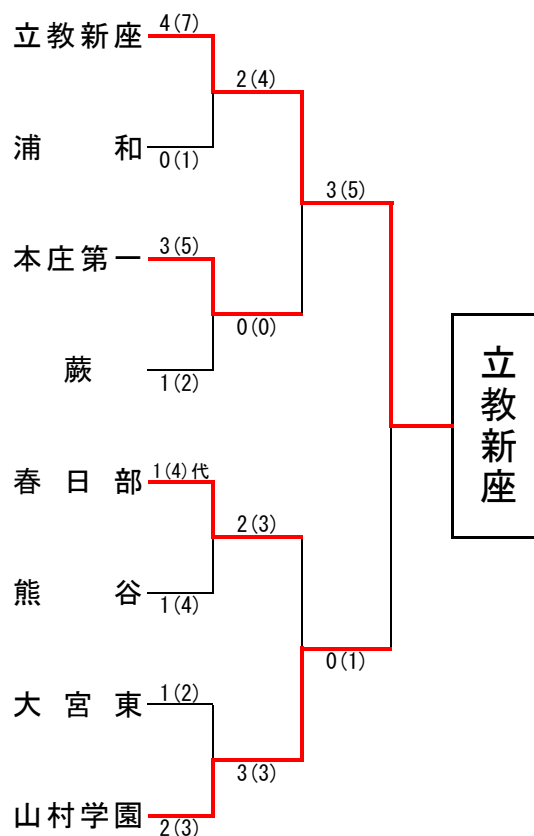

埼玉県高等学校・剣道大会の記録 (報道用)

大会名称	令和元年度第32回県民総合体育大会兼第66回埼玉県高等学校剣道新人大会 男子団体の部		
主催	埼玉県高等学校体育連盟	会場	埼玉県立武道館
開催年月日	令和2年1月26日(日)		
参加学校数	男子	109	チーム
参加選手数	男子	872	名

ベスト16

立教新座	5(8)	0(0)	所沢北
浦和	1(3)代	1(3)	松山
本庄第一	2(2)	1(1)	川越東
蕨	4(8)	0(3)	久喜北陽
春日部	1(3)代	1(3)	城北埼玉
熊谷	2(3)	1(3)	埼玉栄
大宮東	1(4)	0(3)	不動岡
山村学園	3(5)	0(1)	秩父農工科学

ベスト8(準々決勝)

立教新座	4(7)	0(1)	浦和
本庄第一	3(5)	1(2)	蕨
春日部	1(4)代	1(4)	熊谷
山村学園	2(3)	1(2)	大宮東

ベスト4(準決勝)

立教新座	2(4)	0(0)	本庄第一
山村学園	3(3)	2(3)	春日部

校名(計)	立教新座	3(5)	0(1)	山村学園
先鋒	岡本	ⓧ 一本勝		安楽
次鋒	高橋	▲ ⓧ 延長	ド	古谷
中堅	山口	▲ 延長		向田
副将	安村	ⓧ 延長		野本
大将	北野	ⓧ ⓧ		▲ 乙川
代表者戦				

3・4位決定戦

春日部	2(5)	1(3)	本庄第一
-----	------	------	------

◆準々決勝以上の記録◆

◆立教新座高等学校(2年ぶり3回目の優勝)

全国選抜 剣道大会 出場校	① 立教新座高等学校	② 山村学園高等学校
剣道大会	3月27日~28日 愛知県 春日井市総合体育館にて開催	