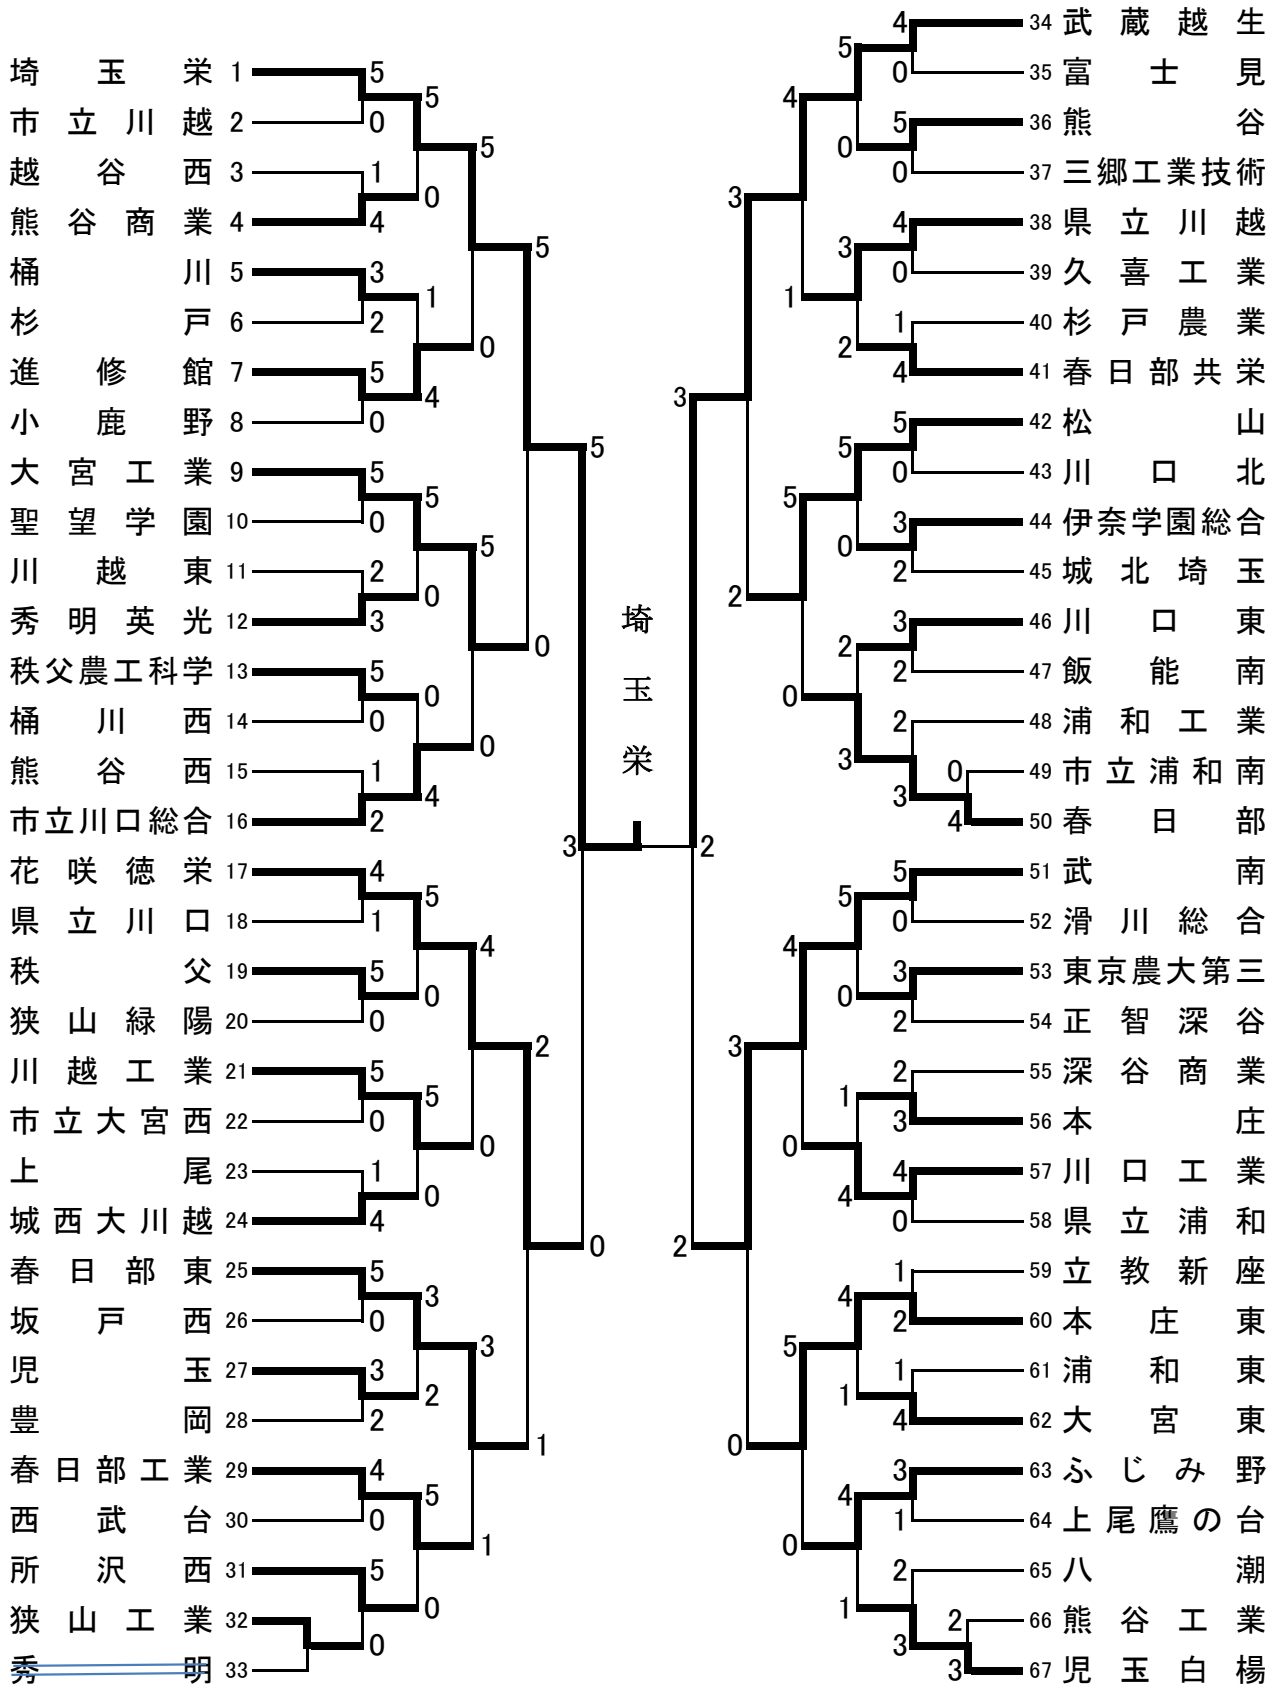

平成28年度学校総合体育大会兼全国高等学校柔道大会埼玉県予選会  
男子団体試合

平成28年6月17~18日  
埼玉県立武道館

平成28年度 学校総合体育大会兼全国高等学校柔道大会県予

平成28年6月17～18日  
埼玉県立武道館

男子団体試合

1 回 戦

狭山工業 ○ 不戦勝 秀明 市立浦和南 0 - 4 春日部 熊谷工業 2 - 3 児玉白楊

2 回 戦