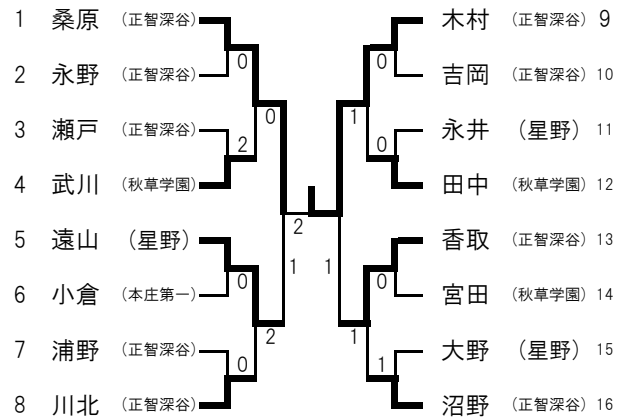

令和元年度 全国高校総体(卓球)埼玉県予選 6月7・8・9日 上尾運動公園体育館

◆男子学校対抗

◆女子学校対抗

◆男子ダブルス

◆女子ダブルス

▽男子準決勝

▽女子準決勝

▽男子決勝

▽男子3位決定

▽女子決勝

▽女子3位決定

◆男子シングルス

◆女子シングルス

▽男子準決勝

▽女子準決勝

▽男子決勝

▽男子3位決定

▽女子決勝

▽女子3位決定

▽男子5位決定戦

	宮島 (埼玉栄)	下川原 (埼玉栄)	松尾 (埼玉栄)	狩野 (埼玉栄)	勝敗	順位
1 宮島 (埼玉栄)	-	1-3	1-3	0-3	0-3	4
2 下川原 (埼玉栄)	3-1	-	3-1	3-2	3-0	1
3 松尾 (埼玉栄)	3-1	1-3	-	1-3	1-2	3
4 狩野 (埼玉栄)	3-0	2-3	3-1	-	2-1	2

▽女子5位決定戦

	川北 (正智深谷)	田中 (秋草学園)	沼野 (正智深谷)	武川 (秋草学園)	勝敗	順位
1 川北 (正智深谷)	-	3-0	3-0	3-0	3-0	1
2 田中 (秋草学園)	0-3	-	3-1	3-0	2-1	2
3 沼野 (正智深谷)	0-3	1-3	-	3-0	1-2	3
4 武川 (秋草学園)	0-3	0-3	0-3	-	0-3	4

男子シングルス

- 小林 直太 (埼玉栄)
- 尾中 翔英 (埼玉栄)
- 野崎 蓮 (川越東)
- 中島 大貴 (埼玉栄)
- 下川原 侑希 (埼玉栄)
- 狩野 耕助 (埼玉栄)
- 松尾 威吹 (埼玉栄)