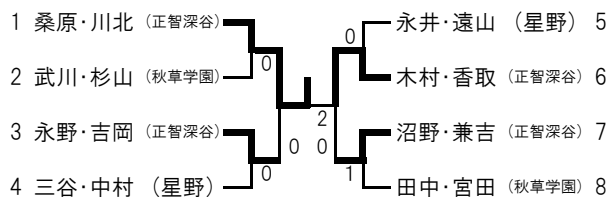

令和元年度 全国高校総体(卓球)埼玉県予選 6月7・8・9日 上尾運動公園体育館

◆男子学校対抗

◆女子学校対抗

◆男子ダブルス

◆女子ダブルス

▽男子準決勝

▽女子準決勝

▽男子決勝

▽男子3位決定

▽女子決勝

▽女子3位決定

◆男子シングルス

◆女子シングルス

▽男子準決勝

▽女子準決勝

▽男子決勝