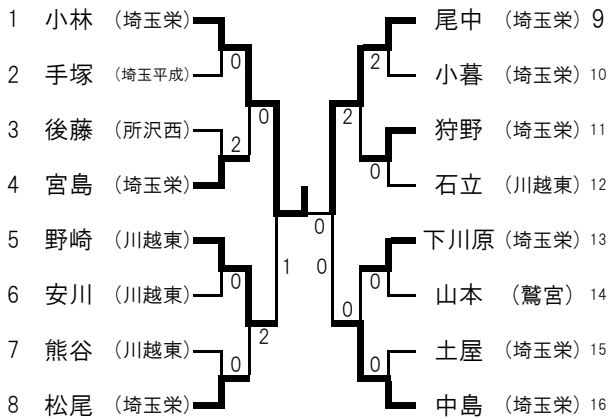

令和元年度 全国高校総体(卓球)埼玉県予選 6月7・8・9日 上尾運動公園体育館

◆男子学校対抗

◆女子学校対抗

◆男子ダブルス

◆女子ダブルス

▽男子準決勝

▽女子準決勝

▽男子決勝

▽男子3位決定

▽女子決勝

▽女子3位決定

◆男子シングルス

◆女子シングルス

▽男子準決勝

▽女子準決勝

▽男子決勝

▽男子3位決定

▽女子決勝

▽女子3位決定

▽男子5位決定戦

	宮島 (埼玉栄)	下川原 (埼玉栄)	松尾 (埼玉栄)	狩野 (埼玉栄)	勝敗	順位
1 宮島 (埼玉栄)	-	1-3	1-3	0-3	0-3	4
2 下川原 (埼玉栄)	3-1	-	3-1	3-2	3-0	1
3 松尾 (埼玉栄)	3-1	1-3	-	1-3	1-2	3
4 狩野 (埼玉栄)	3-0	2-3	3-1	-	2-1	2

▽女子5位決定戦

	川北 (正智深谷)	田中 (秋草学園)	沼野 (正智深谷)	武川 (秋草学園)	勝敗	順位
1 川北 (正智深谷)	-	3-0	3-0	3-0	3-0	1
2 田中 (秋草学園)	0-3	-	3-1	3-0	2-1	2
3 沼野 (正智深谷)	0-3	1-3	-	3-0	1-2	3
4 武川 (秋草学園)	0-3	0-3	0-3	-	0-3	4

男子シングルス

- 小林 直太 (埼玉栄)
- 尾中 翔英 (埼玉栄)
- 野崎 蓮 (川越東)
- 中島 大貴 (埼玉栄)
- 下川原 侑希 (埼玉栄)
- 狩野 耕助 (埼玉栄)
- 松尾 威吹 (埼玉栄)