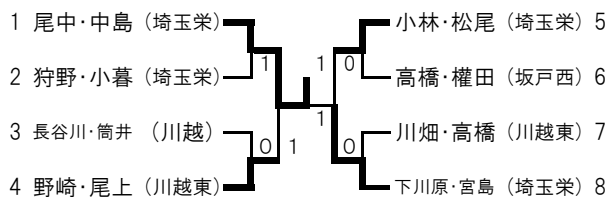

令和元年度 全国高校総体(卓球)埼玉県予選 6月7・8・9日 上尾運動公園体育館

◆男子学校対抗

◆女子学校対抗

◆男子ダブルス

◆女子ダブルス

▽男子準決勝

▽女子準決勝

▽男子決勝

▽男子3位決定

▽女子決勝

▽女子3位決定

◆男子シングルス

◆女子シングルス

▽男子準決勝

▽女子準決勝

▽男子決勝