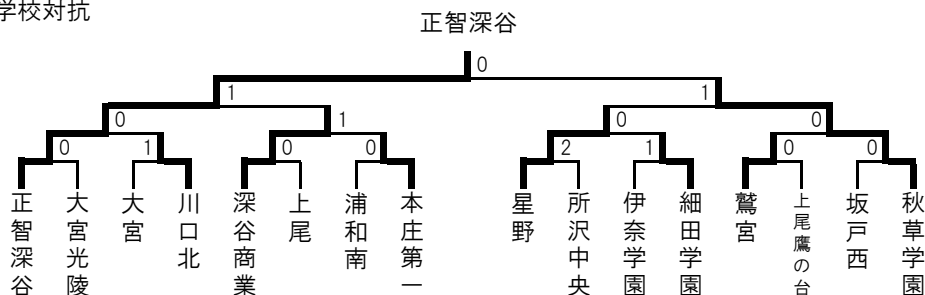

令和元年度 全国高校総体(卓球)埼玉県予選 6月7・8・9日 上尾運動公園体育館

◆男子学校対抗

◆女子学校対抗

◆男子ダブルス

◆女子ダブルス

▽男子準決勝

▽女子準決勝

▽男子決勝

▽男子3位決定

▽女子決勝

▽女子3位決定

◆男子シングルス

◆女子シングルス

▽男子準決勝

▽女子準決勝

▽男子決勝