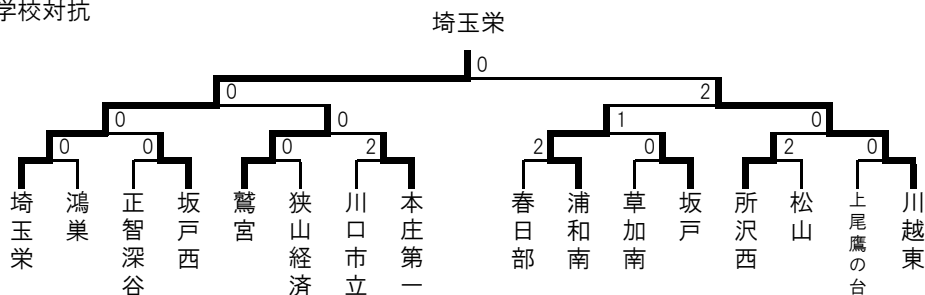

令和元年度 全国高校総体(卓球)埼玉県予選 6月7・8・9日 上尾運動公園体育館

◆男子学校対抗

◆女子学校対抗

◆男子ダブルス

◆女子ダブルス

▽男子準決勝

▽女子準決勝

▽男子決勝

▽男子3位決定

▽女子決勝

▽女子3位決定

◆男子シングルス

◆女子シングルス

▽男子準決勝

▽女子準決勝

▽男子決勝