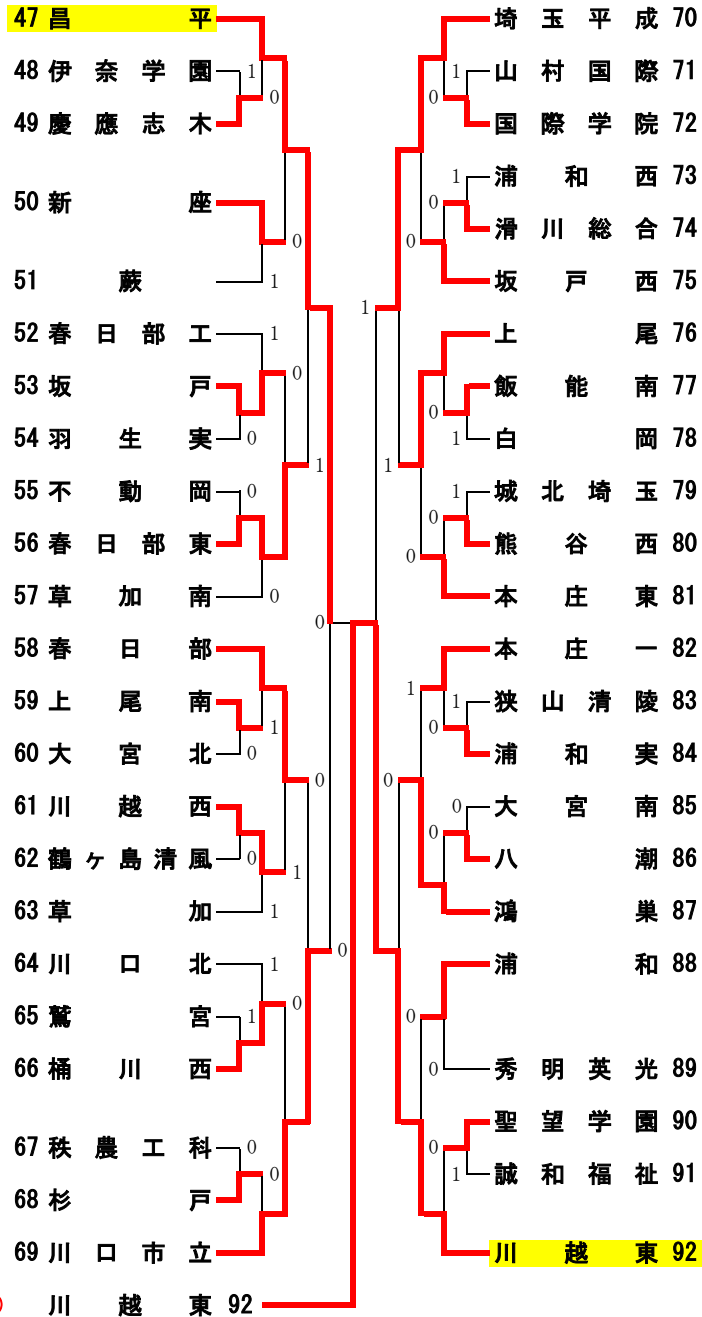

埼玉県高体連 ソフトテニス専門部 記録広報用紙

1 大会名 令和元年度 埼玉県高等学校ソフトテニス関東大会県予選会

男子 団体戦の部

2 日 時 令和元年5月5日 彩の国くまがやドーム
令和元年5月11日 狭山智光山公園(ベスト16より)

3 大会結果

【4回戦】

松 山 0 - ② 久 喜 工
川 越 1 - ② 熊 谷 工
浦 和 南 ② - 1 城 西 川 越
武 蔵 越 生 ② - 0 草 加 西
昌 平 ② - 1 春 日 部 東
春 日 部 0 - ② 川 口 市 立
埼 玉 平 成 ② - 1 上 尾
鴻 巣 0 - ② 川 越 東

【準々決勝】

久 喜 工 0 - ② 熊 谷 工
浦 和 南 0 - ② 武 蔵 越 生
昌 平 ② - 0 川 口 市 立
埼 玉 平 成 1 - ② 川 越 東

【準決勝】

熊 谷 工 1 - ② 武 蔵 越 生
昌 平 0 - ② 川 越 東

【三位決定戦】

熊 谷 工 ② - 0 昌 平

【決勝】

武 蔵 越 生 1 - ② 川 越 東
遠 藤 ・ 志 村 ④ - 1 西 ・ 阿 部
上 西 ・ 持 平 1 - ④ 田 中 ・ 佐 村
戸 谷 ・ 齊 藤 3 - ④ 和 田 ・ 廣 澤

☆優勝

川 越 東 高等学校 (5年ぶり6回目)

備考・戦況

上位4校が6月2日に埼玉県狭山市で行われる、関東高校ソフトテニス選手権大会の出場権を得ます。この用紙は、ドローに基づいて作成いたしました。ドローも一緒に送付いたします。

埼玉県高体連ソフトテニス専門部記録広報委員会
<http://www.saitama-hs-softtennis.com/>

文責 原 拓生 (熊谷高校)

記録広報委員

連絡先

[準決勝]

- 23 熊谷工 1 - ② 武蔵越生 36
 原田・藤野 ④ - 0 仁平・鈴木
 高橋・飯野 2 - ④ 遠藤・志村
 伴場・川原田 0 - ④ 戸谷・齊藤
- 47 昌平 0 - ② 川越東 92
 山田・関 2 - ④ 西・阿部
 折原・原 2 - ④ 田中・佐村
 秋庭・中荃 - 和田・廣澤

[決勝]

- 36 武蔵越生 1 - ② 川越東 92
 遠藤・志村 ④ - 1 西・阿部
 上西・持平 1 - ④ 田中・佐村
 戸谷・齊藤 3 - ④ 和田・廣澤