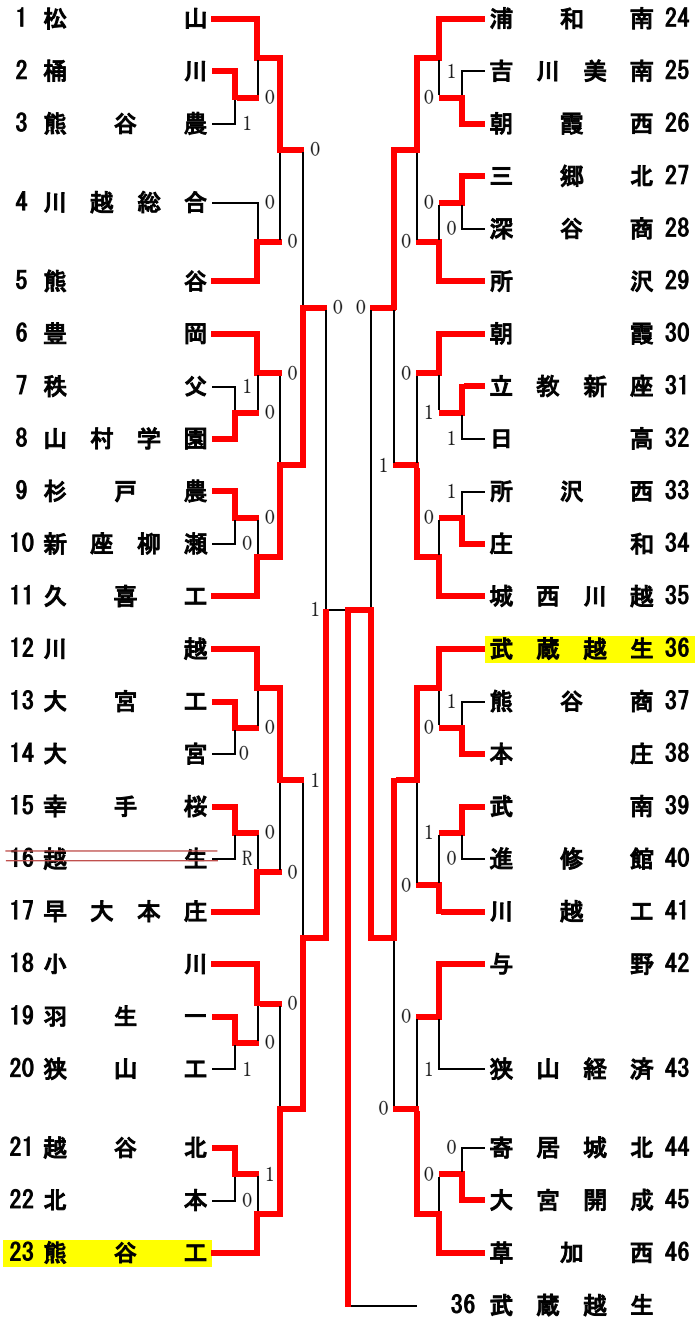

埼玉県高体連 ソフトテニス専門部 記録広報用紙

1 大会名 令和元年度 埼玉県高等学校ソフトテニス関東大会県予選会

男子 団体戦の部

2 日 時 令和元年5月5日 彩の国くまがやドーム
令和元年5月11日 狭山智光山公園(ベスト16より)

3 大会結果

【4回戦】

松 山 0 - ② 久 喜 工
川 越 1 - ② 熊 谷 工
浦 和 南 ② - 1 城 西 川 越
武 蔵 越 生 ② - 0 草 加 西
昌 平 ② - 1 春 日 部 東
春 日 部 0 - ② 川 口 市 立
埼 玉 平 成 ② - 1 上 尾
鴻 巣 0 - ② 川 越 東

【準々決勝】

久 喜 工 0 - ② 熊 谷 工
浦 和 南 0 - ② 武 蔵 越 生
昌 平 ② - 0 川 口 市 立
埼 玉 平 成 1 - ② 川 越 東

【準決勝】

熊 谷 工 1 - ② 武 蔵 越 生
昌 平 0 - ② 川 越 東

【三位決定戦】

熊 谷 工 ② - 0 昌 平

【決勝】

武 蔵 越 生 1 - ② 川 越 東
遠 藤 ・ 志 村 ④ - 1 西 ・ 阿 部
上 西 ・ 持 平 1 - ④ 田 中 ・ 佐 村
戸 谷 ・ 齊 藤 3 - ④ 和 田 ・ 廣 澤

☆優勝

川 越 東 高等学校 (5年ぶり6回目)

備考・戦況

上位4校が6月2日に埼玉県狭山市で行われる、関東高校ソフトテニス選手権大会の出場権を得ます。この用紙は、ドローに基づいて作成いたしました。ドローも一緒に送付いたします。

埼玉県高体連ソフトテニス専門部記録広報委員会
<http://www.saitama-hs-softtennis.com/>

文責 原 拓生 (熊谷高校)

記録広報委員

連絡先

[準決勝]

- 23 熊谷工 1 - ② 武蔵越生 36
 原田・藤野 ④ - 0 仁平・鈴木
 高橋・飯野 2 - ④ 遠藤・志村
 伴場・川原田 0 - ④ 戸谷・齊藤
- 47 昌平 0 - ② 川越東 92
 山田・関 2 - ④ 西・阿部
 折原・原 2 - ④ 田中・佐村
 秋庭・中荃 - 和田・廣澤

[決勝]

- 36 武蔵越生 1 - ② 川越東 92
 遠藤・志村 ④ - 1 西・阿部
 上西・持平 1 - ④ 田中・佐村
 戸谷・齊藤 3 - ④ 和田・廣澤