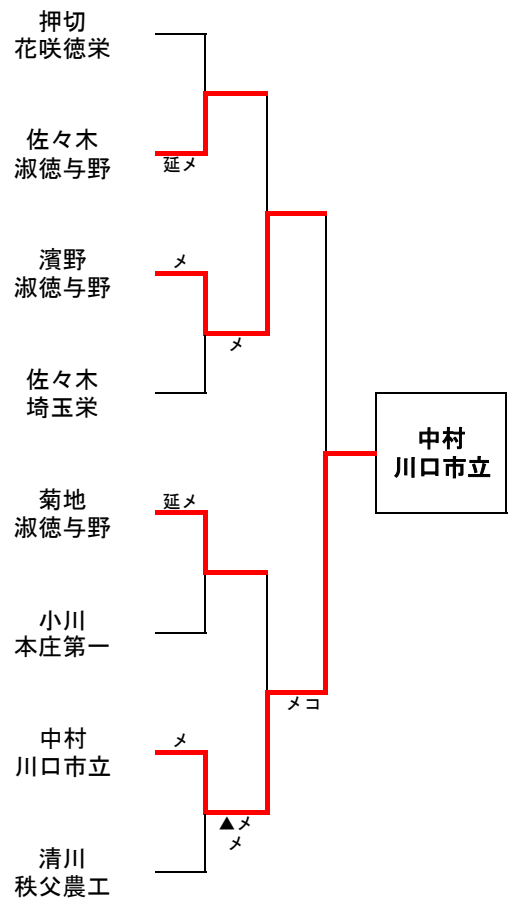

埼玉県高等学校・剣道大会の記録 (報道用)

大会名称	第66回学校総合体育大会兼全国総合体育大会埼玉県予選 女子個人の部		
主催	高体連	会場	所沢市民体育館
開催年月日	令和元年6月3日		
参加学校数	女子	—	チーム
参加選手数	女子	222	名

ベスト16

押切 花咲徳栄	(メ)	延長	星野 昌平
佐々木 淑徳与野	(メ)	延長	山中 秩父農工
濱野 淑徳与野	(メ)	延長 ▲	今井 星野
佐々木 埼玉栄	(メ)	延長	岡本 久喜北陽
菊地 淑徳与野	(メ)		山崎 昌平
小川 本庄第一	(コ)メ		板橋 山村学園
中村 川口市立	(ド)メ		池上 不動岡
清川 秩父農工	(ド)		本間 東農大三

ベスト8 (準々決勝)

佐々木 淑徳与野	(メ)	延長	押切 花咲徳栄
濱野 淑徳与野	(メ)		佐々木 埼玉栄
菊地 淑徳与野	(メ)	延長	小川 本庄第一
中村 川口市立	(メ)		清川 秩父農工

ベスト4 (準決勝)

濱野 淑徳与野	(メ)		佐々木 淑徳与野
中村 川口市立	▲(メ)メ		菊地 淑徳与野

3・4位決定戦

佐々木 淑徳与野	(メ)ド		菊地 淑徳与野
----------	------	--	---------

決勝

中村 川口市立	(メ)コ		濱野 淑徳与野
---------	------	--	---------

◆準々決勝以上の記録◆

全国大会出場選手 ◆ 中村 日香 (川口市立高等学校) ◆ 濱野 笑朱 (淑徳与野高等学校)

全国高等学校総合体育大会 剣道の部 8月3日～6日 熊本県立総合体育館にて開催