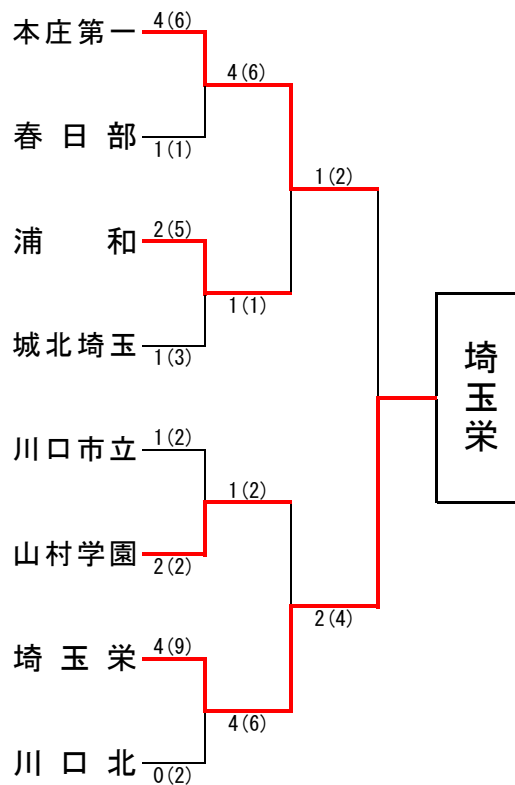

埼玉県高等学校・剣道大会の記録 (報道用)

大会名称	第66回 関東高等学校剣道大会埼玉県予選会 男子団体の部		
主催	埼玉県高等学校体育連盟	会場	埼玉県立武道館
開催年月日	令和元年 5月 14日 (火)		
参加学校数	男子	96	チーム
参加選手数	男子	768	名

ベスト16

本庄第一	3(6)	2(4)	蕨
春日部	1(2)	0(1)	不動岡
浦和	2(4)	0(1)	越谷総合技術
城北埼玉	4(8)	1(2)	秩父農工科学
川口市立	1(2)	0(1)	大宮東
山村学園	5(10)	0(0)	熊谷西
埼玉栄	1(2)	0(1)	立教新座
川口北	2(5)	1(3)	ふじみ野

本庄第一	4(6)	1(1)	春日部
浦和	2(5)	1(3)	城北埼玉
山村学園	2(2)	1(2)	川口市立
埼玉栄	4(9)	0(2)	川口北

ベスト4 (準決勝)

本庄第一	4(6)	1(1)	浦和
埼玉栄	4(6)	1(2)	山村学園

校名(計)	埼玉栄	2(4)	1(2)	本庄第一
先鋒	星	延長		鈴木
次鋒	井上	メド		入君
中堅	赤木	▲	メメ	井上
副将	宇田川	延長		堀尾
大将	岡	メコ	▲	槻館
代表者戦				

3・4位決定戦

山村学園	1(3)	1(2)	浦和
------	------	------	----

出場校決定戦

順位決定	春日部	2(2)	1(1)	城北埼玉
	川口市立	3(5)	1(2)	川口北
7・8位	城北埼玉	4(7)	0(2)	川口北

◆準々決勝以上の記録◆

◆ 埼玉栄高等学校 (4年ぶり23回目の優勝)

関東大会 出場校	①	埼玉栄高校	②	本庄第一高校	③	山村学園高校	④	埼玉県立浦和高校
	⑤	埼玉県立春日部高校	⑥	川口市立高校	⑦	城北埼玉高校		
関東高等学校剣道大会 6月7日~9日 東京都 東京武道館にて開催								
問い合わせ先: 埼玉県立川越初雁高等学校 小針 雅弘 TEL080-1321-9577								