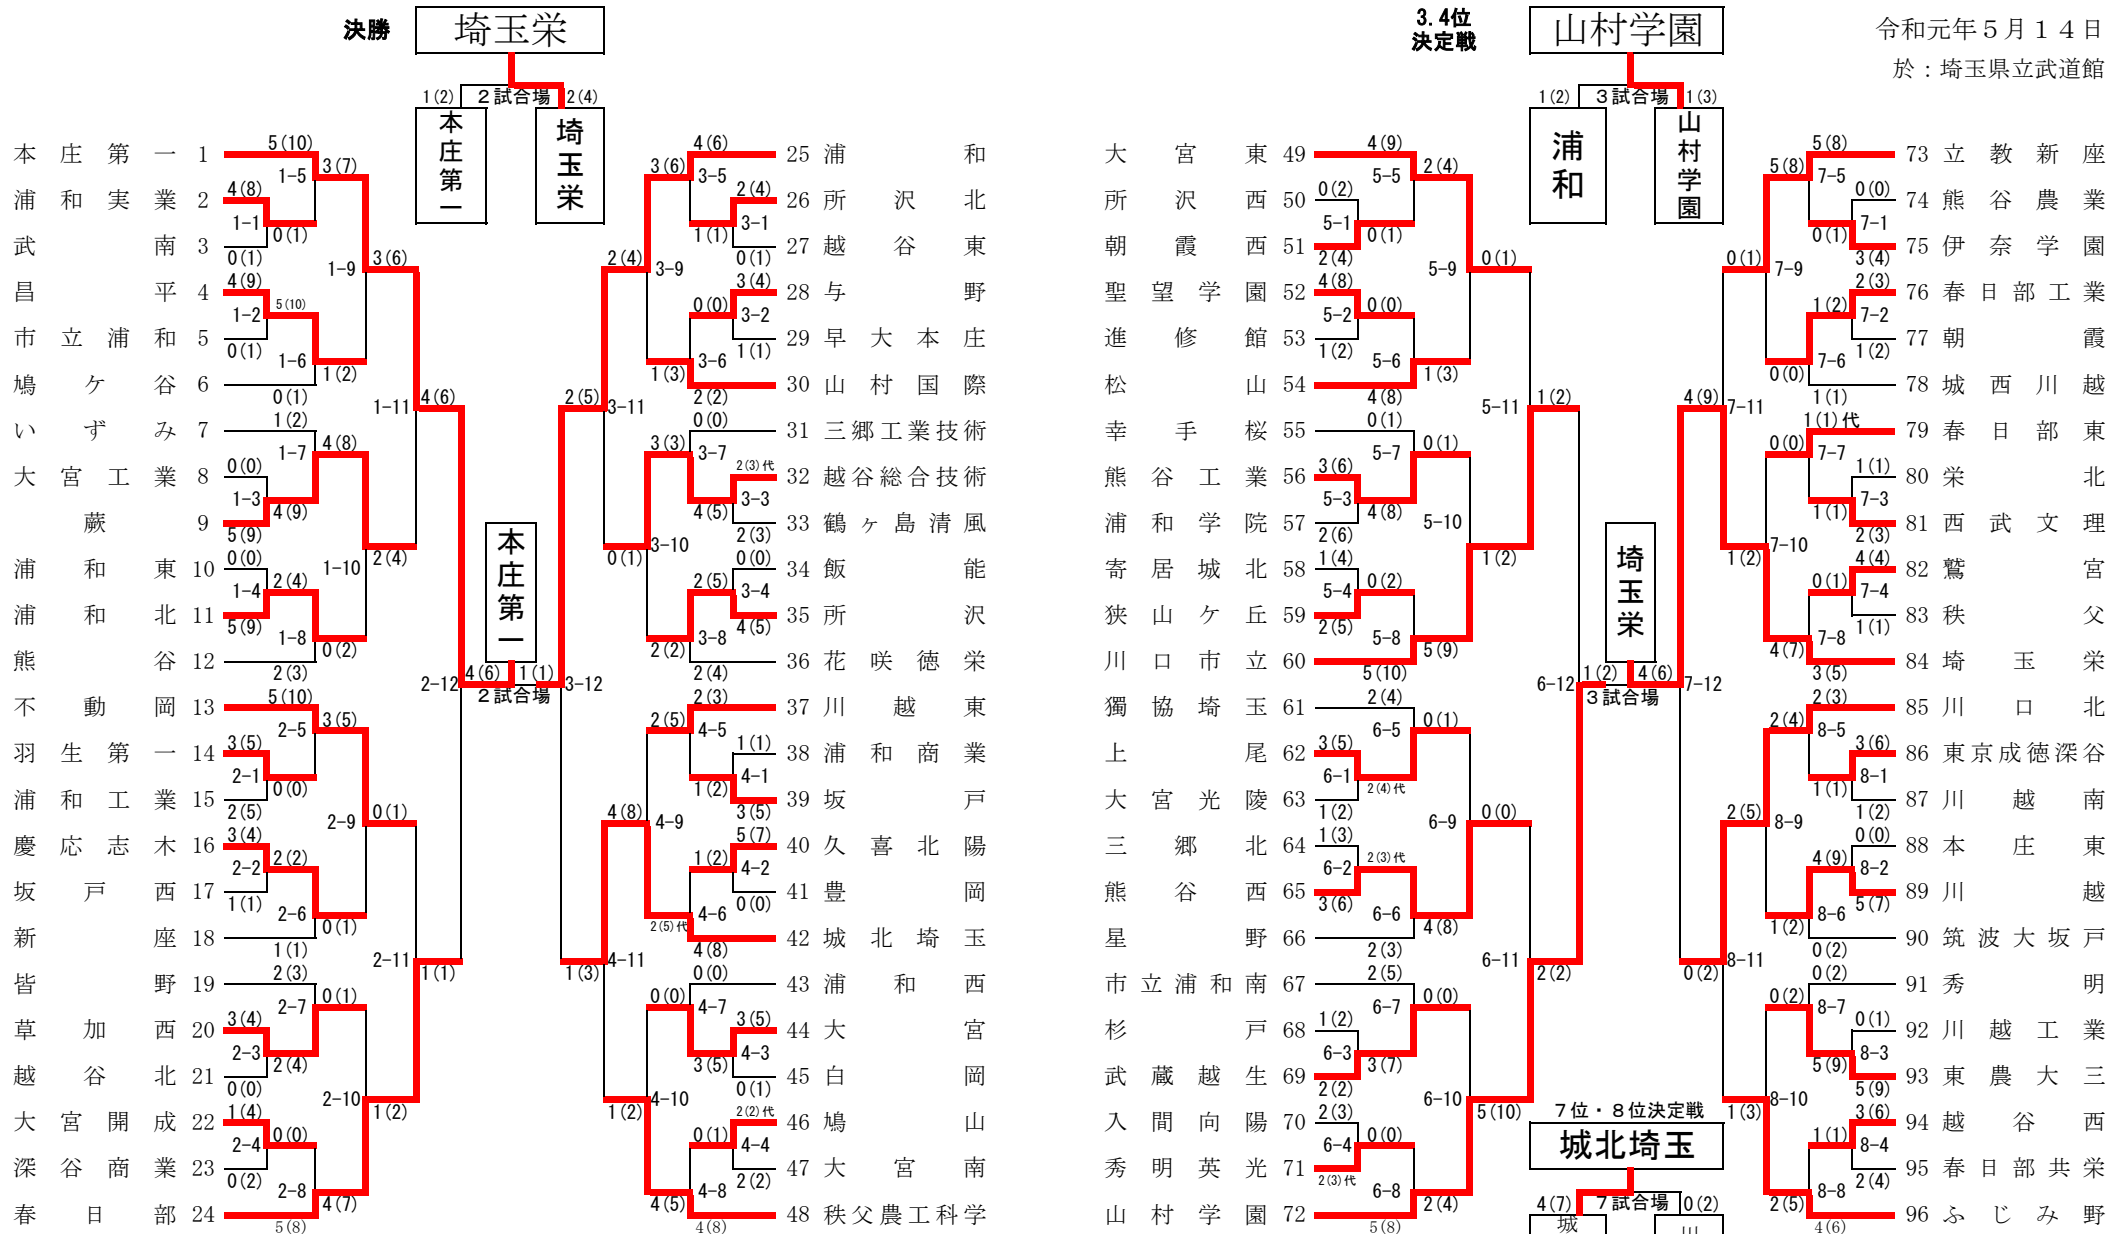

埼玉県高等学校・剣道大会の記録 (報道用)

大会名称	第66回 関東高等学校剣道大会埼玉県予選会 男子団体の部		
主催	埼玉県高等学校体育連盟	会場	埼玉県立武道館
開催年月日	令和元年 5月 14日 (火)		
参加学校数	男子	96	チーム
参加選手数	男子	768	名

ベスト16

本庄第一	3(6)	2(4)	蕨
春日部	1(2)	0(1)	不動岡
浦和	2(4)	0(1)	越谷総合技術
城北埼玉	4(8)	1(2)	秩父農工科学
川口市立	1(2)	0(1)	大宮東
山村学園	5(10)	0(0)	熊谷西
埼玉栄	1(2)	0(1)	立教新座
川口北	2(5)	1(3)	ふじみ野

本庄第一	4(6)	1(1)	春日部
浦和	2(5)	1(3)	城北埼玉
山村学園	2(2)	1(2)	川口市立
埼玉栄	4(9)	0(2)	川口北

ベスト4 (準決勝)

本庄第一	4(6)	1(1)	浦和
埼玉栄	4(6)	1(2)	山村学園

校名(計)	埼玉栄	2(4)	1(2)	本庄第一
先鋒	星	延長		鈴木
次鋒	井上	メド		入君
中堅	赤木	▲	メメ	井上
副将	宇田川	延長		堀尾
大将	岡	メコ	▲	槻館
代表者戦				

3・4位決定戦

山村学園	1(3)	1(2)	浦和
------	------	------	----

出場校決定戦

順位決定	春日部	2(2)	1(1)	城北埼玉
	川口市立	3(5)	1(2)	川口北
7・8位	城北埼玉	4(7)	0(2)	川口北

◆準々決勝以上の記録◆

◆ 埼玉栄高等学校 (4年ぶり23回目の優勝)

関東大会 出場校	①	埼玉栄高校	②	本庄第一高校	③	山村学園高校	④	埼玉県立浦和高校
	⑤	埼玉県立春日部高校	⑥	川口市立高校	⑦	城北埼玉高校		
関東高等学校剣道大会 6月7日~9日 東京都 東京武道館にて開催								
問い合わせ先: 埼玉県立川越初雁高等学校 小針 雅弘 TEL080-1321-9577								

令和元年度 関東高等学校剣道大会県予選会 (男子団体の部)

令和元年5月14日
於：埼玉県立武道館

順位決定戦 (5~8位) 第6・7試合場
 出場権獲得 ← 勝者 春日部 (2/2) 1(1) 城北埼玉 敗者 7位・8位決定戦
 川口市立 (3/5) 1(2) 川口北

7位・8位決定戦
 城北埼玉
 川口北