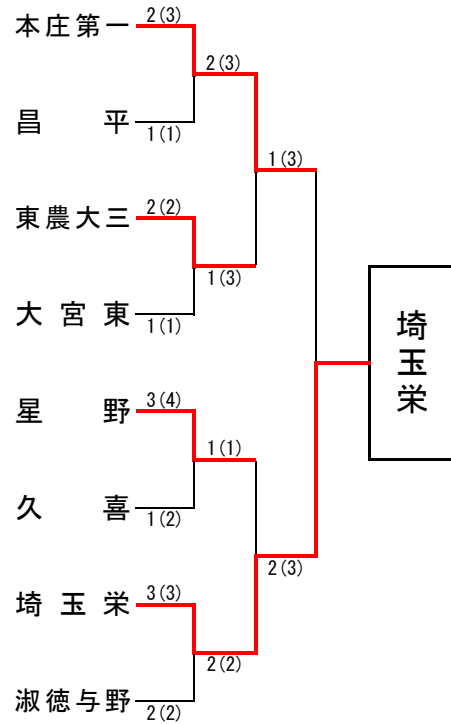

埼玉県高等学校・剣道大会の記録 (報道用)

大会名称	第66回 関東高等学校剣道大会埼玉県予選会 女子団体の部		
主催	埼玉県高等学校体育連盟	会場	埼玉県立武道館
開催年月日	令和元年 5月 13日 (月)		
参加学校数	女子	81	チーム
参加選手数	女子	405	名

ベスト16

本庄第一	3(6)	1(2)	伊奈学園
昌平	2(2)	1(2)	ふじみ野
東農大三	2(2)	0(0)	寄居城北
大宮東	3(4)	1(1)	不動岡
星野	3(4)	0(0)	大宮
久喜	3(5)	0(1)	坂戸
埼玉栄	2(2)	0(0)	熊谷女子
淑徳与野	4(6)	0(0)	蕨

ベスト8

本庄第一	2(3)	1(1)	昌平
東農大三	2(2)	1(1)	大宮東
星野	3(4)	1(2)	久喜
埼玉栄	3(3)	2(2)	淑徳与野

ベスト4 (準決勝)

本庄第一	2(3)	1(3)	東農大三
埼玉栄	2(2)	1(1)	星野

決勝戦

校名(計)	埼玉栄	2(3)	1(3)	本庄第一
先鋒	青沼	延長	延長	菊地
次鋒	林	延長	延長	椎名
中堅	山本	一本勝		大泉
副将	細田	延長		中村
大将	佐々木		延長	小川
代表者戦				

◆ 埼玉栄 高等学校 (3年ぶり18回目の優勝)

関東大会出場校	① 埼玉栄高校	② 本庄第一高校	③ 星野高校	④ 東京農業大学第三高校
	⑤ 昌平高校	⑥ 淑徳与野高校	⑦ 埼玉県立久喜高校	
関東高等学校剣道大会 6月7日~9日 東京都 東京武道館にて開催				

3・4位決定戦

星野	2(3)	0(1)	東農大三

出場校決定戦

順位決定	昌平	2(4)	0(1)	大宮東
	淑徳与野	3(6)	0(2)	久喜
7・8位	久喜	3(6)	1(1)	大宮東

◆ 準々決勝以上の記録 ◆