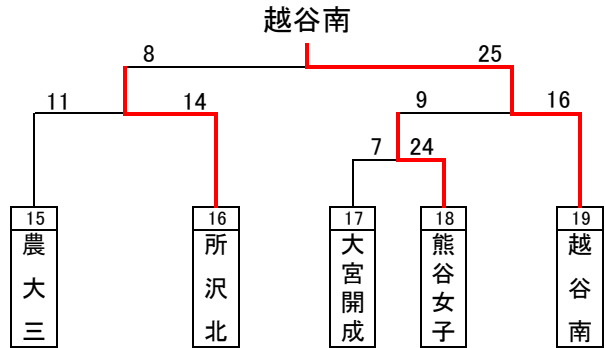

平成30年度インターハイ予選組み合わせ(男子)

優勝: 浦和学院高等学校
(28年連続30回目の優勝)

準優勝: 浦和実業学園高等学校

第3位: 埼玉県立三郷北高等学校

第3位: 埼玉県立越谷西高等学校

優勝した浦和学院高等学校は、7月29日から三重県で行われるインターハイに出場します。

ベストセブン

小俣 晴貴(浦和学院)
比留間 貴太(浦和学院)
吉澤 成(浦和学院)

吉田 春樹(浦和実業)
石井 義也(浦和実業)

山川 真輝(三郷北)
高橋 智哉(越谷西)

平成30年度インターハイ予選組み合わせ(女子)

優勝: 埼玉栄高等学校
 (2年ぶり9回目の優勝)

準優勝: 浦和実業学園高等学校

第3位: 埼玉県立川口東高等学校

第3位: 埼玉県立越谷南高等学校

優勝した埼玉栄高等学校は、7月29日から三重県で行われるインターハイに出場します。