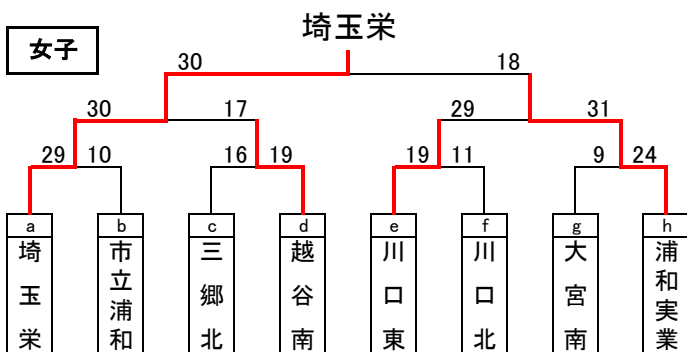

平成30年度インターハイ予選組み合わせ(男子)

優勝: 浦和学院高等学校
(28年連続30回目の優勝)

準優勝: 浦和実業学園高等学校

第3位: 埼玉県立三郷北高等学校

第3位: 埼玉県立越谷西高等学校

優勝した浦和学院高等学校は、7月29日から三重県で行われるインターハイに出場します。

ベストセブン

小俣 晴貴(浦和学院)
比留間 貴太(浦和学院)
吉澤 成(浦和学院)

吉田 春樹(浦和実業)
石井 義也(浦和実業)

山川 真輝(三郷北)
高橋 智哉(越谷西)

平成30年度インターハイ予選組み合わせ(女子)

優勝: 埼玉栄高等学校
 (2年ぶり9回目の優勝)

準優勝: 浦和実業学園高等学校

第3位: 埼玉県立川口東高等学校

第3位: 埼玉県立越谷南高等学校

優勝した埼玉栄高等学校は、7月29日から三重県で行われるインターハイに出場します。