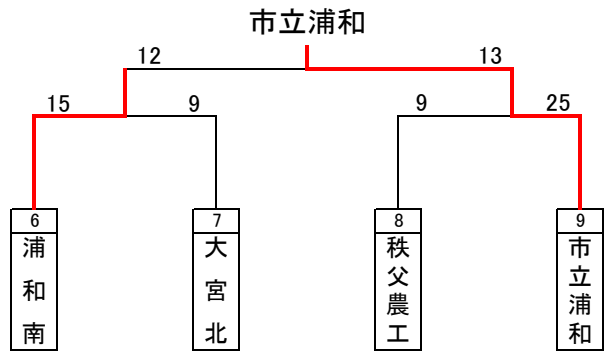

平成30年度インターハイ予選組み合わせ(女子)

優勝: 埼玉栄高等学校
(2年ぶり9回目の優勝)

準優勝: 浦和実業学園高等学校

第3位: 埼玉県立川口東高等学校

第3位: 埼玉県立越谷南高等学校

優勝した埼玉栄高等学校は、7月29日から三重県で行われるインターハイに出場します。

ベストセブン

眞方 滯菜(埼玉栄)
和知 史華(埼玉栄)
荒井 桃花(埼玉栄)

青山 祐実(浦和実業)
渡邊 裕貴(浦和実業)

稲葉 理子(川口東)
秋山 華音(越谷南)