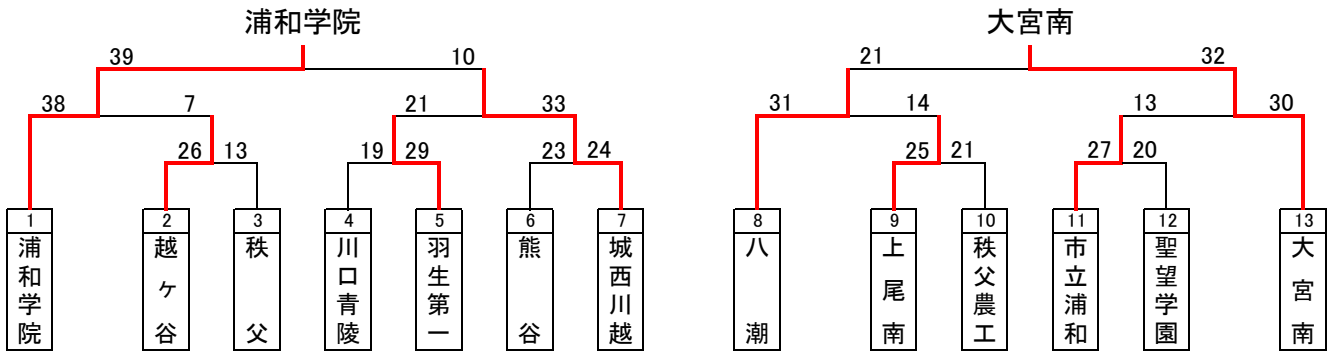

平成30年度インターハイ予選組み合わせ(男子)

優勝: 浦和学院高等学校
(28年連続30回目の優勝)

準優勝: 浦和実業学園高等学校

第3位: 埼玉県立三郷北高等学校

第3位: 埼玉県立越谷西高等学校

優勝した浦和学院高等学校は、7月29日から三重県で行われるインターハイに出場します。

ベストセブン

小俣 晴貴(浦和学院)
比留間 貴太(浦和学院)
吉澤 成(浦和学院)

吉田 春樹(浦和実業)
石井 義也(浦和実業)

山川 真輝(三郷北)
高橋 智哉(越谷西)

平成30年度インターハイ予選組み合わせ(女子)

優勝: 埼玉栄高等学校
 (2年ぶり9回目の優勝)

準優勝: 浦和実業学園高等学校

第3位: 埼玉県立川口東高等学校

第3位: 埼玉県立越谷南高等学校

優勝した埼玉栄高等学校は、7月29日から三重県で行われるインターハイに出場します。