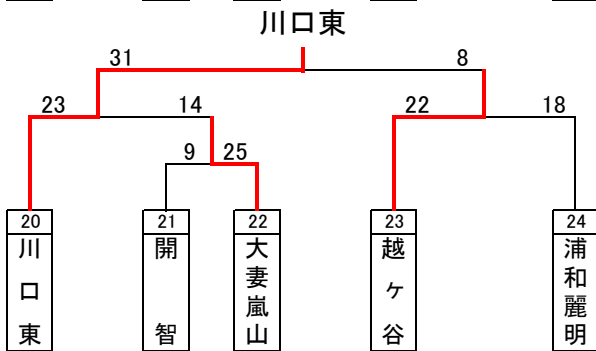

平成30年度インターハイ予選組み合わせ(男子)

優勝: 浦和学院高等学校
(28年連続30回目の優勝)

準優勝: 浦和実業学園高等学校

第3位: 埼玉県立三郷北高等学校

第3位: 埼玉県立越谷西高等学校

優勝した浦和学院高等学校は、7月29日から三重県で行われるインターハイに出場します。

ベストセブン

小俣 晴貴(浦和学院)
比留間 貴太(浦和学院)
吉澤 成(浦和学院)

吉田 春樹(浦和実業)
石井 義也(浦和実業)

山川 真輝(三郷北)
高橋 智哉(越谷西)

平成30年度インターハイ予選組み合わせ(女子)

優勝: 埼玉栄高等学校
 (2年ぶり9回目の優勝)

準優勝: 浦和実業学園高等学校

第3位: 埼玉県立川口東高等学校

第3位: 埼玉県立越谷南高等学校

優勝した埼玉栄高等学校は、7月29日から三重県で行われるインターハイに出場します。