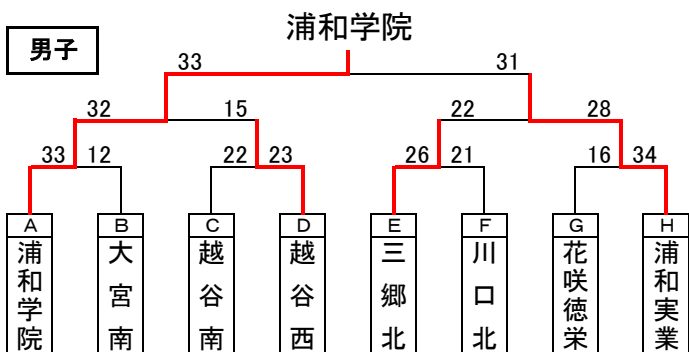

平成30年度インターハイ予選組み合わせ(男子)

優勝: 浦和学院高等学校
(28年連続30回目の優勝)

準優勝: 浦和実業学園高等学校

第3位: 埼玉県立三郷北高等学校

第3位: 埼玉県立越谷西高等学校

優勝した浦和学院高等学校は、7月29日から三重県で行われるインターハイに出場します。

ベストセブン

小俣 晴貴(浦和学院)
比留間 貴太(浦和学院)
吉澤 成(浦和学院)

吉田 春樹(浦和実業)
石井 義也(浦和実業)

山川 真輝(三郷北)
高橋 智哉(越谷西)

平成30年度インターハイ予選組み合わせ(女子)

優勝: 埼玉栄高等学校
 (2年ぶり9回目の優勝)

準優勝: 浦和実業学園高等学校

第3位: 埼玉県立川口東高等学校

第3位: 埼玉県立越谷南高等学校

優勝した埼玉栄高等学校は、7月29日から三重県で行われるインターハイに出場します。