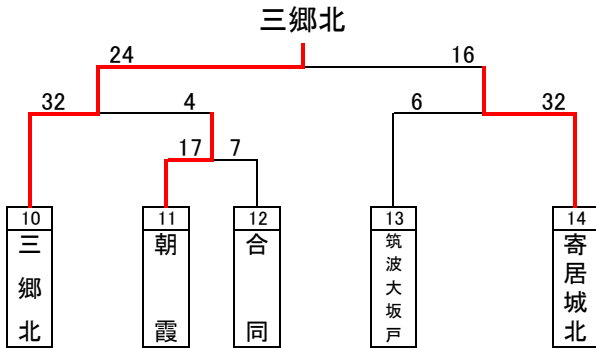

平成30年度インターハイ予選組み合わせ(女子)

優勝: 埼玉栄高等学校
(2年ぶり9回目の優勝)

準優勝: 浦和実業学園高等学校

第3位: 埼玉県立川口東高等学校

第3位: 埼玉県立越谷南高等学校

優勝した埼玉栄高等学校は、7月29日から三重県で行われるインターハイに出場します。

ベストセブン

眞方 滯菜(埼玉栄)
和知 史華(埼玉栄)
荒井 桃花(埼玉栄)

青山 祐実(浦和実業)
渡邊 裕貴(浦和実業)

稲葉 理子(川口東)
秋山 華音(越谷南)