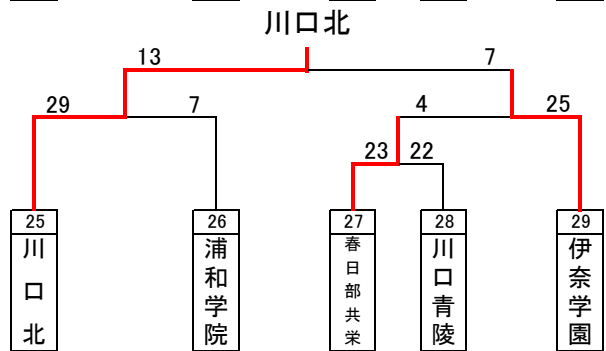

平成30年度インターハイ予選組み合わせ(男子)

優勝: 浦和学院高等学校
(28年連続30回目の優勝)

準優勝: 浦和実業学園高等学校

第3位: 埼玉県立三郷北高等学校

第3位: 埼玉県立越谷西高等学校

優勝した浦和学院高等学校は、7月29日から三重県で行われるインターハイに出場します。

ベストセブン

小俣 晴貴(浦和学院)
比留間 貴太(浦和学院)
吉澤 成(浦和学院)

吉田 春樹(浦和実業)
石井 義也(浦和実業)

山川 真輝(三郷北)
高橋 智哉(越谷西)

平成30年度インターハイ予選組み合わせ(女子)

優勝: 埼玉栄高等学校
 (2年ぶり9回目の優勝)

準優勝: 浦和実業学園高等学校

第3位: 埼玉県立川口東高等学校

第3位: 埼玉県立越谷南高等学校

優勝した埼玉栄高等学校は、7月29日から三重県で行われるインターハイに出場します。