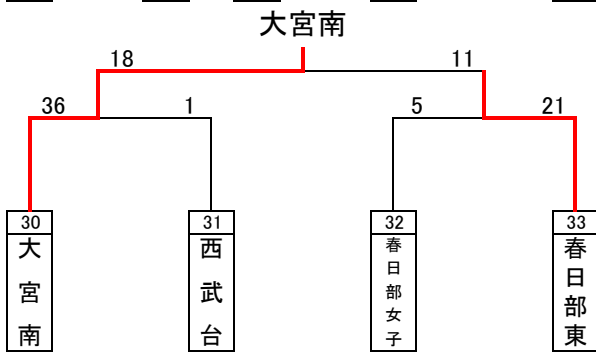

平成30年度インターハイ予選組み合わせ(女子)

優勝: 埼玉栄高等学校
(2年ぶり9回目の優勝)

準優勝: 浦和実業学園高等学校

第3位: 埼玉県立川口東高等学校

第3位: 埼玉県立越谷南高等学校

優勝した埼玉栄高等学校は、7月29日から三重県で行われるインターハイに出場します。

ベストセブン

眞方 滯菜(埼玉栄)
和知 史華(埼玉栄)
荒井 桃花(埼玉栄)

青山 祐実(浦和実業)
渡邊 裕貴(浦和実業)

稲葉 理子(川口東)
秋山 華音(越谷南)