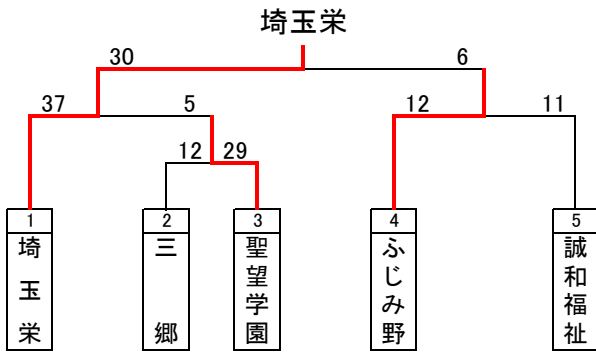

平成30年度インターハイ予選組み合わせ(女子)

優勝: 埼玉栄高等学校
(2年ぶり9回目の優勝)

準優勝: 浦和実業学園高等学校

第3位: 埼玉県立川口東高等学校

第3位: 埼玉県立越谷南高等学校

優勝した埼玉栄高等学校は、7月29日から三重県で行われるインターハイに出場します。

ベストセブン

眞方 滯菜(埼玉栄)
和知 史華(埼玉栄)
荒井 桃花(埼玉栄)

青山 祐実(浦和実業)
渡邊 裕貴(浦和実業)

稲葉 理子(川口東)
秋山 華音(越谷南)