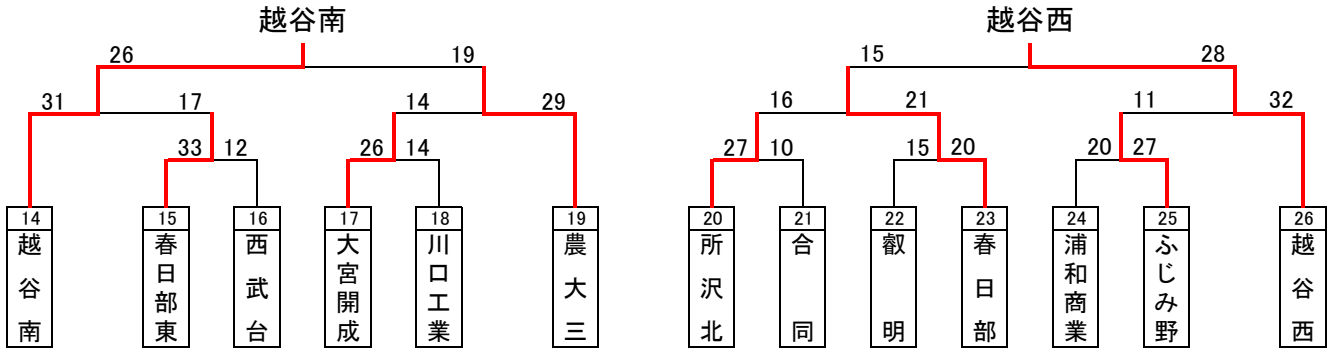

平成30年度インターハイ予選組み合わせ(男子)

優勝: 浦和学院高等学校
(28年連続30回目の優勝)

準優勝: 浦和実業学園高等学校

第3位: 埼玉県立三郷北高等学校

第3位: 埼玉県立越谷西高等学校

優勝した浦和学院高等学校は、7月29日から三重県で行われるインターハイに出場します。

ベストセブン

小俣 晴貴(浦和学院)
比留間 貴太(浦和学院)
吉澤 成(浦和学院)

吉田 春樹(浦和実業)
石井 義也(浦和実業)

山川 真輝(三郷北)
高橋 智哉(越谷西)

平成30年度インターハイ予選組み合わせ(女子)

優勝: 埼玉栄高等学校
 (2年ぶり9回目の優勝)

準優勝: 浦和実業学園高等学校

第3位: 埼玉県立川口東高等学校

第3位: 埼玉県立越谷南高等学校

優勝した埼玉栄高等学校は、7月29日から三重県で行われるインターハイに出場します。