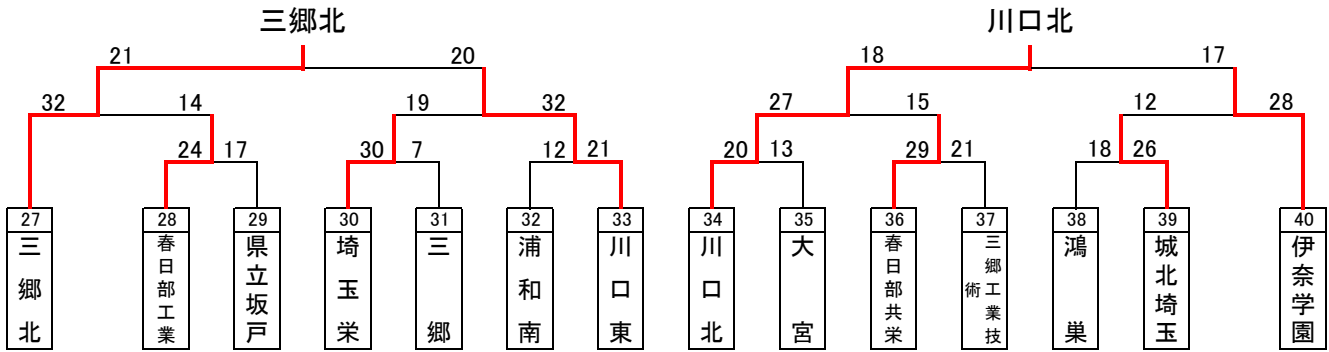

平成30年度インターハイ予選組み合わせ(男子)

優勝: 浦和学院高等学校
(28年連続30回目の優勝)

準優勝: 浦和実業学園高等学校

第3位: 埼玉県立三郷北高等学校

第3位: 埼玉県立越谷西高等学校

優勝した浦和学院高等学校は、7月29日から三重県で行われるインターハイに出場します。

ベストセブン

小俣 晴貴(浦和学院)
比留間 貴太(浦和学院)
吉澤 成(浦和学院)

吉田 春樹(浦和実業)
石井 義也(浦和実業)

山川 真輝(三郷北)
高橋 智哉(越谷西)

平成30年度インターハイ予選組み合わせ(女子)

優勝: 埼玉栄高等学校
 (2年ぶり9回目の優勝)

準優勝: 浦和実業学園高等学校

第3位: 埼玉県立川口東高等学校

第3位: 埼玉県立越谷南高等学校

優勝した埼玉栄高等学校は、7月29日から三重県で行われるインターハイに出場します。