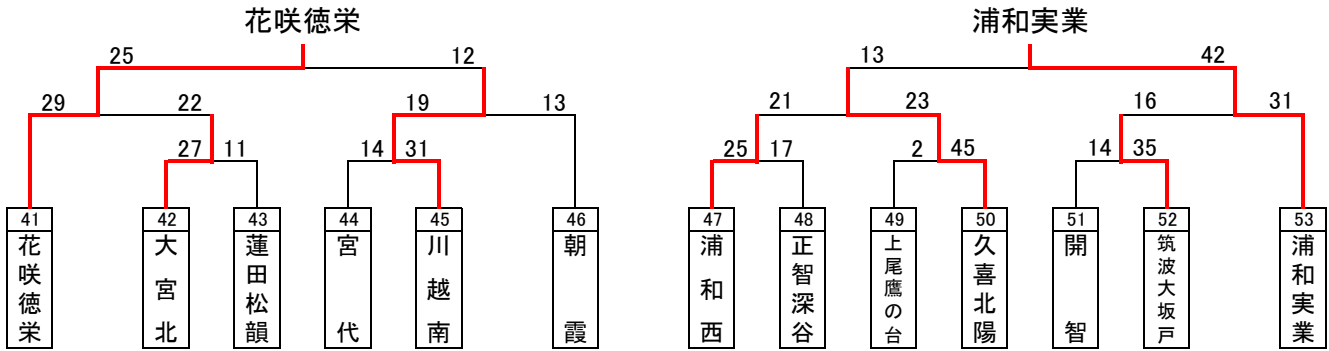

平成30年度インターハイ予選組み合わせ(男子)

優勝: 浦和学院高等学校
(28年連続30回目の優勝)

準優勝: 浦和実業学園高等学校

第3位: 埼玉県立三郷北高等学校

第3位: 埼玉県立越谷西高等学校

優勝した浦和学院高等学校は、7月29日から三重県で行われるインターハイに出場します。

ベストセブン

小俣 晴貴(浦和学院)
比留間 貴太(浦和学院)
吉澤 成(浦和学院)

吉田 春樹(浦和実業)
石井 義也(浦和実業)

山川 真輝(三郷北)
高橋 智哉(越谷西)

平成30年度インターハイ予選組み合わせ(女子)

優勝: 埼玉栄高等学校
 (2年ぶり9回目の優勝)

準優勝: 浦和実業学園高等学校

第3位: 埼玉県立川口東高等学校

第3位: 埼玉県立越谷南高等学校

優勝した埼玉栄高等学校は、7月29日から三重県で行われるインターハイに出場します。