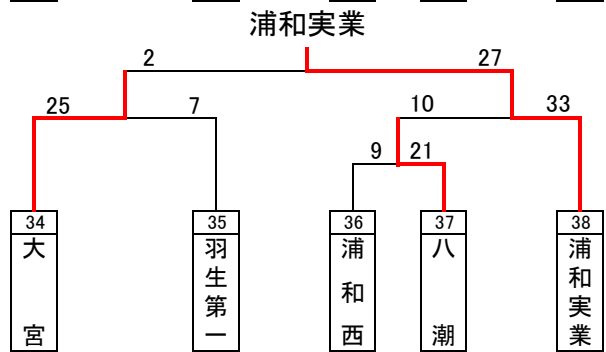

平成30年度インターハイ予選組み合わせ(女子)

優勝: 埼玉栄高等学校
(2年ぶり9回目の優勝)

準優勝: 浦和実業学園高等学校

第3位: 埼玉県立川口東高等学校

第3位: 埼玉県立越谷南高等学校

優勝した埼玉栄高等学校は、7月29日から三重県で行われるインターハイに出場します。

ベストセブン

眞方 滯菜(埼玉栄)
和知 史華(埼玉栄)
荒井 桃花(埼玉栄)

青山 祐実(浦和実業)
渡邊 裕貴(浦和実業)

稲葉 理子(川口東)
秋山 華音(越谷南)