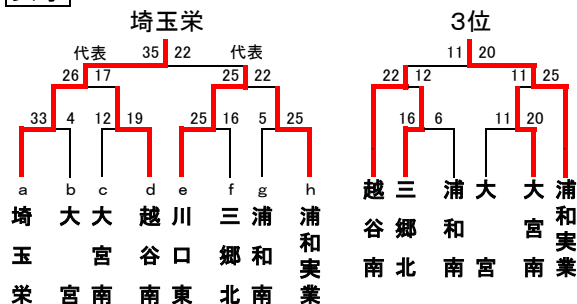

女子

1. 第1位 埼玉栄高等学校
   (2年連続10回目の優勝)
   第2位 県立川口東高等学校
   第3位 浦和実業学園高等学校
   第4位 県立越谷南高等学校
   ～女子ベストセブン～
   小林 海由梨 (埼玉栄)
   杉崎 琴音 (埼玉栄)
   藤澤 舞子 (埼玉栄)
   岡田 葉 (川口東)
   濱砂 凜 (川口東)
   上村 仁美 (浦和実業)
   櫻井 真子 (越谷南)