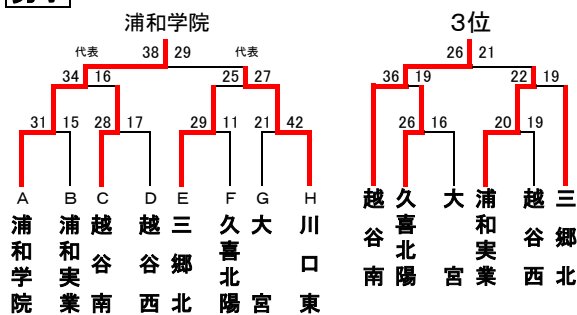

県民総合体育大会兼新人県大会 男子予選トーナメント

県民総合体育大会兼新人県大会 女子予選トーナメント

※羽生第一上尾鷹の台

代表決定トーナメント(男女)

男子

- 第1位 浦和学院高等学校
(2年連続26回目の優勝)
第2位 県立川口東高等学校
第3位 県立越谷南高等学校
第4位 浦和実業学園高等学校
～男子ベストセブン～
豊増 明志 (浦和学院)
中原 弘貴 (浦和学院)
今松 祐也 (浦和学院)
山口 翔司 (川口東)
伊藤 直希 (川口東)
石田 季里 (越谷南)
野呂 健太郎 (浦和実業)