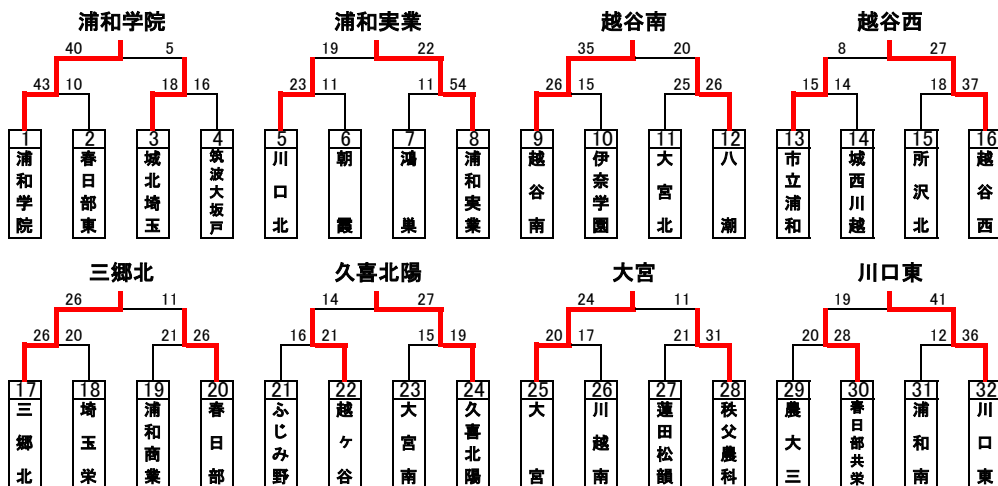

県民総合体育大会兼新人県大会 男子予選トーナメント

県民総合体育大会兼新人県大会 女子予選トーナメント

※羽生第一上尾鷹の台

代表決定トーナメント(男女)

男子

- 第1位 浦和学院高等学校
(2年連続26回目の優勝)
第2位 県立川口東高等学校
第3位 県立越谷南高等学校
第4位 浦和実業学園高等学校
～男子ベストセブン～
豊増 明志 (浦和学院)
中原 弘貴 (浦和学院)
今松 祐也 (浦和学院)
山口 翔司 (川口東)
伊藤 直希 (川口東)
石田 季里 (越谷南)
野呂 健太郎 (浦和実業)