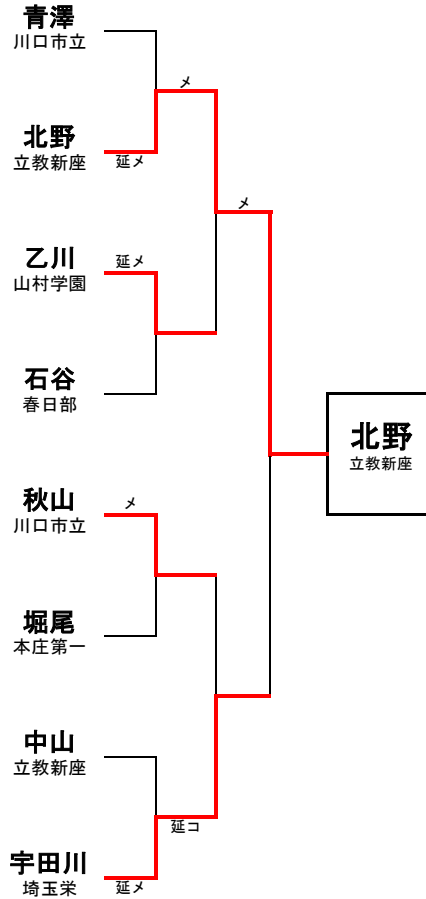

埼玉県高等学校・剣道大会の記録 (報道用)

大会名称	第66回 関東高等学校剣道大会埼玉県予選会 男子個人の部		
主催	埼玉県高等学校体育連盟	会場	埼玉県立武道館
開催年月日	令和元年 5月 8日 (水)		
参加学校数	男子	—	チーム
参加選手数	男子	141	名

ベスト16

青澤	川口市立	コ	延長	槻館	本庄第一
北野	立教新座	メ		恩田	不動岡
乙川	山村学園	ド	延長 ▲	星	埼玉栄
石谷	春日部	メ		沓掛	立教新座
秋山	川口市立	ドメ	延長 (メ)	塚本	春日部
堀尾	本庄第一	メメ		松井	浦和
中山	立教新座	メ		高野	東農大三
宇田川	埼玉栄	メ		小倉	不動岡

◆準々決勝以上の記録◆

ベスト8 (準々決勝)

北野	立教新座	メ	延長	青澤	川口市立
乙川	山村学園	メ	延長	石谷	春日部
秋山	川口市立	メ		堀尾	本庄第一
宇田川	埼玉栄	メ	延長	中山	立教新座

ベスト4 (準決勝)

北野	立教新座	メ		乙川	山村学園
宇田川	埼玉栄	コ	延長	秋山	川口市立

3・4位決定戦

乙川	山村学園	メメ	ド	秋山	川口市立
----	------	----	---	----	------

5・6位決定戦

中山	立教新座	メメ	コ	青澤	川口市立
----	------	----	---	----	------

決勝

北野	立教新座	メ		宇田川	埼玉栄
----	------	---	--	-----	-----

関東大会出場選手	北野真生 (立教新座高校)	宇田川雄生 (埼玉栄高校)
	乙川幸太郎 (山村学園高校)	秋山大騎 (川口市立高校)
関東高等学校剣道大会 6月7日~9日 東京都 東京武道館にて開催		