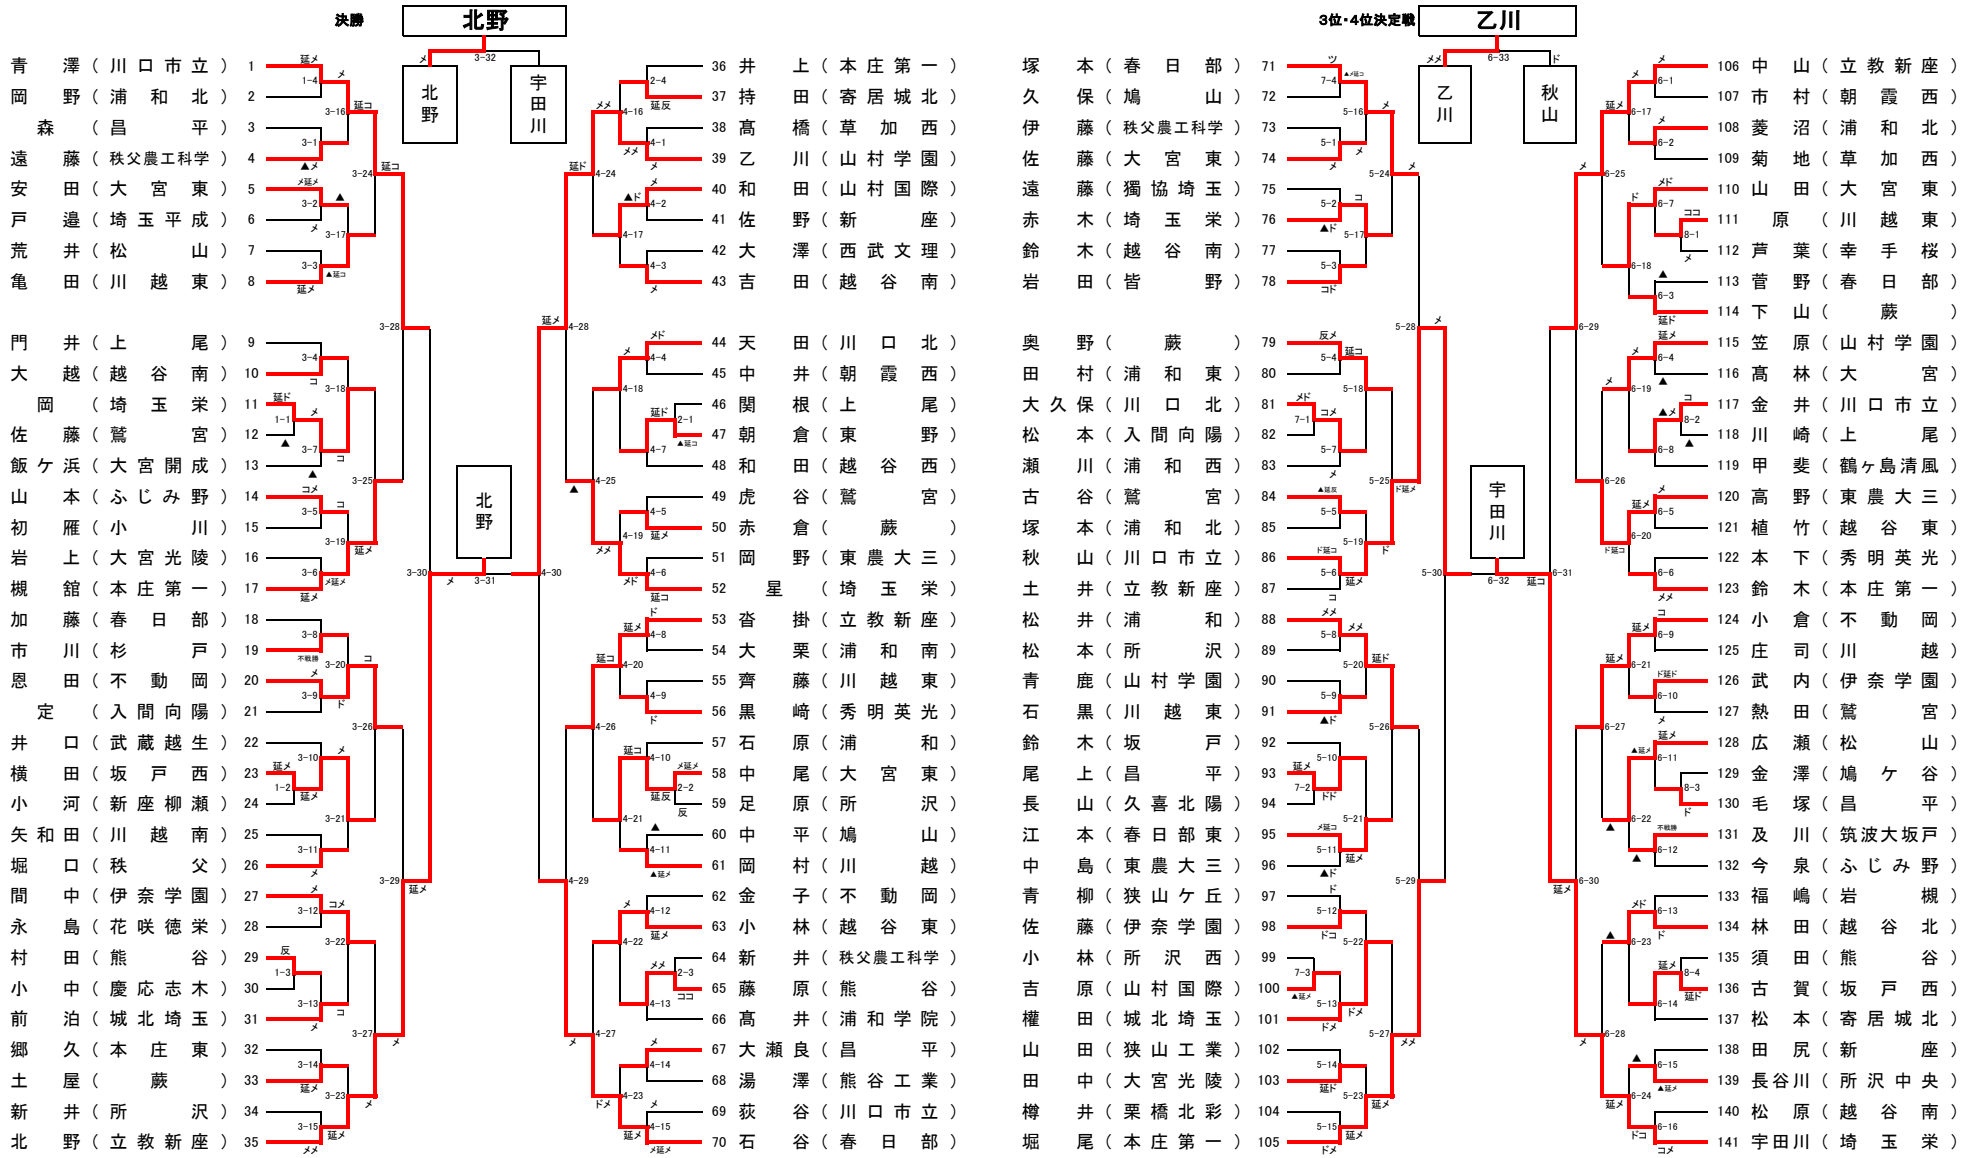

令和元年度 関東高等学校剣道大会埼玉県予選会 (男子個人の部)

令和元年5月8日(水) 於:埼玉県立武道館

順位決定戦			
3-30の敗者(青澤)	4-31	4-30の敗者(石谷)	
5-30の敗者(堀尾)	5-31	6-31の敗者(中山)	

勝者
一