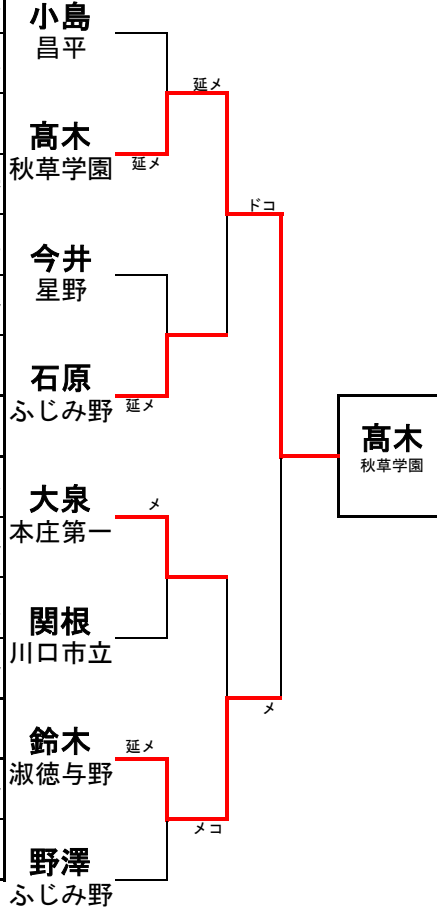

埼玉県高等学校・剣道大会の記録 (報道用)

大会名称	平成30年度 関東高等学校剣道大会埼玉県予選会 女子個人の部		
主催	高体連	会場	埼玉県立武道館
開催年月日	平成30年 5月 1日 (火)		
参加学校数	女子	—	チーム
参加選手数	女子	104	名

ベスト16

小島 昌平 (ド) 延長	高橋 川越女子
高木 秋草学園 (ド) 一本	中村 川口市立
今井 星野 (メ) 延長	小沼 埼玉栄
石原 ふじみ野 (メ) 延長	佐藤 本庄第一
大泉 本庄第一 (メ) 延長	山中 秩父農工科学
関根 川口市立 (メ) 一本	▲江連 寄居城北
鈴木 淑徳与野 (メ) 延長	多賀 星野
野澤 ふじみ野 (メ) 延長	黒木 秋草学園

◆準々決勝以上の記録◆

ベスト8 (準々決勝)

高木 秋草学園 (メ) 延長	小島 昌平
石原 ふじみ野 (メ) 延長	今井 星野
大泉 本庄第一 (メ) 一本	関根 川口市立
鈴木 淑徳与野 (メ) 延長	野澤 ふじみ野

ベスト4 (準決勝)

高木 秋草学園 (メ) 延長	石原 ふじみ野
鈴木 淑徳与野 (メ) コ	大泉 本庄第一

3・4位決定戦

大泉 本庄第一 (ド) 延長	石原 ふじみ野
----------------	---------

5・6位決定戦

野澤 ふじみ野 (メ) 延長	今井 星野
----------------	-------

決勝

高木 秋草学園 (ド) コ	メ 鈴木 淑徳与野
---------------	-----------

関東大会出場選手	高木 カノン (秋草学園 高校)	鈴木 杏奈 (淑徳与野 高校)
	大泉 波音 (本庄第一 高校)	石原 花莉 (ふじみ野 高校)
関東高等学校剣道大会 6月8日~10日 栃木県 ブレックスアリーナ宇都宮にて開催		