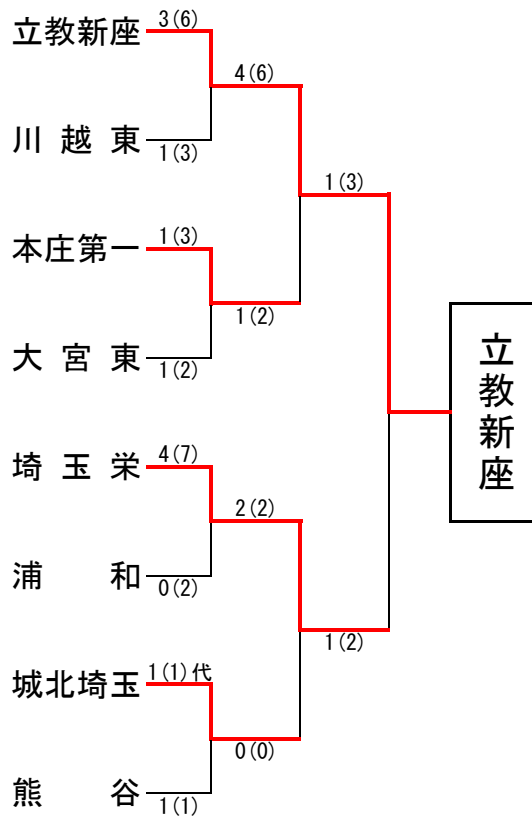

埼玉県高等学校・剣道大会の記録 (報道用)

大会名称	平成30年度関東高等学校剣道大会埼玉県予選会			男子団体の部
主催	埼玉県高等学校体育連盟	会場	埼玉県立武道館	
開催年月日	平成30年5月8日 (火)			
参加学校数	男子	95	チーム	
参加選手数	男子	760	名	

ベスト16

立教新座	2(4)代	2(4)	花咲徳栄
川越東	1(3)代	1(3)	ふじみ野
本庄第一	3(5)	0(1)	春日部
大宮東	4(6)	0(0)	川口北
埼玉栄	2(2)代	2(2)	松山
浦和	2(4)	1(2)	久喜北陽
城北埼玉	2(5)	1(3)	坂戸
熊谷	2(4)	1(1)	川越

3・4位決定戦

本庄第一	4(5)	0(0)	城北埼玉
------	------	------	------

5・6位決定戦

大宮東	4(7)	1(2)	浦和
-----	------	------	----

出場校決定戦

順位決定	大宮東	2(3)	1(2)	川越東
	浦和	1(2)代	1(2)	熊谷
7・8位	熊谷	3(6)	1(2)	川越東

◆準々決勝以上の記録◆

◆ 立教新座高等学校 (48年ぶり3回目の優勝)

関東大会 出場校	①立教新座高校	②埼玉栄高校	③本庄第一高校	④城北埼玉高校
	⑤大宮東高校	⑥浦和高校	⑦熊谷高校	

関東高等学校剣道大会 6月8日~10日 栃木県 ブレックスアリーナ宇都宮にて開催