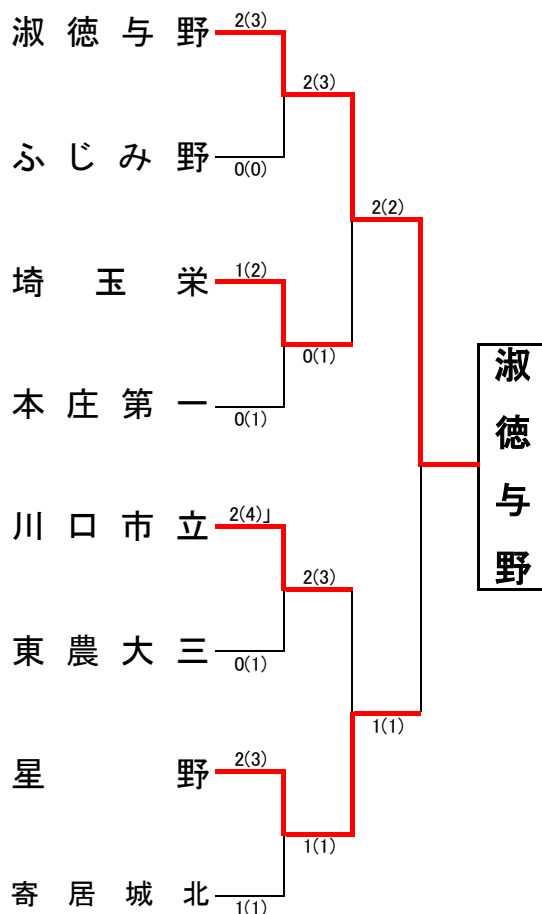

平成30年度 第65回学校総合体育大会  
兼全国高等学校総合体育大会埼玉県予選会 剣道女子団体の部

平成30年6月25日  
於：埼玉県立武道館

埼玉県高等学校・剣道大会の記録 (報道用)

大会名称	第65回 学校総合体育大会兼全国高等学校総合体育大会埼玉県予選会 女子団体の部		
主催	高体連	会場	埼玉県立武道館
開催年月日	平成30年 6月25日(月)		
参加学校数	女子	86	チーム
参加選手数	女子	688	名

ベスト16

淑徳与野	3(6)	1(3)	伊奈学園
ふじみ野	2(3)	1(1)	入間向陽
埼玉栄	3(3)	0(1)	熊谷女子
本庄第一	2(3)代	2(3)	大宮東
川口市立	2(4)代	2(4)	川越女子
東農大三	2(3)	0(1)	坂戸
星野	1(2)	0(1)	秋草学園
寄居城北	1(3)	0(2)	不動岡

◆準々決勝以上の記録◆

ベスト8(準々決勝)

淑徳与野	2(3)	0(0)	ふじみ野
埼玉栄	1(2)	0(1)	本庄第一
川口市立	2(4)	0(1)	東農大三
星野	2(3)	1(1)	寄居城北

ベスト4(準決勝)

淑徳与野	2(3)	0(1)	埼玉栄
川口市立	2(3)	1(1)	星野

決勝

校名(計)	淑徳与野		川口市立
先鋒	金子 (メ)	一本勝	中村
次鋒	佐々木	一本勝	宮原 (コ)
中堅	菊池	延長	山田
副将	鈴木 (メ)	延長	笠原
大将	濱野	延長	関根
代表者戦			

1位	淑徳与野高等学校
2位	川口市立高等学校
3位	埼玉栄高等学校
	星野高等学校

全国大会出場校 ◆ 淑徳与野高等学校 5年ぶり 6回目の出場

全国高等学校総合体育大会 剣道の部 8月9日~12日 三重県営サンアリーナにて開催