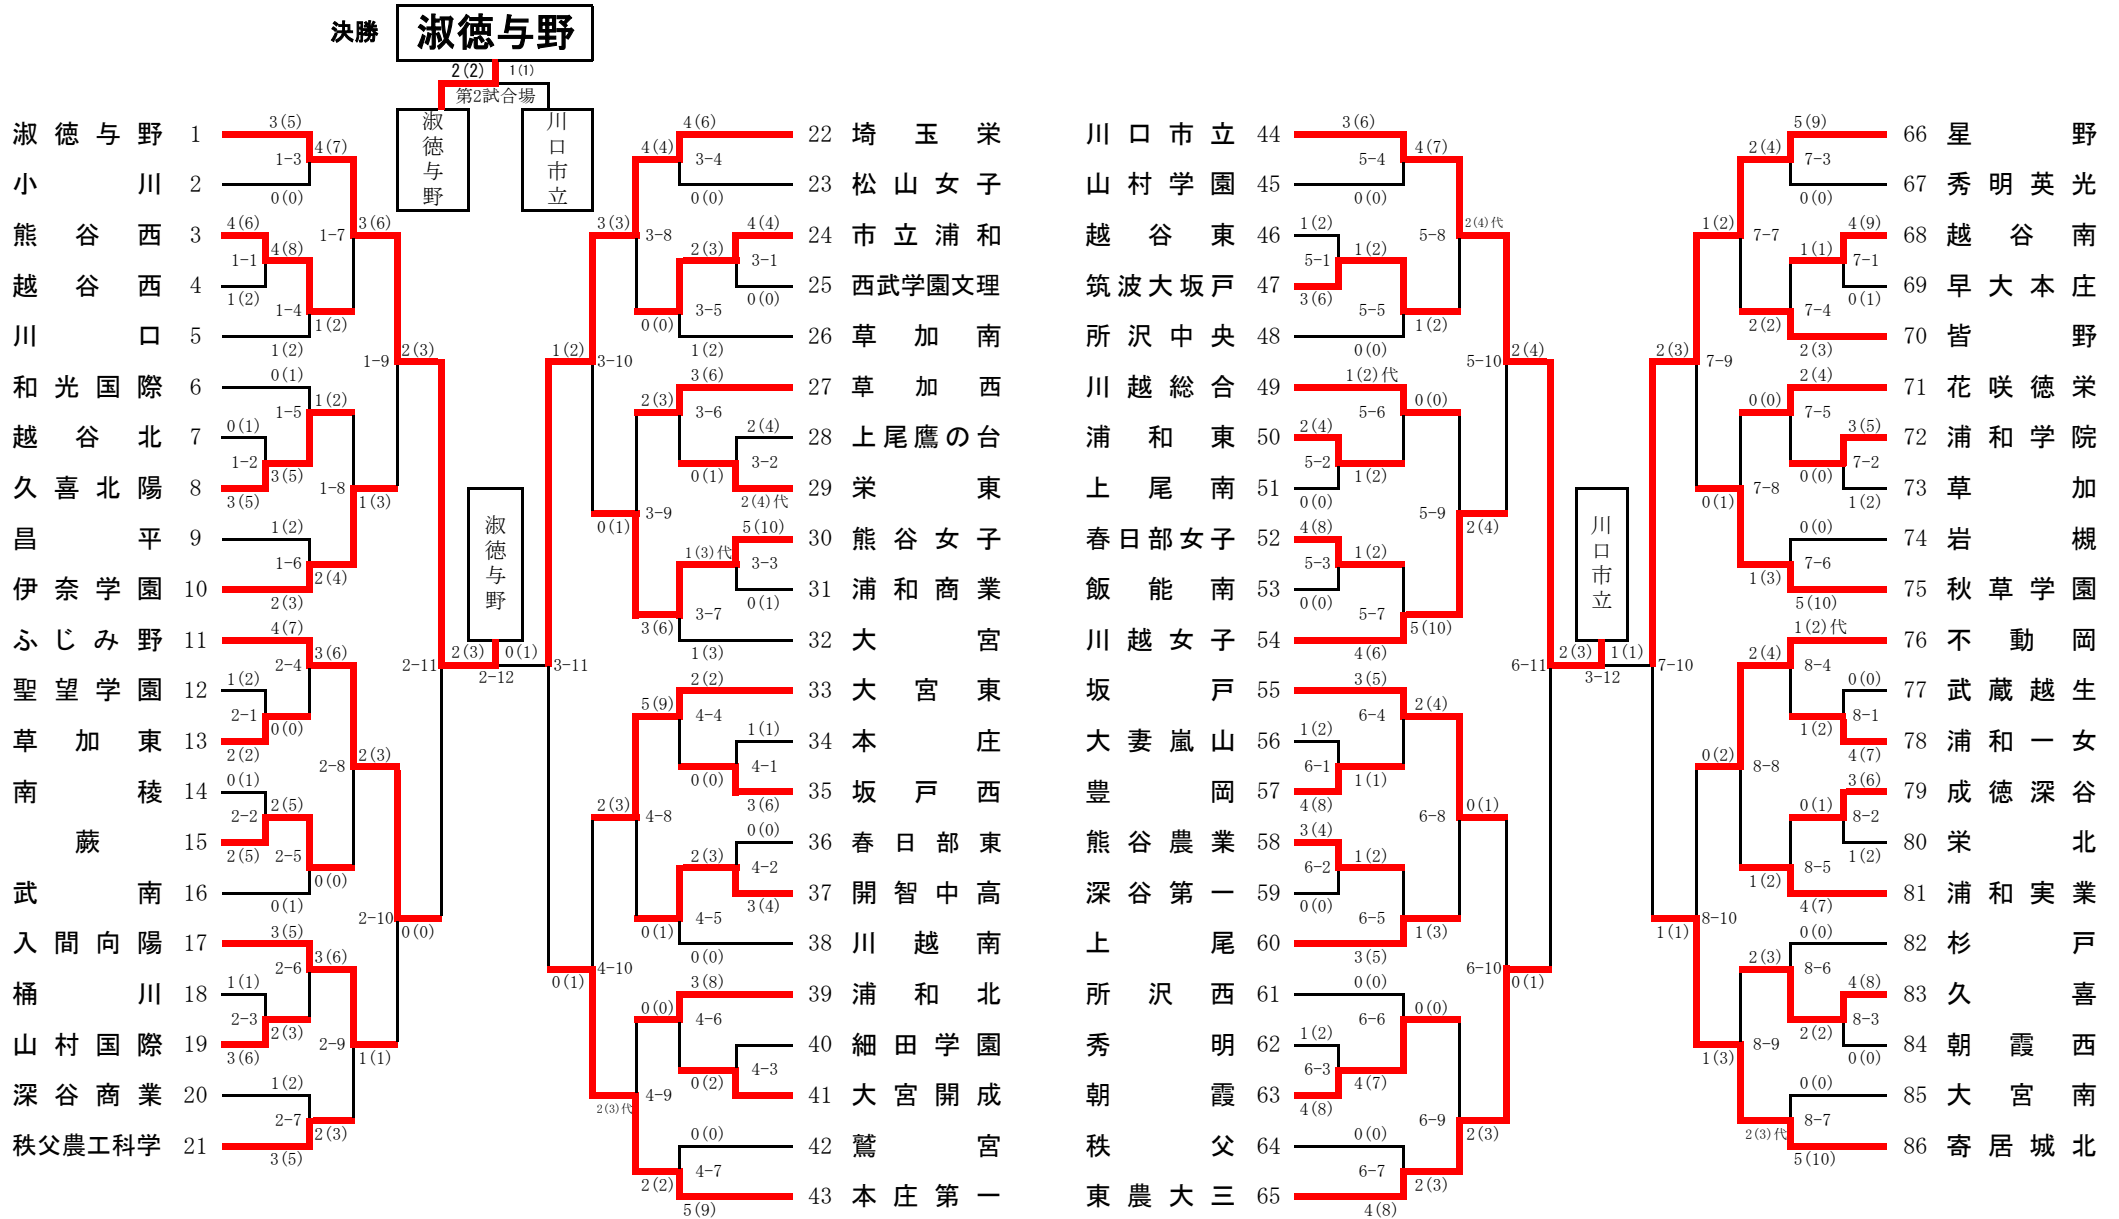

平成30年度 第65回学校総合体育大会  
兼全国高等学校総合体育大会埼玉県予選会 剣道女子団体の部

平成30年6月25日  
於：埼玉県立武道館

埼玉県高等学校・剣道大会の記録 (報道用)

大会名称	第65回 学校総合体育大会兼全国高等学校総合体育大会埼玉県予選会 女子団体の部		
主催	高体連	会場	埼玉県立武道館
開催年月日	平成30年 6月25日(月)		
参加学校数	女子	86	チーム
参加選手数	女子	688	名

ベスト16

淑徳与野	3(6)	1(3)	伊奈学園
ふじみ野	2(3)	1(1)	入間向陽
埼玉栄	3(3)	0(1)	熊谷女子
本庄第一	2(3)代	2(3)	大宮東
川口市立	2(4)代	2(4)	川越女子
東農大三	2(3)	0(1)	坂戸
星野	1(2)	0(1)	秋草学園
寄居城北	1(3)	0(2)	不動岡

◆準々決勝以上の記録◆

ベスト8(準々決勝)

淑徳与野	2(3)	0(0)	ふじみ野
埼玉栄	1(2)	0(1)	本庄第一
川口市立	2(4)	0(1)	東農大三
星野	2(3)	1(1)	寄居城北

ベスト4(準決勝)

淑徳与野	2(3)	0(1)	埼玉栄
川口市立	2(3)	1(1)	星野

決勝

校名(計)	淑徳与野		川口市立
先鋒	金子 (メ)	一本勝	中村
次鋒	佐々木	一本勝	宮原 (コ)
中堅	菊池	延長	山田
副将	鈴木 (メ)	延長	笠原
大将	濱野	延長	関根
代表者戦			

1位	淑徳与野高等学校
2位	川口市立高等学校
3位	埼玉栄高等学校
	星野高等学校

全国大会出場校 ◆ 淑徳与野高等学校 5年ぶり 6回目の出場

全国高等学校総合体育大会 剣道の部 8月9日~12日 三重県営サンアリーナにて開催