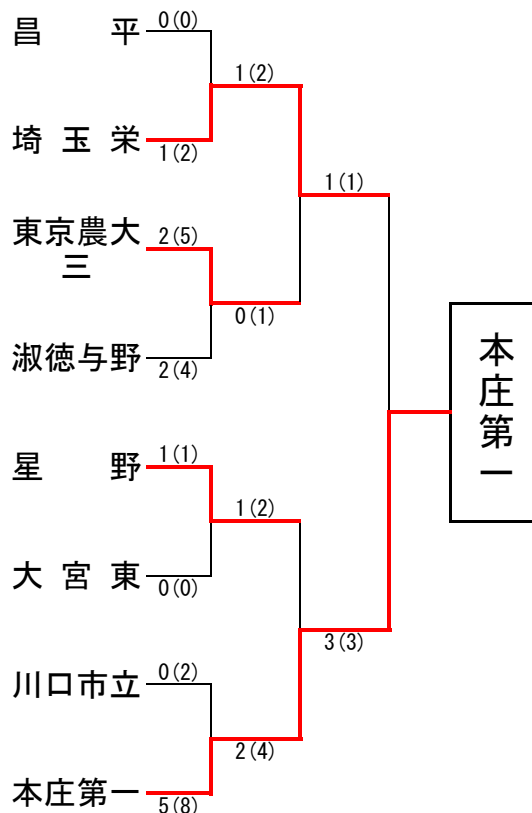

平成30年度 第31回県民総合体育大会兼
第48回埼玉県高等学校剣道新人大会(女子団体の部)

平成31年1月28日

於：埼玉県立武道館

埼玉県高等学校・剣道大会の記録 (報道用)

大会名称	平成30年度 第31回県民総合体育大会兼第48回埼玉県高等学校剣道新人大会 女子団体の部		
主催	埼玉県高等学校体育連盟	会場	埼玉県立武道館
開催年月日	平成31年1月28日 (月)		
参加学校数	女子	75	チーム
参加選手数	女子	600	名

ベスト16

昌平	1(2)	0(0)	寄居城北
埼玉栄	3(3)	0(0)	ふじみ野
東京農大三	1(1)代	1(1)	不動岡
淑徳与野	4(6)	1(2)	坂戸
星野	4(5)	0(0)	蕨
大宮東	2(2)	0(0)	大宮
川口市立	4(6)	0(1)	川越女子
本庄第一	3(4)	0(1)	秩父農工科学

ベスト8

埼玉栄	1(2)	0(0)	昌平
東京農大三	2(5)	2(4)	淑徳与野
星野	1(1)	0(0)	大宮東
本庄第一	5(8)	0(2)	川口市立

ベスト4 (準決勝)

埼玉栄	1(2)	0(1)	東京農大三
本庄第一	2(4)	1(2)	星野

◆準々決勝以上の記録◆

校名(計)	埼玉栄	1(1)	3(3)	本庄第一
先鋒	細田	延長	延長	菊池
次鋒	竜崎	延長	一本勝 (メ)	中村
中堅	山本	延長	一本勝 (コ)	大泉
副将	林		一本勝 (コ)	大島
大将	佐々木	一本勝 (メ)		小川
代表者戦				

1位	本庄第一高等学校
2位	埼玉栄高等学校
3位	東京農業大学第三高等学校
	星野高等学校

全国大会出場校 ◆ 本庄第一高等学校 3年連続 7回目の出場(選抜大会)

全国高等学校選抜大会 剣道の部 3月27日~28日 愛知県春日井市にて開催