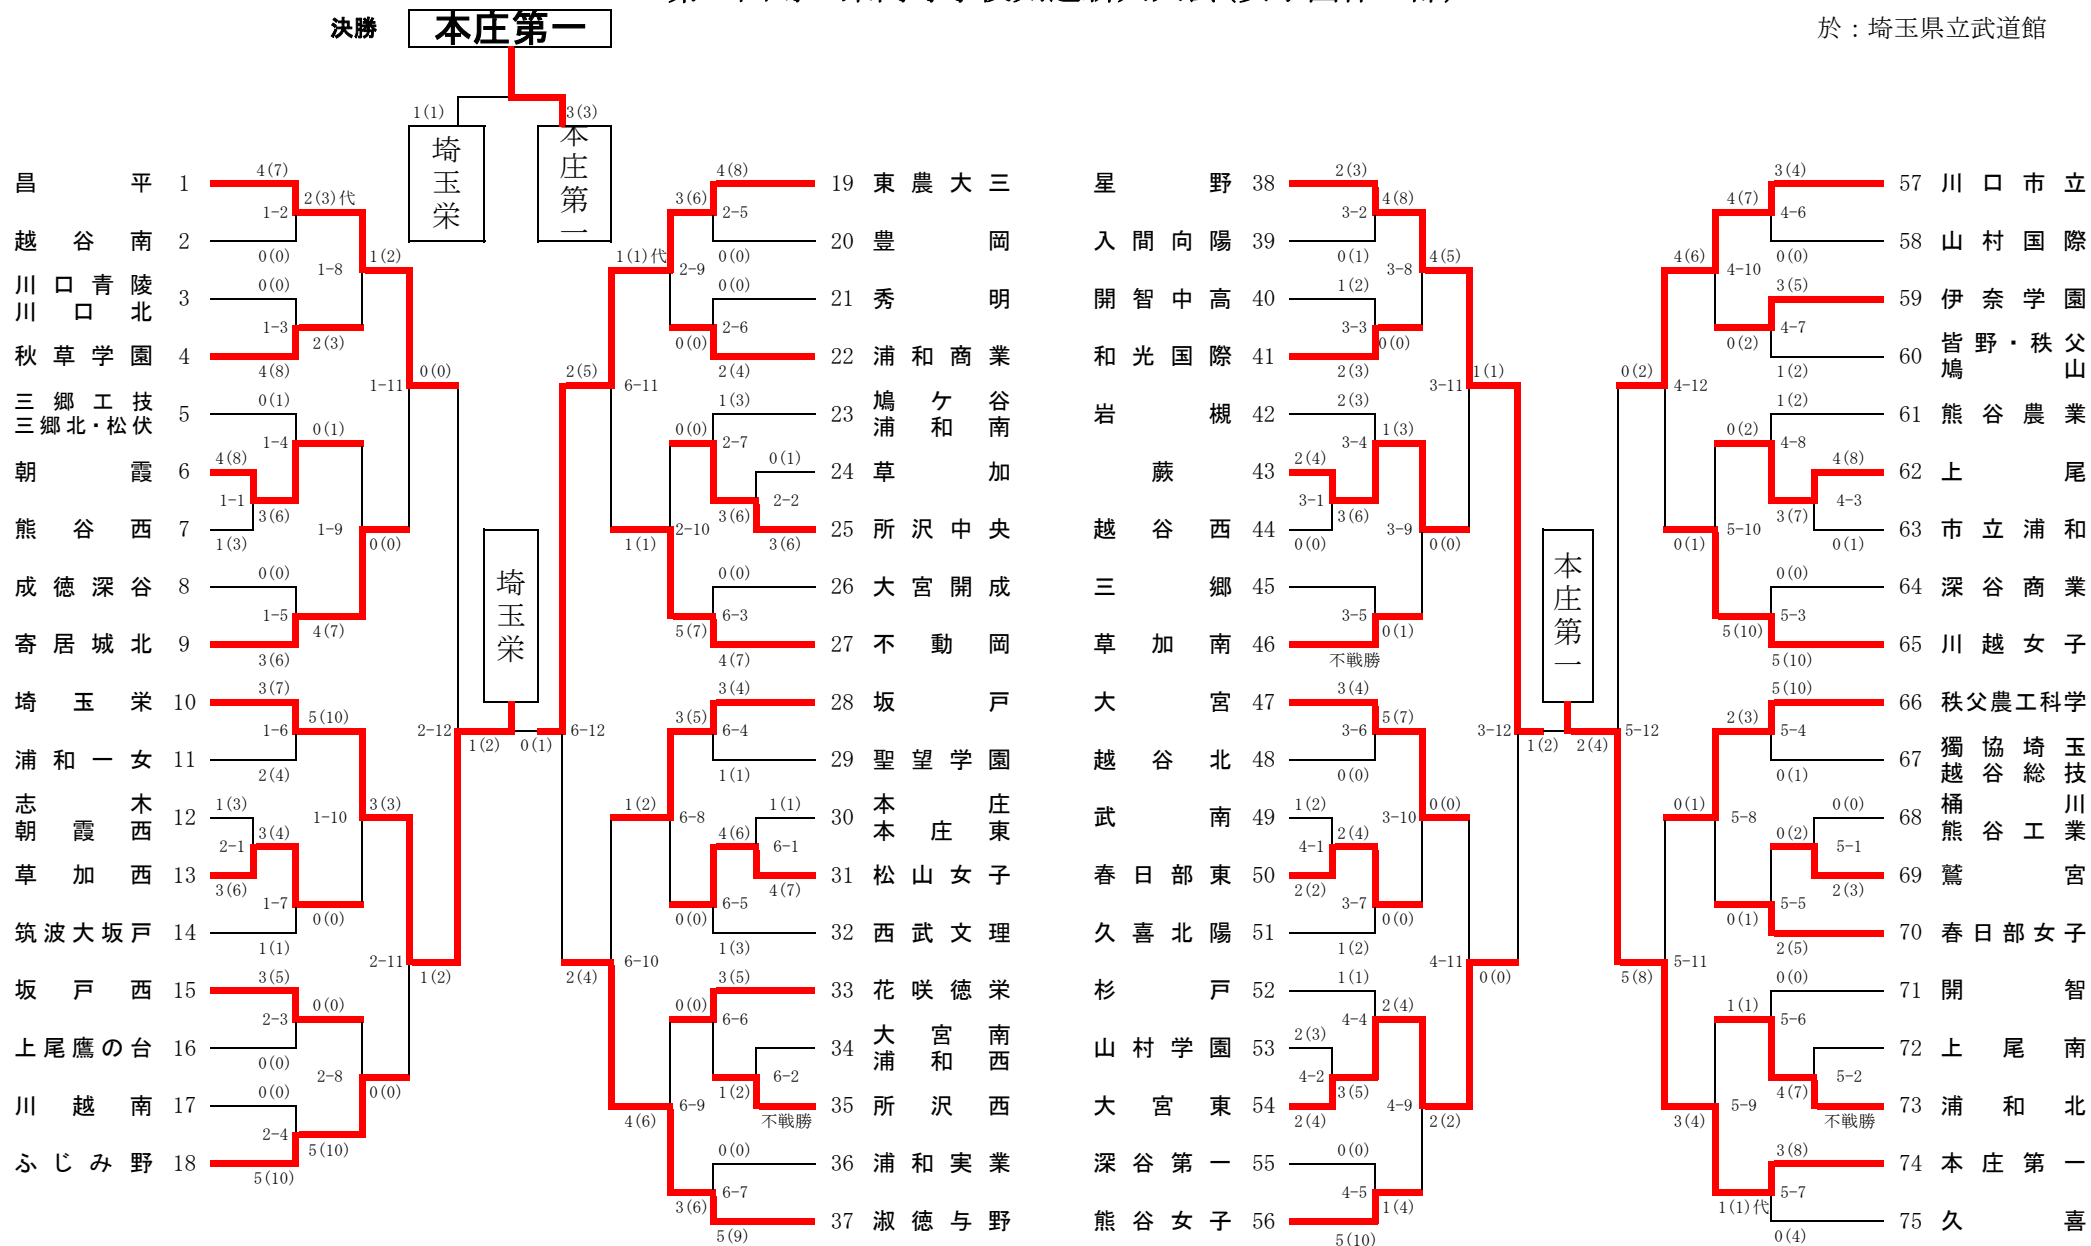

平成30年度 第31回県民総合体育大会兼
第48回埼玉県高等学校剣道新人大会(女子団体の部)

平成31年1月28日

於：埼玉県立武道館

埼玉県高等学校・剣道大会の記録 (報道用)

大会名称	平成30年度 第31回県民総合体育大会兼第48回埼玉県高等学校剣道新人大会 女子団体の部		
主催	埼玉県高等学校体育連盟	会場	埼玉県立武道館
開催年月日	平成31年1月28日 (月)		
参加学校数	女子	75	チーム
参加選手数	女子	600	名

ベスト16

昌平	1(2)	0(0)	寄居城北
埼玉栄	3(3)	0(0)	ふじみ野
東京農大三	1(1)代	1(1)	不動岡
淑徳与野	4(6)	1(2)	坂戸
星野	4(5)	0(0)	蕨
大宮東	2(2)	0(0)	大宮
川口市立	4(6)	0(1)	川越女子
本庄第一	3(4)	0(1)	秩父農工科学

ベスト8

埼玉栄	1(2)	0(0)	昌平
東京農大三	2(5)	2(4)	淑徳与野
星野	1(1)	0(0)	大宮東
本庄第一	5(8)	0(2)	川口市立

ベスト4 (準決勝)

埼玉栄	1(2)	0(1)	東京農大三
本庄第一	2(4)	1(2)	星野

◆準々決勝以上の記録◆

校名(計)	埼玉栄	1(1)	3(3)	本庄第一
先鋒	細田	延長	延長	菊池
次鋒	竜崎	延長	一本勝 (メ)	中村
中堅	山本	延長	一本勝 (コ)	大泉
副将	林		一本勝 (コ)	大島
大将	佐々木	一本勝 (メ)		小川
代表者戦				

1位	本庄第一高等学校
2位	埼玉栄高等学校
3位	東京農業大学第三高等学校
	星野高等学校

全国大会出場校 ◆ 本庄第一高等学校 3年連続 7回目の出場(選抜大会)

全国高等学校選抜大会 剣道の部 3月27日~28日 愛知県春日井市にて開催