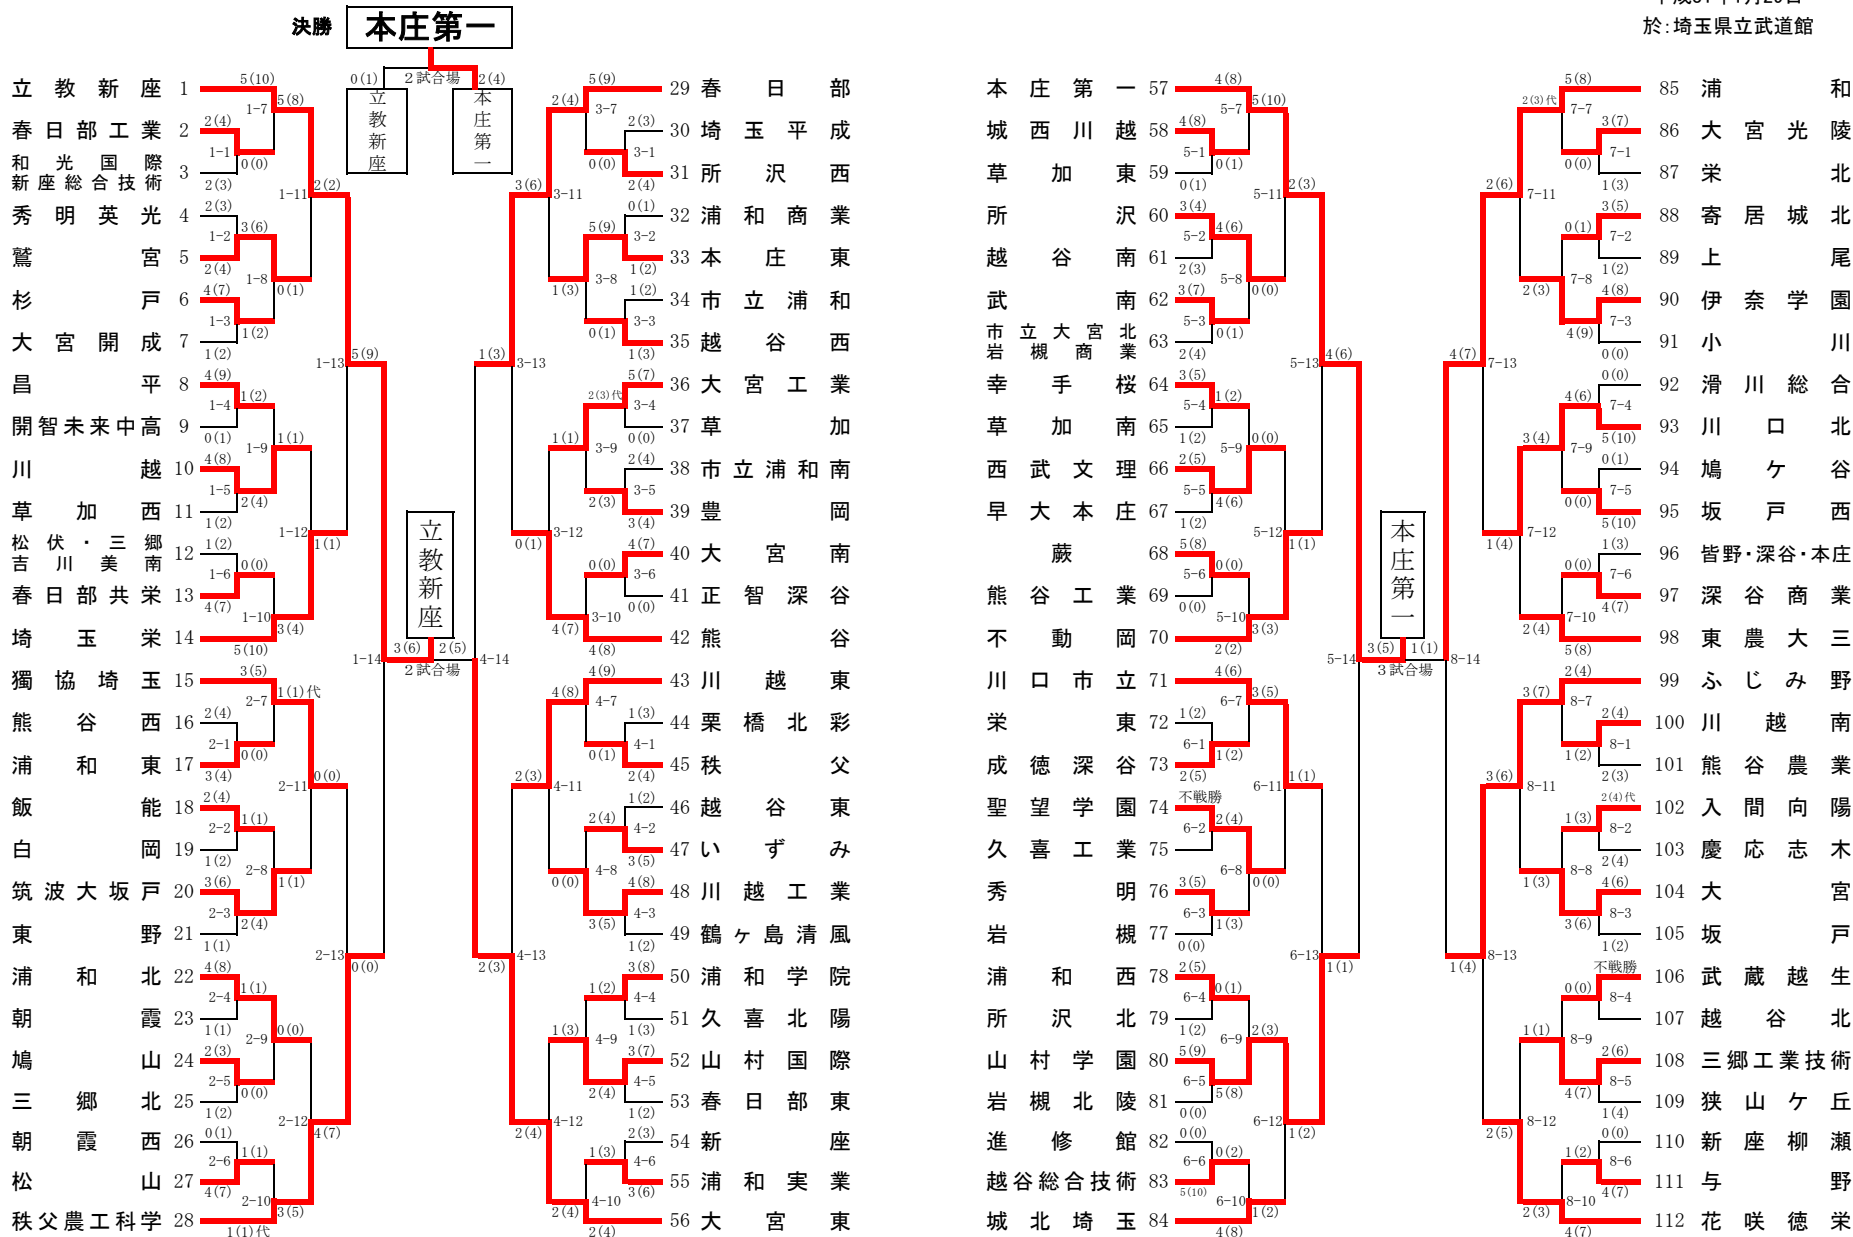

平成30年度 第31回県民総合体育大会兼
第65回埼玉県高等学校新人大会 男子団体の部

平成31年1月29日
於：埼玉県立武道館

埼玉県高等学校・剣道大会の記録 (報道用)

大会名称	平成30年度 第31回県民総合体育大会兼第65回埼玉県高等学校剣道新人大会 男子団体の部		
主催	埼玉県高等学校体育連盟	会場	埼玉県立武道館
開催年月日	平成31年1月29日 (火)		
参加学校数	男子	112	チーム
参加選手数	男子	896	名

ベスト16

立教新座	2(2)	1(1)	埼玉栄
秩父農工科学	4(7)	0(0)	獨協埼玉
春日部	3(6)	0(1)	熊谷
大宮東	2(4)	2(3)	川越東
本庄第一	2(3)	1(1)	不動岡
山村学園	1(2)	1(1)	川口市立
浦和	2(6)	1(4)	川口北
ふじみ野	3(6)	2(5)	花咲徳栄

ベスト8

立教新座	5(9)	0(0)	秩父農工科学
大宮東	2(3)	1(3)	春日部
本庄第一	4(6)	1(1)	山村学園
浦和	4(7)	1(4)	ふじみ野

ベスト4 (準決勝)

立教新座	3(6)	2(5)	大宮東
本庄第一	3(5)	1(1)	浦和

◆準々決勝以上の記録◆

校名(計)	立教新座	0(1)	2(4)	本庄第一
先鋒	土井	延長		鈴木
次鋒	安村		メ(メ)	入君
中堅	沓掛	延長		井上
副将	北野		一本勝(ド)	堀尾
大将	中山	メ	コ	槻館
代表者戦				

1位	本庄第一高等学校
2位	埼玉栄高等学校
3位	埼玉県立大宮東高等学校
	埼玉県立浦和高等学校

全国大会出場校 ◆ 本庄第一高等学校 2年ぶり9回目

全国高等学校選抜大会 剣道の部 3月27日~28日 愛知県春日井市にて開催