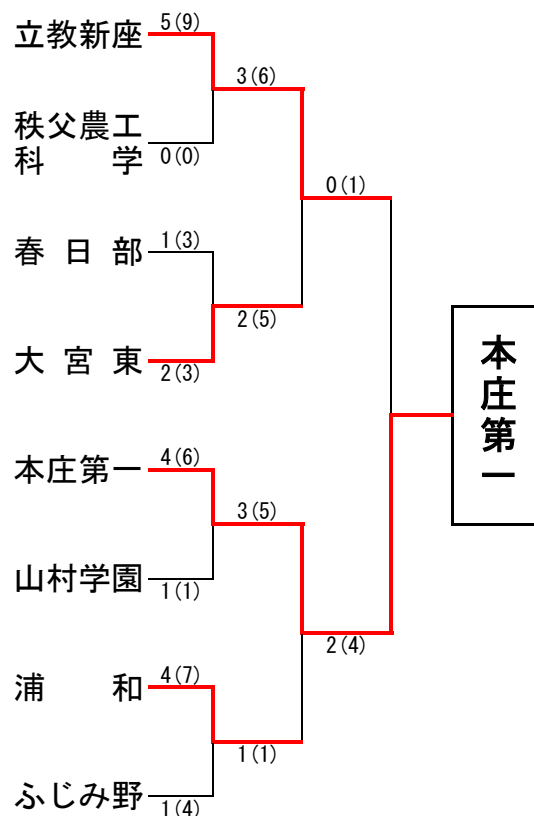

平成30年度 第31回県民総合体育大会兼
第65回埼玉県高等学校新人大会 男子団体の部

平成31年1月29日
於：埼玉県立武道館

埼玉県高等学校・剣道大会の記録 (報道用)

大会名称	平成30年度 第31回県民総合体育大会兼第65回埼玉県高等学校剣道新人大会 男子団体の部		
主催	埼玉県高等学校体育連盟	会場	埼玉県立武道館
開催年月日	平成31年1月29日 (火)		
参加学校数	男子	112	チーム
参加選手数	男子	896	名

ベスト16

立教新座	2(2)	1(1)	埼玉栄
秩父農工科学	4(7)	0(0)	獨協埼玉
春日部	3(6)	0(1)	熊谷
大宮東	2(4)	2(3)	川越東
本庄第一	2(3)	1(1)	不動岡
山村学園	1(2)	1(1)	川口市立
浦和	2(6)	1(4)	川口北
ふじみ野	3(6)	2(5)	花咲徳栄

ベスト8

立教新座	5(9)	0(0)	秩父農工科学
大宮東	2(3)	1(3)	春日部
本庄第一	4(6)	1(1)	山村学園
浦和	4(7)	1(4)	ふじみ野

ベスト4 (準決勝)

立教新座	3(6)	2(5)	大宮東
本庄第一	3(5)	1(1)	浦和

◆準々決勝以上の記録◆

校名(計)	立教新座	0(1)	2(4)	本庄第一
先鋒	土井	延長		鈴木
次鋒	安村		メ(メ)	入君
中堅	沓掛	延長		井上
副将	北野		一本勝(ド)	堀尾
大将	中山	メ	コ	槻館
代表者戦				

1位	本庄第一高等学校
2位	埼玉栄高等学校
3位	埼玉県立大宮東高等学校
	埼玉県立浦和高等学校

全国大会出場校 ◆ 本庄第一高等学校 2年ぶり9回目

全国高等学校選抜大会 剣道の部 3月27日~28日 愛知県春日井市にて開催