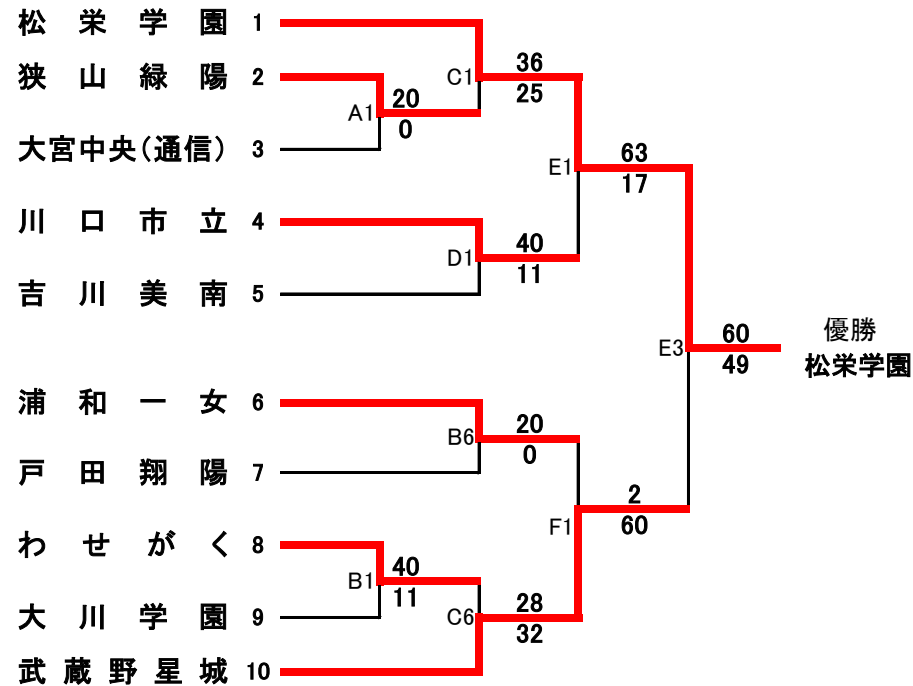

【日程・試合会場】

10月28日(日) 吹上秋桜高校 A・B
 11月 4日(日) スポーツ総合センター C・D
 11月11日(日) 川口工業高校 E・F

【男子】

【女子】

男子

- 1位 越ヶ谷
- 2位 クラーク記念国際
- 3位 川口市立・わせがく

女子

- 1位 松栄学園
- 2位 武蔵野星城
- 3位 川口市立・浦和一女