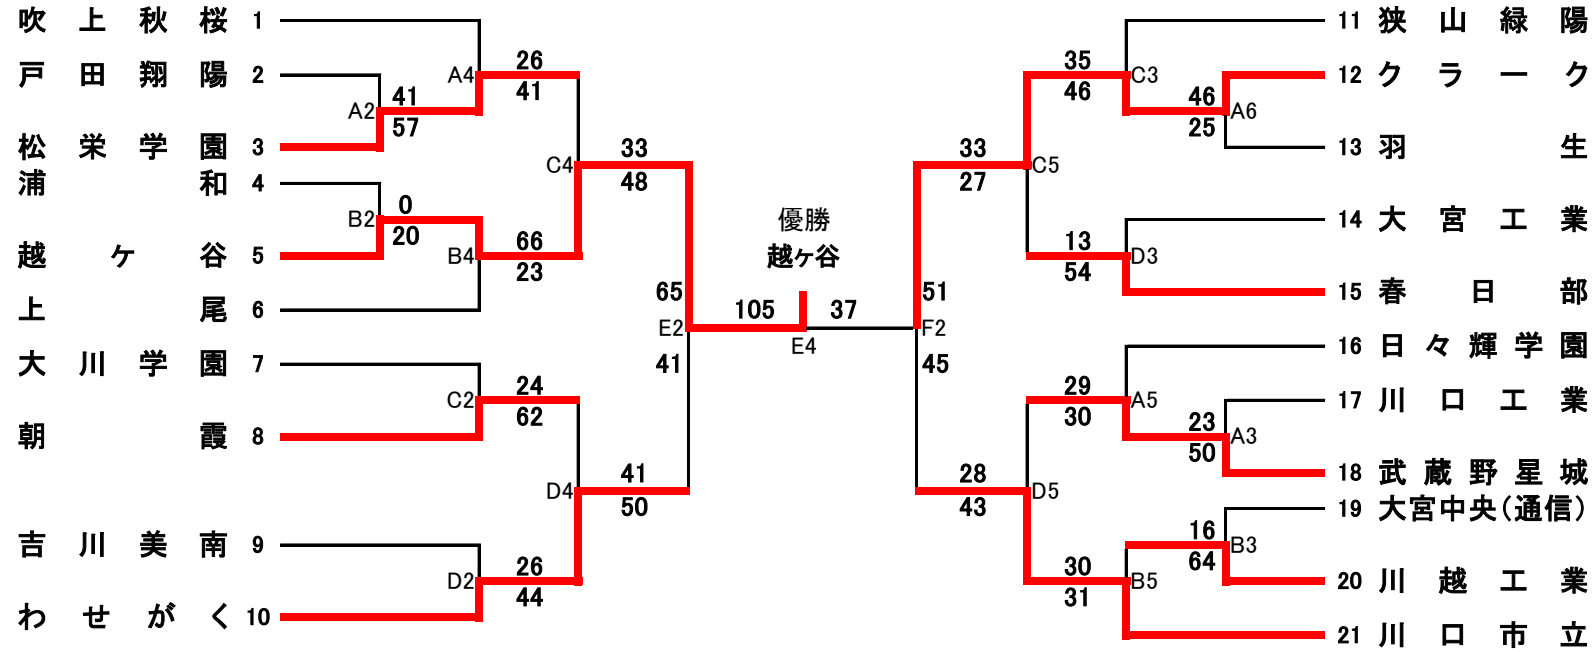

【日程・試合会場】

10月28日(日) 吹上秋桜高校 A・B
 11月 4日(日) スポーツ総合センター C・D
 11月11日(日) 川口工業高校 E・F

【男子】

【女子】

男子

- 1位 越ヶ谷
- 2位 クラーク記念国際
- 3位 川口市立・わせがく

女子

- 1位 松栄学園
- 2位 武蔵野星城
- 3位 川口市立・浦和一女