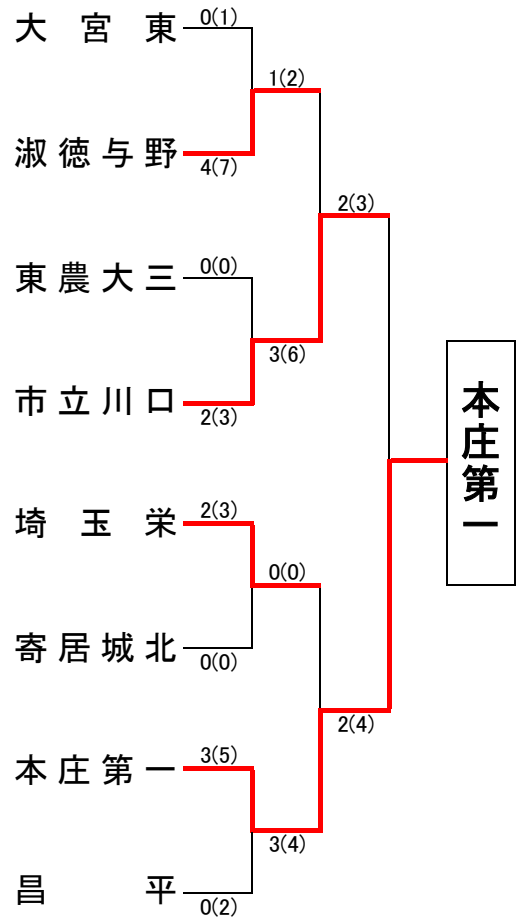

平成29年度 第30回県民総合体育大会兼
第47回埼玉県高等学校剣道新人大会(女子団体の部)

平成30年1月16日

於:埼玉県立武道館

埼玉県高等学校・剣道大会の記録 (報道用)

大会名称	平成29年度 第30回県民総合体育大会兼第47回埼玉県高等学校剣道新人大会 女子団体の部		
主催	埼玉県高等学校体育連盟	会場	埼玉県立武道館
開催年月日	平成 30年 1月 16日 (火)		
参加学校数	女子	78	チーム
参加選手数	女子	624	名

ベスト16

大宮東	3(5)	0(0)	伊奈学園
淑徳与野	4(9)	0(1)	坂戸
東農大三	4(7)	0(1)	越谷南
市立川口	3(4)	1(1)	秋草学園
埼玉栄	3(4)	0(0)	不動岡
寄居城北	3(4)	1(1)	川越女子
本庄第一	3(5)	0(0)	久喜北陽
昌平	3(6)	0(3)	大宮

◆準々決勝以上の記録◆

ベスト8(準々決勝)

淑徳与野	4(7)	0(1)	大宮東
市立川口	2(3)	0(0)	東農大三
埼玉栄	2(3)	0(0)	寄居城北
本庄第一	3(5)	0(2)	昌平

ベスト4(準決勝)

市立川口	3(6)	1(2)	淑徳与野
本庄第一	3(4)	0(0)	埼玉栄

決勝

校名(計)	市立川口	2(3)	2(4)	本庄第一
先鋒	鈴木 ▲ (メ)	一本勝		小川
次鋒	青木 (メ)	延長	メ	松島
中堅	中村		ド (メ)	横川
副将	笠原 ▲		一本勝 (ド)	佐藤
大将	関根 (メ)	一本勝		木全
代表戦				

1位	本庄第一高等学校
2位	市立川口高等学校
3位	淑徳与野高等学校
	埼玉栄高等学校

全国大会出場校 ◆ **本庄第一高等学校 2年連続 6回目の出場(選抜大会)**

全国高等学校選抜大会 剣道の部 3月27日~28日 愛知県春日井市にて開催