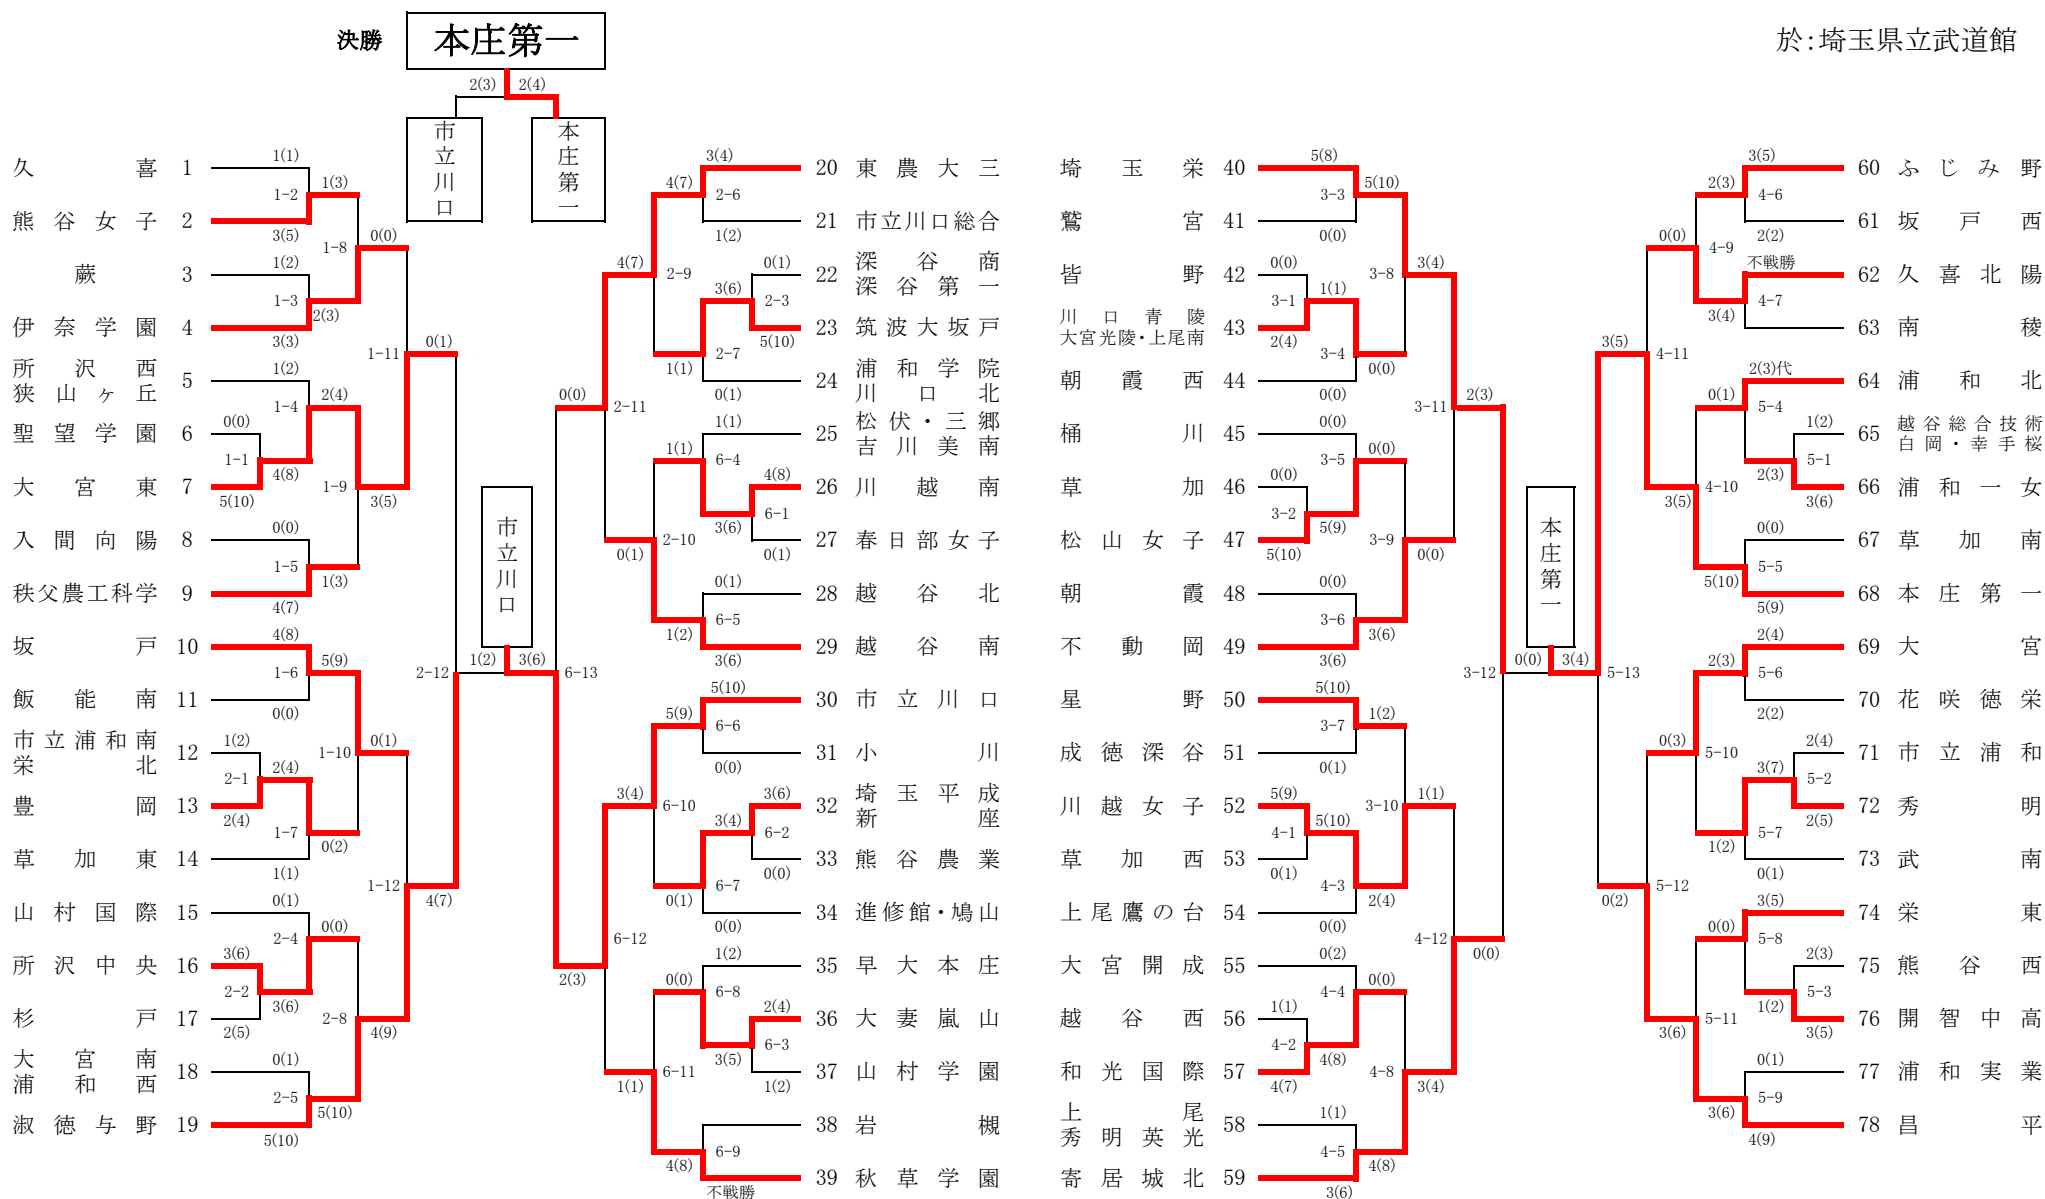

平成29年度 第30回県民総合体育大会兼
第47回埼玉県高等学校剣道新人大会(女子団体の部)

平成30年1月16日

於:埼玉県立武道館

埼玉県高等学校・剣道大会の記録 (報道用)

大会名称	平成29年度 第30回県民総合体育大会兼第47回埼玉県高等学校剣道新人大会 女子団体の部		
主催	埼玉県高等学校体育連盟	会場	埼玉県立武道館
開催年月日	平成 30年 1月 16日 (火)		
参加学校数	女子	78	チーム
参加選手数	女子	624	名

ベスト16

大宮東	3(5)	0(0)	伊奈学園
淑徳与野	4(9)	0(1)	坂戸
東農大三	4(7)	0(1)	越谷南
市立川口	3(4)	1(1)	秋草学園
埼玉栄	3(4)	0(0)	不動岡
寄居城北	3(4)	1(1)	川越女子
本庄第一	3(5)	0(0)	久喜北陽
昌平	3(6)	0(3)	大宮

◆準々決勝以上の記録◆

ベスト8(準々決勝)

淑徳与野	4(7)	0(1)	大宮東
市立川口	2(3)	0(0)	東農大三
埼玉栄	2(3)	0(0)	寄居城北
本庄第一	3(5)	0(2)	昌平

ベスト4(準決勝)

市立川口	3(6)	1(2)	淑徳与野
本庄第一	3(4)	0(0)	埼玉栄

決勝

校名(計)	市立川口	2(3)	2(4)	本庄第一
先鋒	鈴木 ▲ (メ)	一本勝		小川
次鋒	青木 (メ)	延長	メ	松島
中堅	中村		ド (メ)	横川
副将	笠原 ▲		一本勝 (ド)	佐藤
大将	関根 (メ)	一本勝		木全
代表戦				

1位	本庄第一高等学校
2位	市立川口高等学校
3位	淑徳与野高等学校
	埼玉栄高等学校

全国大会出場校 ◆ **本庄第一高等学校 2年連続 6回目の出場(選抜大会)**

全国高等学校選抜大会 剣道の部 3月27日~28日 愛知県春日井市にて開催