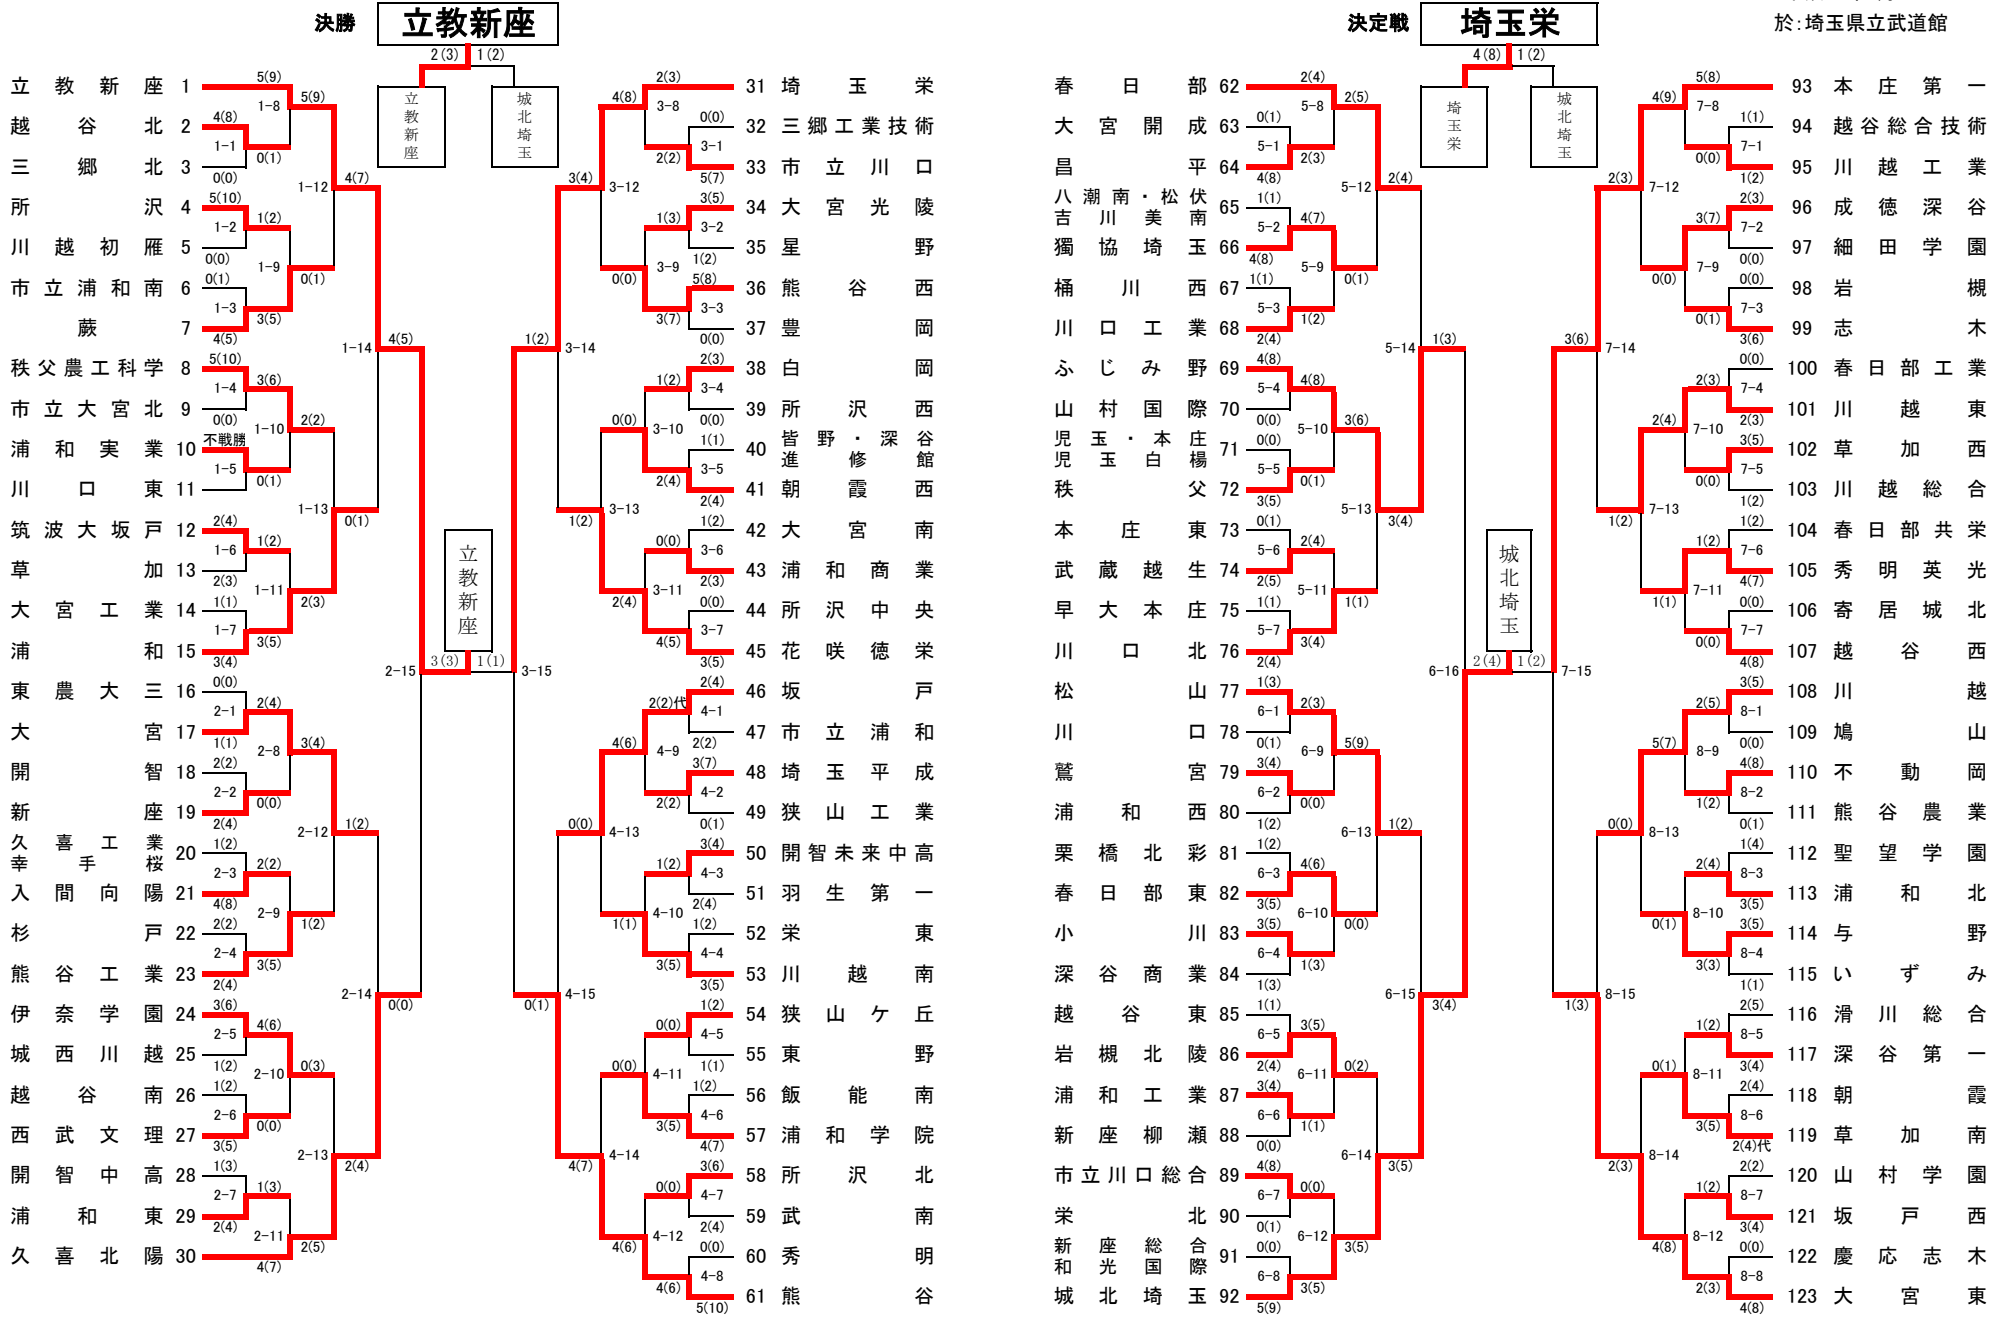

平成29年度 第30回県民総合体育大会兼
第64回埼玉県高等学校新人大会 男子団体の部

平成30年1月15日
於:埼玉県立武道館

埼玉県高等学校・剣道大会の記録 (報道用)

大会名称	平成29年度 第30回県民総合体育大会兼第64回埼玉県高等学校剣道新人大会 男子団体の部		
主催	埼玉県高等学校体育連盟	会場	埼玉県立武道館
開催年月日	平成 30年 1月 15日 (月)		
参加学校数	男子	123	チーム
参加選手数	男子	984	名

ベスト16

立教新座	4(7)	0(1)	浦 和
久喜北陽	2(4)	1(2)	大 宮
埼玉栄	3(4)	1(2)	花咲徳栄
熊 谷	4(7)	0(0)	坂 戸
ふじみ野	3(4)	2(4)	春 日 部
城北埼玉	3(5)	1(2)	松 山
本庄第一	2(3)	1(2)	川 越 東
大 宮 東	2(3)	0(0)	川 越

ベスト8(準々決勝)

立教新座	4(5)	0(0)	久喜北陽
埼玉栄	1(2)	0(1)	熊 谷
城北埼玉	3(4)	1(3)	ふじみ野
本庄第一	3(6)	1(3)	大 宮 東

全国大会出場校 ◆選抜大会出場 立教新座高等学校 2年ぶり2回目 埼玉栄高等学校 7年ぶり8回目

全国高等学校選抜大会 剣道の部 3月27日～28日 愛知県春日井市にて開催