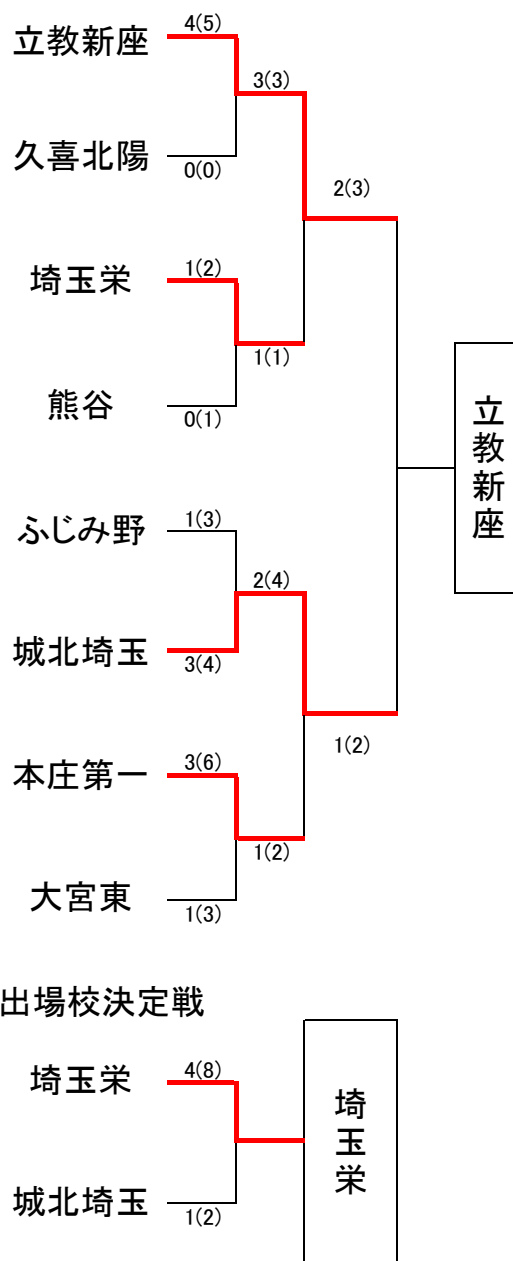

平成29年度 第30回県民総合体育大会兼
第64回埼玉県高等学校新人大会 男子団体の部

平成30年1月15日
於:埼玉県立武道館

埼玉県高等学校・剣道大会の記録 (報道用)

大会名称	平成29年度 第30回県民総合体育大会兼第64回埼玉県高等学校剣道新人大会 男子団体の部		
主催	埼玉県高等学校体育連盟	会場	埼玉県立武道館
開催年月日	平成 30年 1月 15日 (月)		
参加学校数	男子	123	チーム
参加選手数	男子	984	名

ベスト16

立教新座	4(7)	0(1)	浦 和
久喜北陽	2(4)	1(2)	大 宮
埼玉栄	3(4)	1(2)	花咲徳栄
熊 谷	4(7)	0(0)	坂 戸
ふじみ野	3(4)	2(4)	春 日 部
城北埼玉	3(5)	1(2)	松 山
本庄第一	2(3)	1(2)	川 越 東
大 宮 東	2(3)	0(0)	川 越

ベスト8(準々決勝)

立教新座	4(5)	0(0)	久喜北陽
埼玉栄	1(2)	0(1)	熊 谷
城北埼玉	3(4)	1(3)	ふじみ野
本庄第一	3(6)	1(3)	大 宮 東

ベスト4(準決勝)

立教新座	3(3)	1(1)	埼玉栄
城北埼玉	2(4)	1(2)	本庄第一

決 勝

校名(計)	立教新座	2(3)	1(2)	城北埼玉
先鋒	山口 ▲	延長		菅原
次鋒	沓掛 ▲	メ	反☉	権田
中堅	小泉 ▲	延長		小林
副将	中山	メ	延長	土井
大将	鈴木	メ	一本勝	▲吉田
代表戦				

◆準々決勝以上の記録◆

1位	立教新座高等学校
2位	城北埼玉高等学校
3位	埼玉栄高等学校
	本庄第一高等学校

全国大会出場校 ◆選抜大会出場 立教新座高等学校 2年ぶり2回目 埼玉栄高等学校 7年ぶり8回目

全国高等学校選抜大会 剣道の部 3月27日～28日 愛知県春日井市にて開催