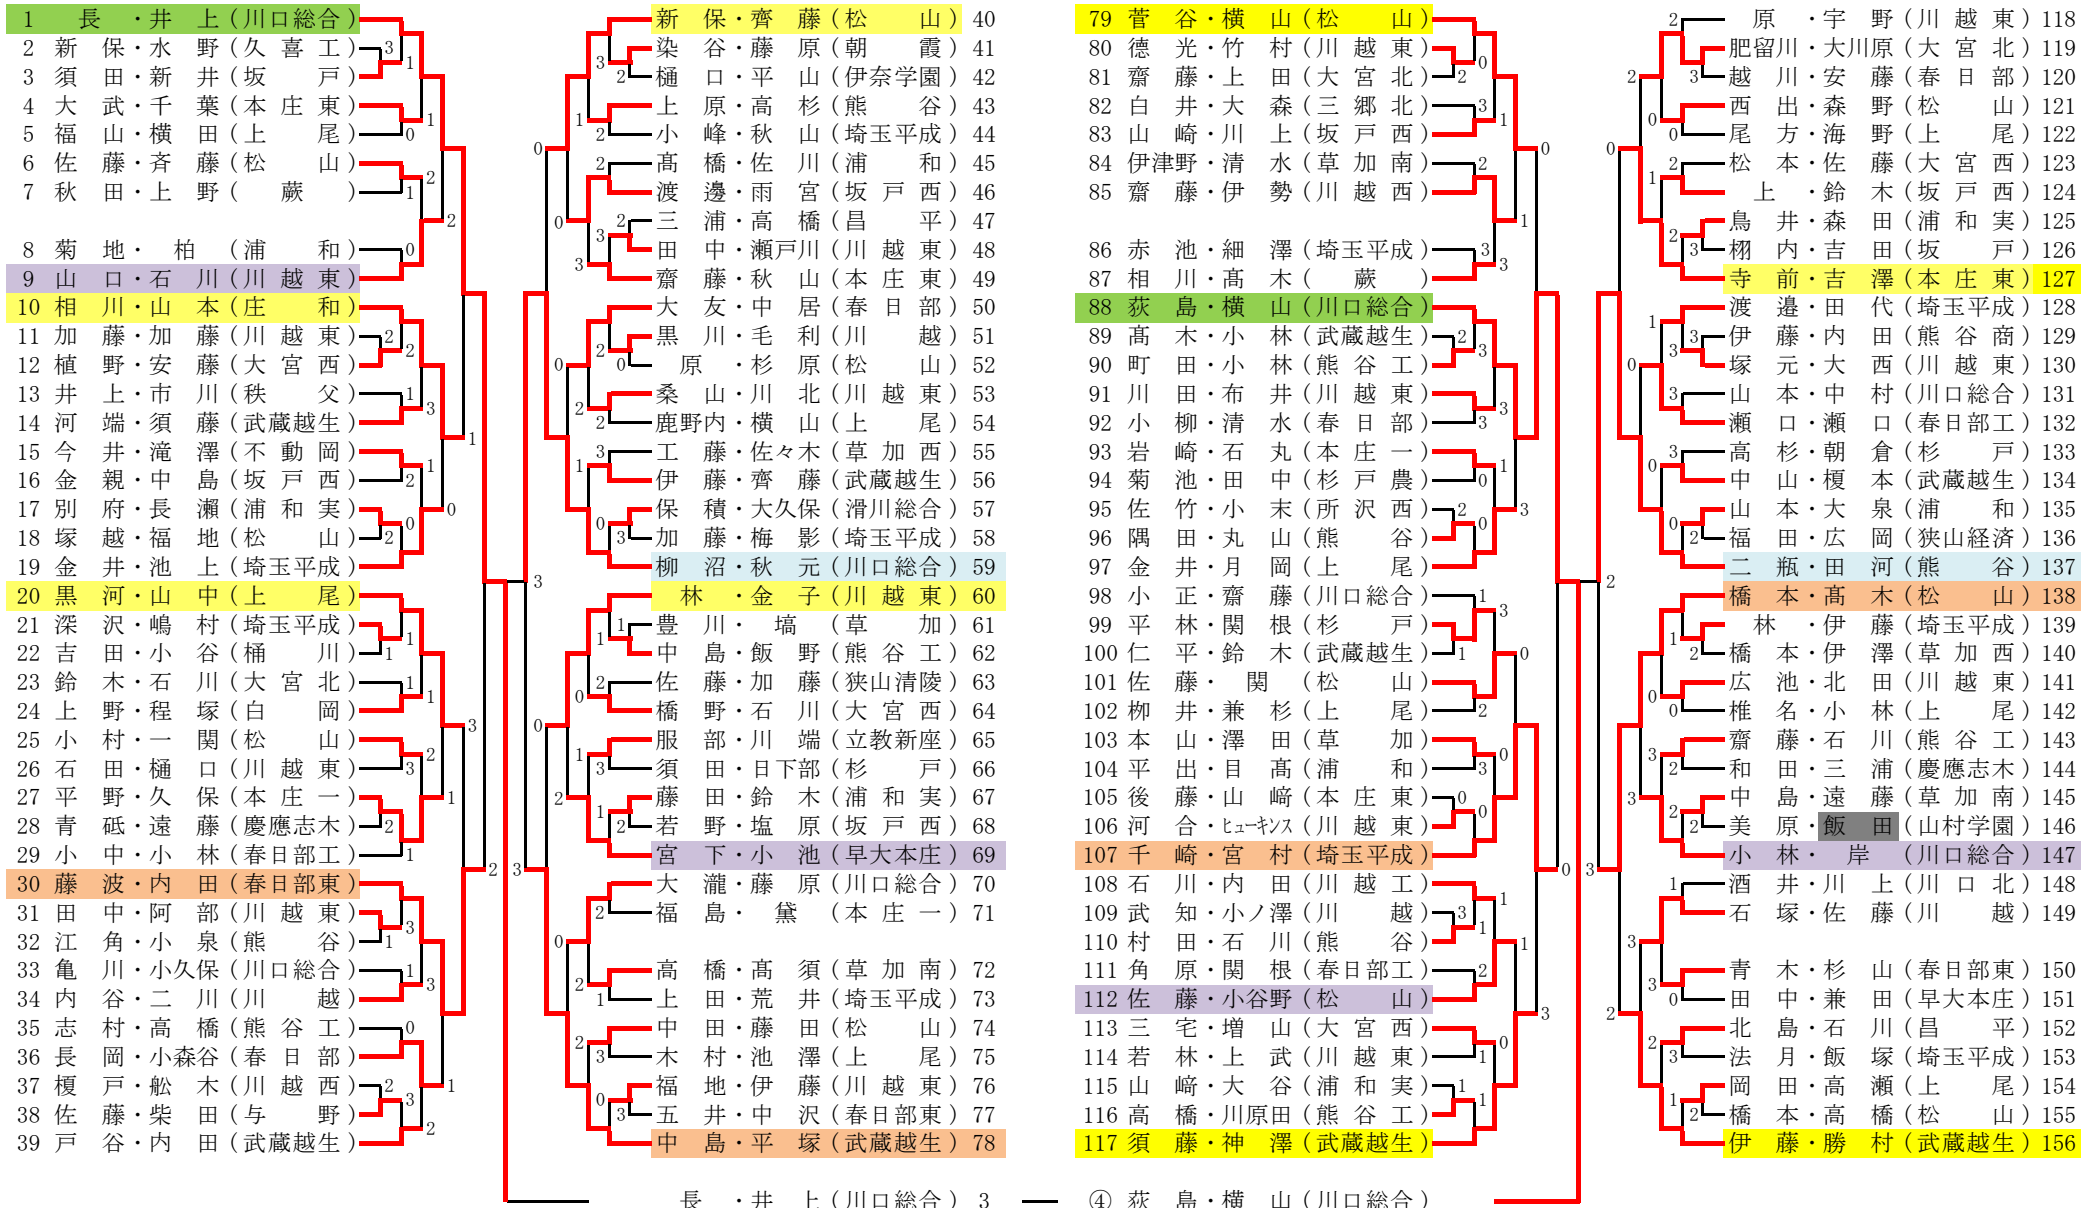

1. 代表決定戦
2. 9 山口・石川(川越東)
   - 19 金井・池上(埼玉平成)
   - 27 平野・久保(本庄一)
   - 36 長岡・小森谷(春日部)

- 渡邊・雨宮(坂戸西)
- 大友・中居(春日部)
- 宮下・小池(早大本庄)
- 大瀧・藤原(川口総合)

- 85 齋藤・伊勢(川越西)
- 97 金井・月岡(上尾)
- 101 佐藤・関(松山)
- 112 佐藤・小谷野(松山)

- 肥留川・大川原(大宮北)
- 瀬口・瀬口(春日部工)
- 小林・岸(川口総合)
- 石塚・佐藤(川越)