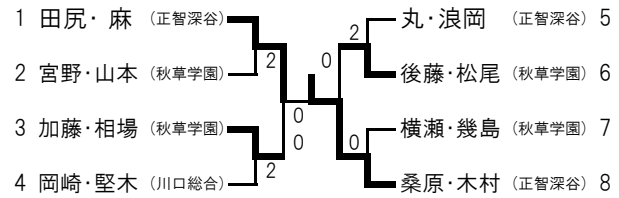

◆男子学校対抗

	埼玉栄	川越東	県陽	春日部	勝敗	順位
埼玉栄	○	○ 3-0	○ 3-0	○ 3-0	3-0	1
川越東	× 0-3	○	○ 3-0	○ 3-0	2-1	2
県陽	× 0-3	× 0-3	○	× 0-3	0-3	4
春日部	× 0-3	× 0-3	○ 3-0	○	1-2	3

◆女子学校対抗

	正智深谷	川口総合	秋草学園	星野	勝敗	順位
正智深谷	○	○ 3-1	○ 3-0	○ 3-0	3-0	1
川口総合	× 1-3	○	× 2-3	○ 3-1	1-2	3
秋草学園	× 0-3	○ 3-2	○	○ 3-0	2-1	2
星野	× 0-3	× 1-3	× 0-3	○	0-3	4

◆男子ダブルス

◆女子ダブルス

▽男子準決勝

▽女子準決勝

▽男子決勝

▽男子3位決定

▽女子決勝

▽女子3位決定