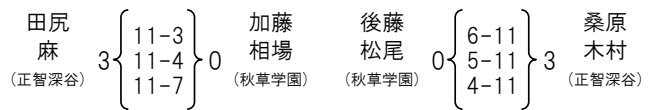

◆男子学校対抗

	埼玉栄	川越東	県陽	春日部	勝敗	順位
埼玉栄	○	○ 3-0	○ 3-0	○ 3-0	3-0	1
川越東	× 0-3	○	○ 3-0	○ 3-0	2-1	2
県陽	× 0-3	× 0-3	○	× 0-3	0-3	4
春日部	× 0-3	× 0-3	○ 3-0	○	1-2	3

◆女子学校対抗

	正智深谷	川口総合	秋草学園	星野	勝敗	順位
正智深谷	○	○ 3-1	○ 3-0	○ 3-0	3-0	1
川口総合	× 1-3	○	× 2-3	○ 3-1	1-2	3
秋草学園	× 0-3	○ 3-2	○	○ 3-0	2-1	2
星野	× 0-3	× 1-3	× 0-3	○	0-3	4

◆男子ダブルス

◆女子ダブルス

▽男子準決勝

▽女子準決勝

▽男子決勝

▽男子3位決定

▽女子決勝

▽女子3位決定

◆男子シングルス

◆女子シングルス

▽男子準決勝

▽女子準決勝

▽男子決勝

▽男子3位決定

▽女子決勝

▽女子3位決定