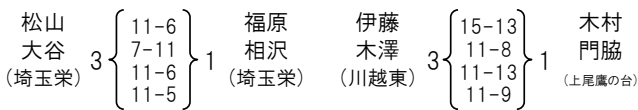

◆男子学校対抗

	埼玉栄	川越東	県陽	春日部	勝敗	順位
埼玉栄	○	○ 3-0	○ 3-0	○ 3-0	3-0	1
川越東	× 0-3	○	○ 3-0	○ 3-0	2-1	2
県陽	× 0-3	× 0-3	○	× 0-3	0-3	4
春日部	× 0-3	× 0-3	○ 3-0	○	1-2	3

◆女子学校対抗

	正智深谷	川口総合	秋草学園	星野	勝敗	順位
正智深谷	○	○ 3-1	○ 3-0	○ 3-0	3-0	1
川口総合	× 1-3	○	× 2-3	○ 3-1	1-2	3
秋草学園	× 0-3	○ 3-2	○	○ 3-0	2-1	2
星野	× 0-3	× 1-3	× 0-3	○	0-3	4

◆男子ダブルス

◆女子ダブルス

▽男子準決勝

▽女子準決勝

▽男子決勝

▽男子3位決定

▽女子決勝

▽女子3位決定