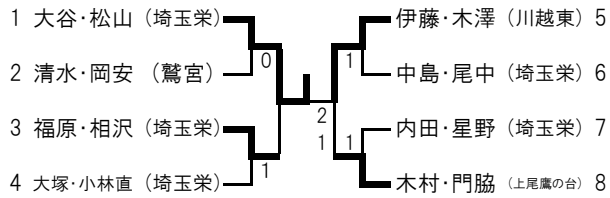

◆男子学校対抗

	埼玉栄	川越東	県陽	春日部	勝敗	順位
埼玉栄	○	○ 3-0	○ 3-0	○ 3-0	3-0	1
川越東	× 0-3	○	○ 3-0	○ 3-0	2-1	2
県陽	× 0-3	× 0-3	○	× 0-3	0-3	4
春日部	× 0-3	× 0-3	○ 3-0	○	1-2	3

◆女子学校対抗

	正智深谷	川口総合	秋草学園	星野	勝敗	順位
正智深谷	○	○ 3-1	○ 3-0	○ 3-0	3-0	1
川口総合	× 1-3	○	× 2-3	○ 3-1	1-2	3
秋草学園	× 0-3	○ 3-2	○	○ 3-0	2-1	2
星野	× 0-3	× 1-3	× 0-3	○	0-3	4

◆男子ダブルス

◆女子ダブルス

▽男子準決勝

▽女子準決勝

▽男子決勝

▽男子3位決定

▽女子決勝

▽女子3位決定