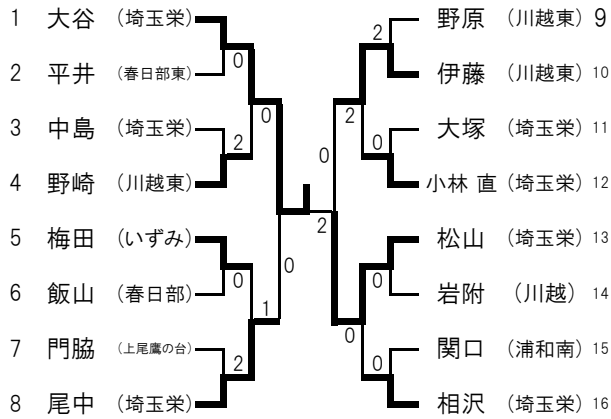

◆男子学校対抗

	埼玉栄	川越東	県陽	春日部	勝敗	順位
埼玉栄	○	○ 3-0	○ 3-0	○ 3-0	3-0	1
川越東	× 0-3	○	○ 3-0	○ 3-0	2-1	2
県陽	× 0-3	× 0-3	○	× 0-3	0-3	4
春日部	× 0-3	× 0-3	○ 3-0	○	1-2	3

◆女子学校対抗

	正智深谷	川口総合	秋草学園	星野	勝敗	順位
正智深谷	○	○ 3-1	○ 3-0	○ 3-0	3-0	1
川口総合	× 1-3	○	× 2-3	○ 3-1	1-2	3
秋草学園	× 0-3	○ 3-2	○	○ 3-0	2-1	2
星野	× 0-3	× 1-3	× 0-3	○	0-3	4

◆男子ダブルス

◆女子ダブルス

▽男子準決勝

▽女子準決勝

▽男子決勝

▽男子3位決定

▽女子決勝

▽女子3位決定

◆男子シングルス

◆女子シングルス

▽男子準決勝

▽女子準決勝

▽男子決勝

▽男子3位決定

▽女子決勝

▽女子3位決定

▽男子5位決定戦

	野崎	小林	梅田	相沢	勝敗	順位	
1 野崎 川越東	/	3-2	3-2	0-3	2-1	3	3/5
2 小林 埼玉栄	2-3	/	3-2	3-1	2-1	2	
3 梅田 いずみ	2-3	2-3	/	0-3	0-3	4	5/4
4 相沢 埼玉栄	3-0	1-3	3-0	/	2-1	1	

▽女子5位決定戦

	松尾	田尻	木村	加藤	勝敗	順位
1 松尾 秋草学園	/	0-3	0-3	1-3	0-3	4
2 田尻 正智深谷	3-0	/	1-3	1-3	1-2	3
3 木村 正智深谷	3-0	3-1	/	3-0	3-0	1
4 加藤 秋草学園	3-1	3-1	0-3	/	2-1	2