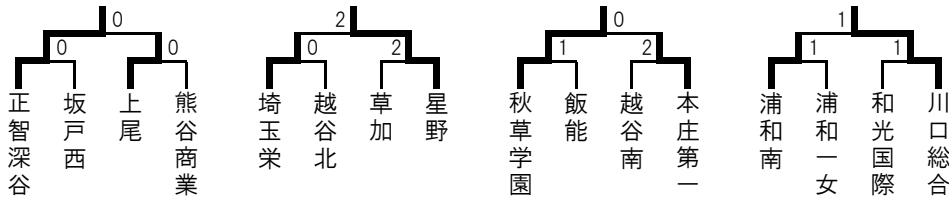

◆男子学校対抗

	埼玉栄	川越東	県陽	春日部	勝敗	順位
埼玉栄	○	○ 3-0	○ 3-0	○ 3-0	3-0	1
川越東	× 0-3	○	○ 3-0	○ 3-0	2-1	2
県陽	× 0-3	× 0-3	○	× 0-3	0-3	4
春日部	× 0-3	× 0-3	○ 3-0	○	1-2	3

◆女子学校対抗

	正智深谷	川口総合	秋草学園	星野	勝敗	順位
正智深谷	○	○ 3-1	○ 3-0	○ 3-0	3-0	1
川口総合	× 1-3	○	× 2-3	○ 3-1	1-2	3
秋草学園	× 0-3	○ 3-2	○	○ 3-0	2-1	2
星野	× 0-3	× 1-3	× 0-3	○	0-3	4

◆男子ダブルス

◆女子ダブルス

▽男子準決勝

▽女子準決勝

▽男子決勝

▽男子3位決定

▽女子決勝

▽女子3位決定