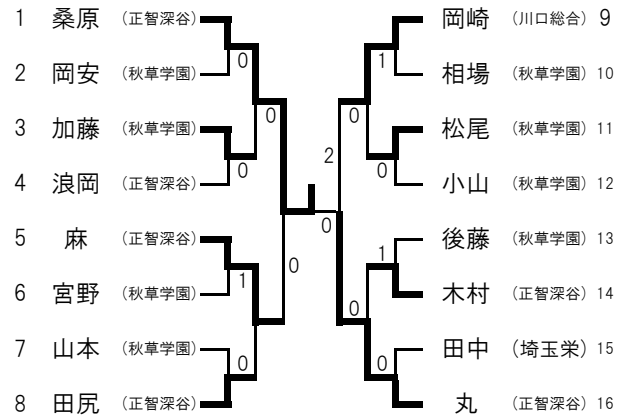

◆男子学校対抗

	埼玉栄	川越東	県陽	春日部	勝敗	順位
埼玉栄	○	○ 3-0	○ 3-0	○ 3-0	3-0	1
川越東	× 0-3	○	○ 3-0	○ 3-0	2-1	2
県陽	× 0-3	× 0-3	○	× 0-3	0-3	4
春日部	× 0-3	× 0-3	○ 3-0	○	1-2	3

◆女子学校対抗

	正智深谷	川口総合	秋草学園	星野	勝敗	順位
正智深谷	○	○ 3-1	○ 3-0	○ 3-0	3-0	1
川口総合	× 1-3	○	× 2-3	○ 3-1	1-2	3
秋草学園	× 0-3	○ 3-2	○	○ 3-0	2-1	2
星野	× 0-3	× 1-3	× 0-3	○	0-3	4

◆男子ダブルス

◆女子ダブルス

▽男子準決勝

▽女子準決勝

▽男子決勝

▽男子3位決定

▽女子決勝

▽女子3位決定

◆男子シングルス

◆女子シングルス

▽男子準決勝

▽女子準決勝

▽男子決勝

▽男子3位決定

▽女子決勝

▽女子3位決定

▽男子5位決定戦

	野崎	小林	梅田	相沢	勝敗	順位	
1 野崎 川越東	/	3-2	3-2	0-3	2-1	3	3/5
2 小林 埼玉栄	2-3	/	3-2	3-1	2-1	2	
3 梅田 いずみ	2-3	2-3	/	0-3	0-3	4	5/4
4 相沢 埼玉栄	3-0	1-3	3-0	/	2-1	1	

▽女子5位決定戦

	松尾	田尻	木村	加藤	勝敗	順位
1 松尾 秋草学園	/	0-3	0-3	1-3	0-3	4
2 田尻 正智深谷	3-0	/	1-3	1-3	1-2	3
3 木村 正智深谷	3-0	3-1	/	3-0	3-0	1
4 加藤 秋草学園	3-1	3-1	0-3	/	2-1	2