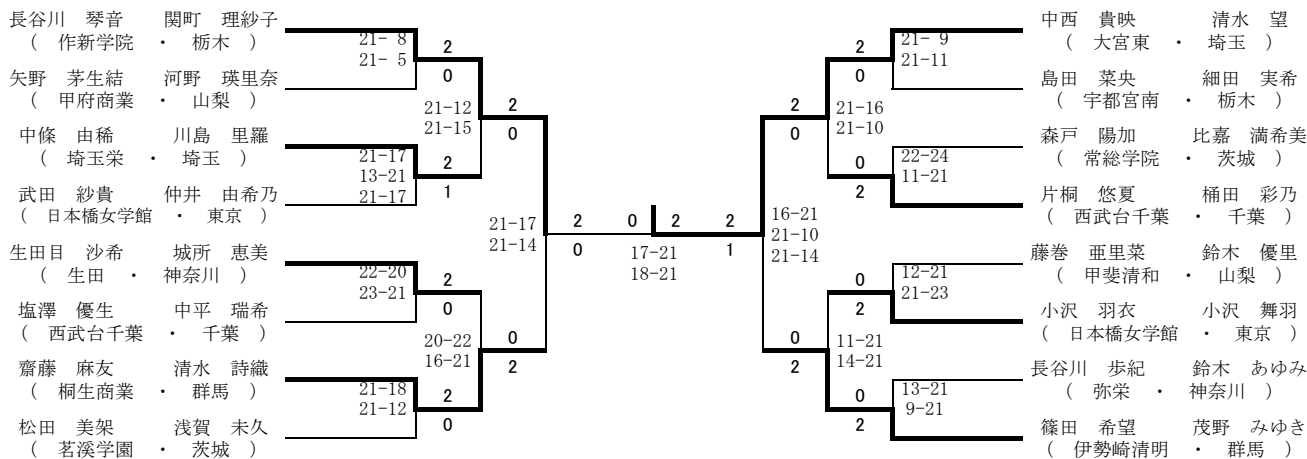

男子学校对抗戦 (BT)

三位決定戦

女子学校对抗戦 (GT)

三位決定戦

男子ダブルス (BD)

三位決定戦

男子シングルス (BS)

三位決定戦

女子ダブルス (GD)

三位決定戦

女子シングルス (GS)

三位決定戦