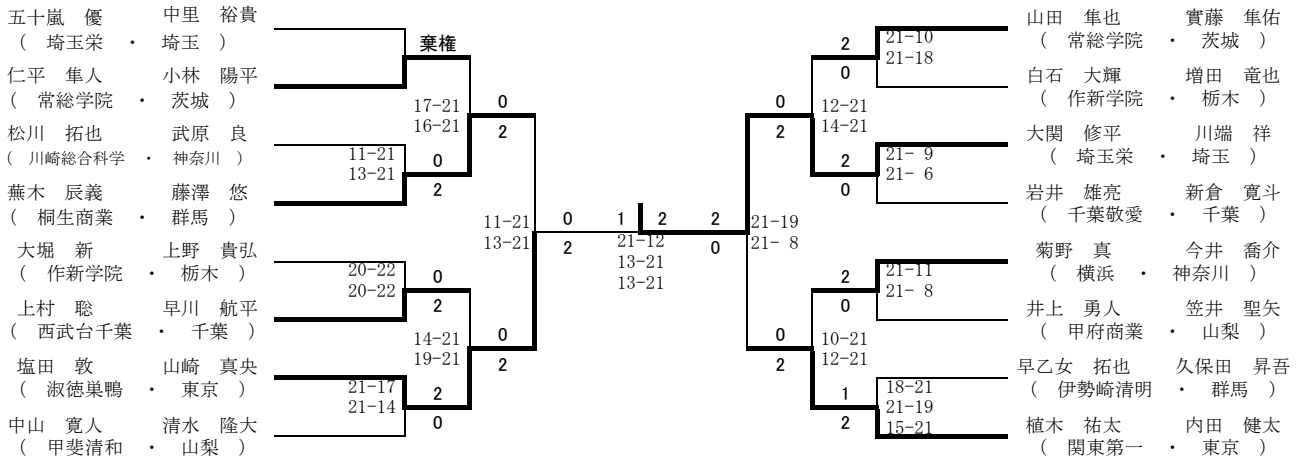

男子学校对抗戦 (BT)

三位決定戦

女子学校对抗戦 (GT)

三位決定戦

男子ダブルス (BD)

三位決定戦

男子シングルス (BS)

三位決定戦

女子ダブルス (GD)

三位決定戦

女子シングルス (GS)

三位決定戦