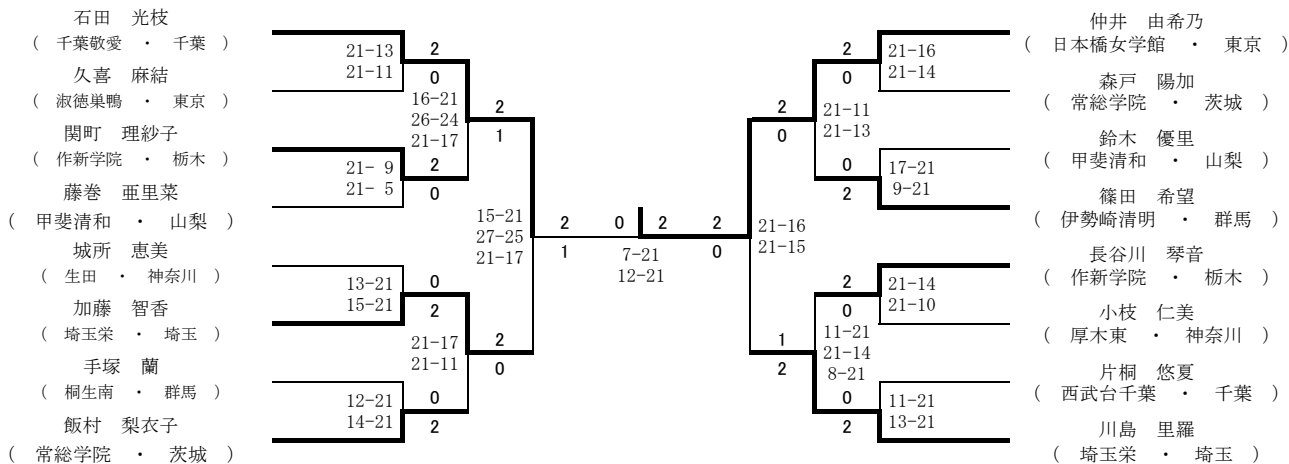

男子学校对抗戦 (BT)

三位決定戦

女子学校对抗戦 (GT)

三位決定戦

男子ダブルス (BD)

三位決定戦

男子シングルス (BS)

三位決定戦

女子ダブルス (GD)

三位決定戦

女子シングルス (GS)

三位決定戦