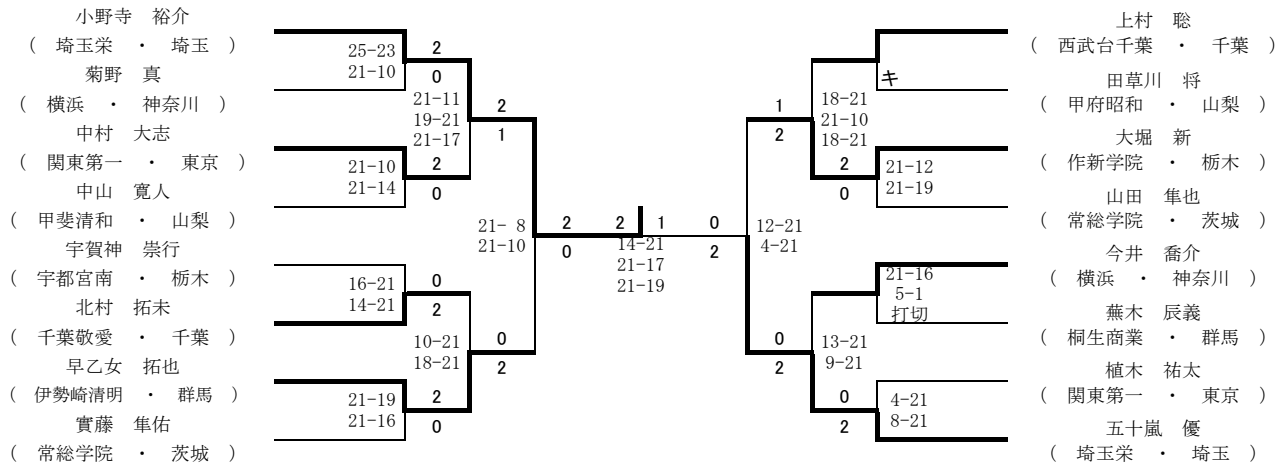

男子学校对抗戦 (BT)

三位決定戦

女子学校对抗戦 (GT)

三位決定戦

男子ダブルス (BD)

三位決定戦

男子シングルス (BS)

三位決定戦

女子ダブルス (GD)

三位決定戦

女子シングルス (GS)

三位決定戦