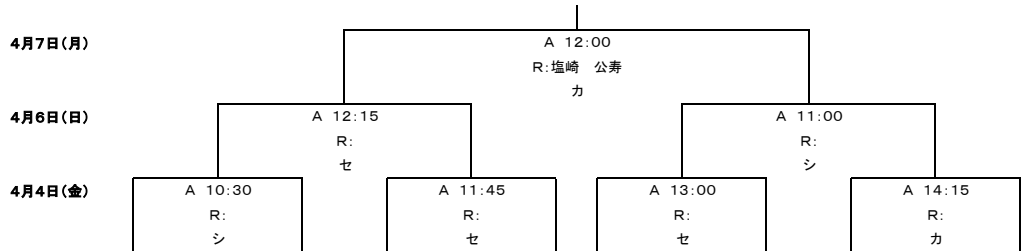

1. **Aグループ**
- ①尾道 - 新潟工業 (R:塩原 克幸・カ)
  - ②東福岡 - 三本木農業 (R:松井 暢彦・カ)
  - ③日川 - 近畿5位 (R:川原 佑・セ)
  - ④近畿4位 - 仙台育英 (R:久米村貴三・セ)
  - ⑤國學院栃木 - 佐賀工業 (R:川尻竜太郎・シ)

1. **Bグループ**
- ①桐蔭学園 - 三好 (R:平賀 誠司・シ)
  - ②近畿6位 - 高鍋 (R:木下 要弥・シ)
  - ③國學院久我山 - 秋田中央 (R:須藤 惇・カ)
  - ④名古屋 - 近大附属 (R:武田 学・カ)
  - ⑤近畿2位 - 茗溪学園 (R:松丸 カ・セ)

1. **Cグループ**
- ①近畿1位 - 札幌山の手 (R:藤原 守・セ)
  - ②流経大柏 - 長崎海星 (R:長谷川 学・セ)
  - ③近畿3位 - 日本航空石川 (R:田崎 富・シ)
  - ④函館ラサール - 筑紫 (R:佐藤 武司・シ)
  - ⑤春日丘 - 徳島科技 (R:新井 卓也・カ)

使用球 カ:カンタベリー
セ:セプター
シ:シルバークラウン

★4月1日(火) ①9:30~ ②10:45~ ③12:00~ ④13:15~ ⑤14:30~ ⑥15:45~

1. **Aグループ**
- ①近畿3位 - 筑紫 (R:松丸 カ・カ)
  - ②函館ラサール - 日本航空石川 (R:長谷川 学・カ)
  - ③近畿2位 - 徳島科技 (R:須藤 惇・セ)
  - ④春日丘 - 茗溪学園 (R:藤原 守・セ)
  - ⑤近畿1位 - 長崎海星 (R:田崎 富・シ)
  - ⑥流経大柏 - 札幌山の手 (R:鈴木 正史・シ)

1. **Bグループ**
- ①東福岡 - 近畿5位 (R:新井 卓也・シ)
  - ②日川 - 三本木農業 (R:木下 要弥・シ)
  - ③近畿4位 - 佐賀工業 (R:川原 佑・カ)
  - ④尾道 - 大分舞鶴 (R:尾形 利治・カ)
  - ⑤深谷 - 新潟工業 (R:佐藤 武司・セ)

1. **Cグループ**
- ①國學院久我山 - 近大附属 (R:松井 暢彦・セ)
  - ②名古屋 - 秋田中央 (R:平賀 誠司・セ)
  - ③國學院栃木 - 仙台育英 (R:武田 学・シ)
  - ④桐蔭学園 - 高鍋 (R:久米村貴三・シ)
  - ⑤近畿6位 - 三好 (R:三宅 渉・カ)

★4月3日(木) ①9:30~ ②10:45~ ③12:00~ ④13:15~ ⑤14:30~ ⑥15:45~

1. **Aグループ**
- ①佐賀工業 - 仙台育英 (R:平賀 誠司・カ)
  - ②桐蔭学園 - 近畿6位 (R:松丸 カ・カ)
  - ③高鍋 - 三好 (R:武田 学・セ)
  - ④國學院久我山 - 名古屋 (R:佐藤 芳昭・セ)
  - ⑤近大附属 - 秋田中央 (R:尾形 利治・シ)

1. **Bグループ**
- ①近畿2位 - 春日丘 (R:田崎 富・シ)
  - ②徳島科技 - 茗溪学園 (R:久米村貴三・シ)
  - ③近畿1位 - 流経大柏 (R:下村 大樹・カ)
  - ④長崎海星 - 札幌山の手 (R:佐藤 武司・カ)
  - ⑤近畿3位 - 函館ラサール (R:土屋 有司・セ)
  - ⑥筑紫 - 日本航空石川 (R:新井 卓也・セ)

1. **Cグループ**
- ①近畿4位 - 國學院栃木 (R:塩原 克幸・セ)
  - ②尾道 - 深谷 (R:川原 佑・セ)
  - ③大分舞鶴 - 新潟工業 (R:鈴木 正史・シ)
  - ④東福岡 - 日川 (R:須藤 惇・シ)
  - ⑤近畿5位 - 三本木農業 (R:河辺 博樹・カ)

★決勝トーナメントの抽選について

4月3日(木)予選リーグ全試合終了後、17:30より大会本部にて、決勝トーナメント進出8チーム(各グループ1位チーム)の監督・主将の出席のもと抽選いたします。

決勝トーナメント

レフリー 清水 壘
藤内 有己

レフリー 工藤 隆太
河野 哲彦
町田 裕一
橋元 教明

【選手宣誓校】新潟工業

【チャレンジ枠】東:三好(愛知)
西:長崎海星(長崎)

【実行委員会推薦枠】東:茗溪学園(茨城)
西:近大附属(大阪)